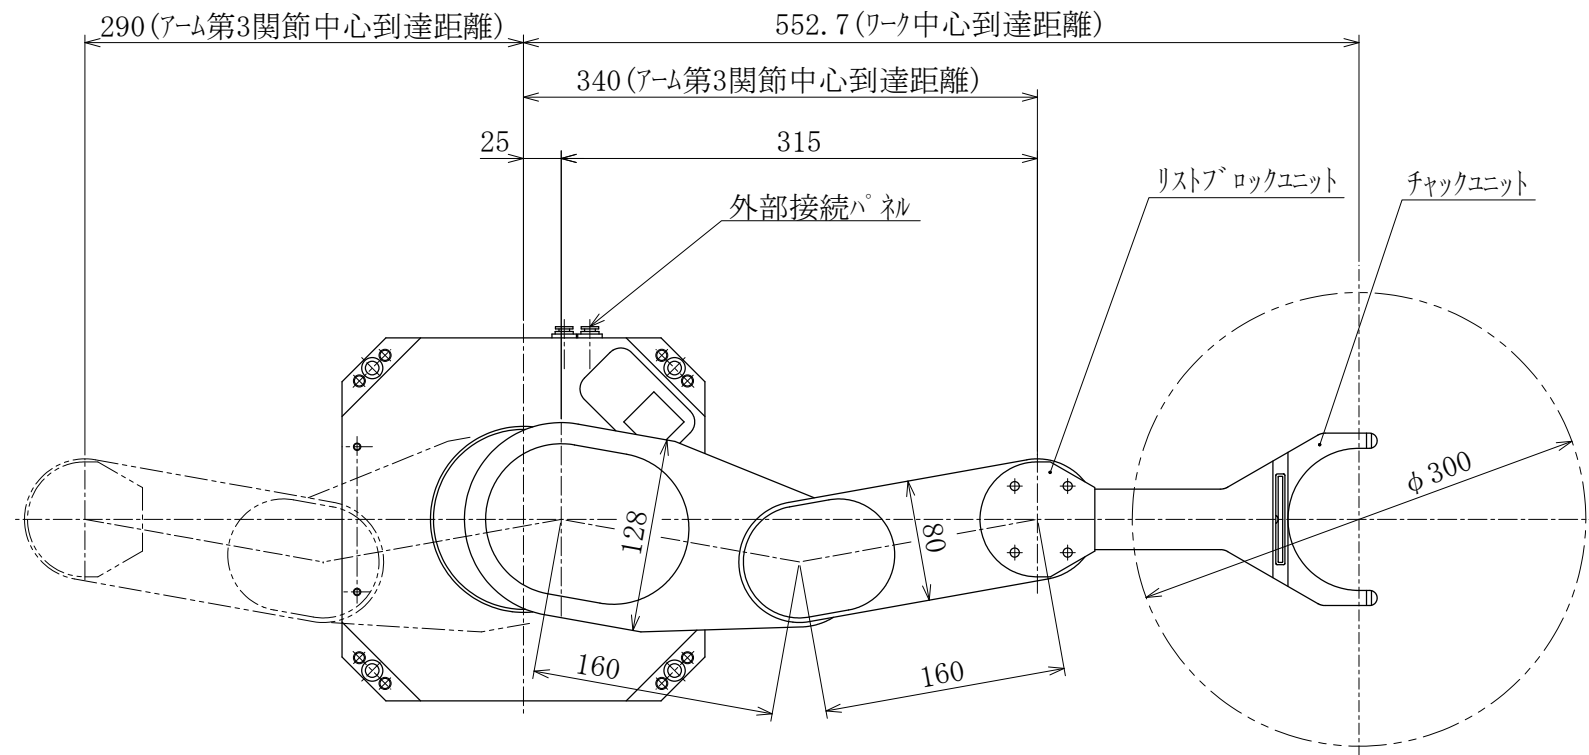

JEL ジェーイーエル

MODEL 型式	SCR3160CS-300-PM		
ISSUED NO. 管理番号	WJ0080M	SCALE 尺度	1/5

御参考図

- ・本図寸法及び形状は予告無く変更する事があります。
- ・本図にてレイアウト設計等される場合は、弊社までご連絡願います。

本図の内容は、株式会社ジェーイーエルが所有権を有するもので機密扱いとなっております。許可なく複写したり、第三者にこれを公開することのないようお願い致します。
 This drawing and the information contained in it are confidential and property of JEL Corporation.
 Thus cannot be copied or disclosed to a third party without the consent of JEL Corporation.

JEL ジェーイーエル

MODEL 型式 SCR3160CS-300-PM

ISSUED NO. 管理番号 WJ0080A

SCALE 尺度 1 / 5