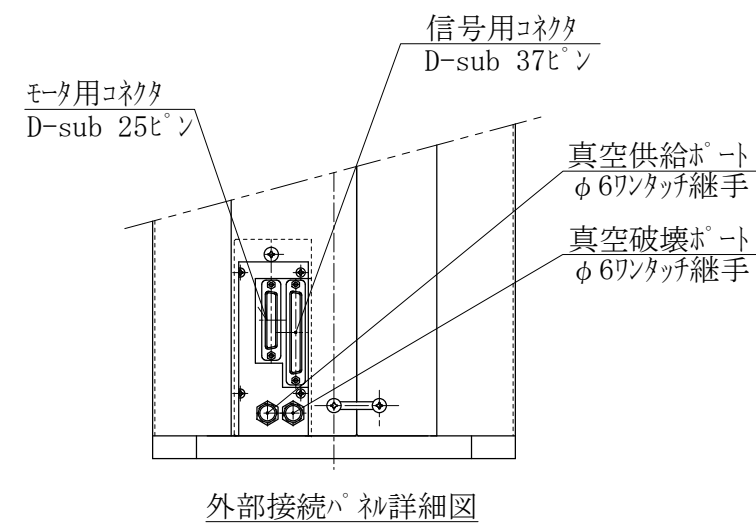

JEL ジェーイーエル

MODEL 型式	SCR3160CS-300-PM		
ISSUED NO. 管理番号	WJ0080M	SCALE 尺度	1/5

御参考図

- ・本図寸法及び形状は予告無く変更する事があります。
- ・本図にてレイアウト設計等される場合は、弊社までご連絡願います。

本図の内容は、株式会社ジェーイーエルが所有権を有するもので機密扱いとなっております。許可なく複写したり、第三者にこれを公開することのないようお願い致します。
 This drawing and the information contained in it are confidential and property of JEL Corporation.
 Thus cannot be copied or disclosed to a third party without the consent of JEL Corporation.

JEL ジェーイーエル

MODEL 型式 SCR3160CS-300-PM

ISSUED NO. 管理番号 WJ0080A

SCALE 尺度 1 / 5