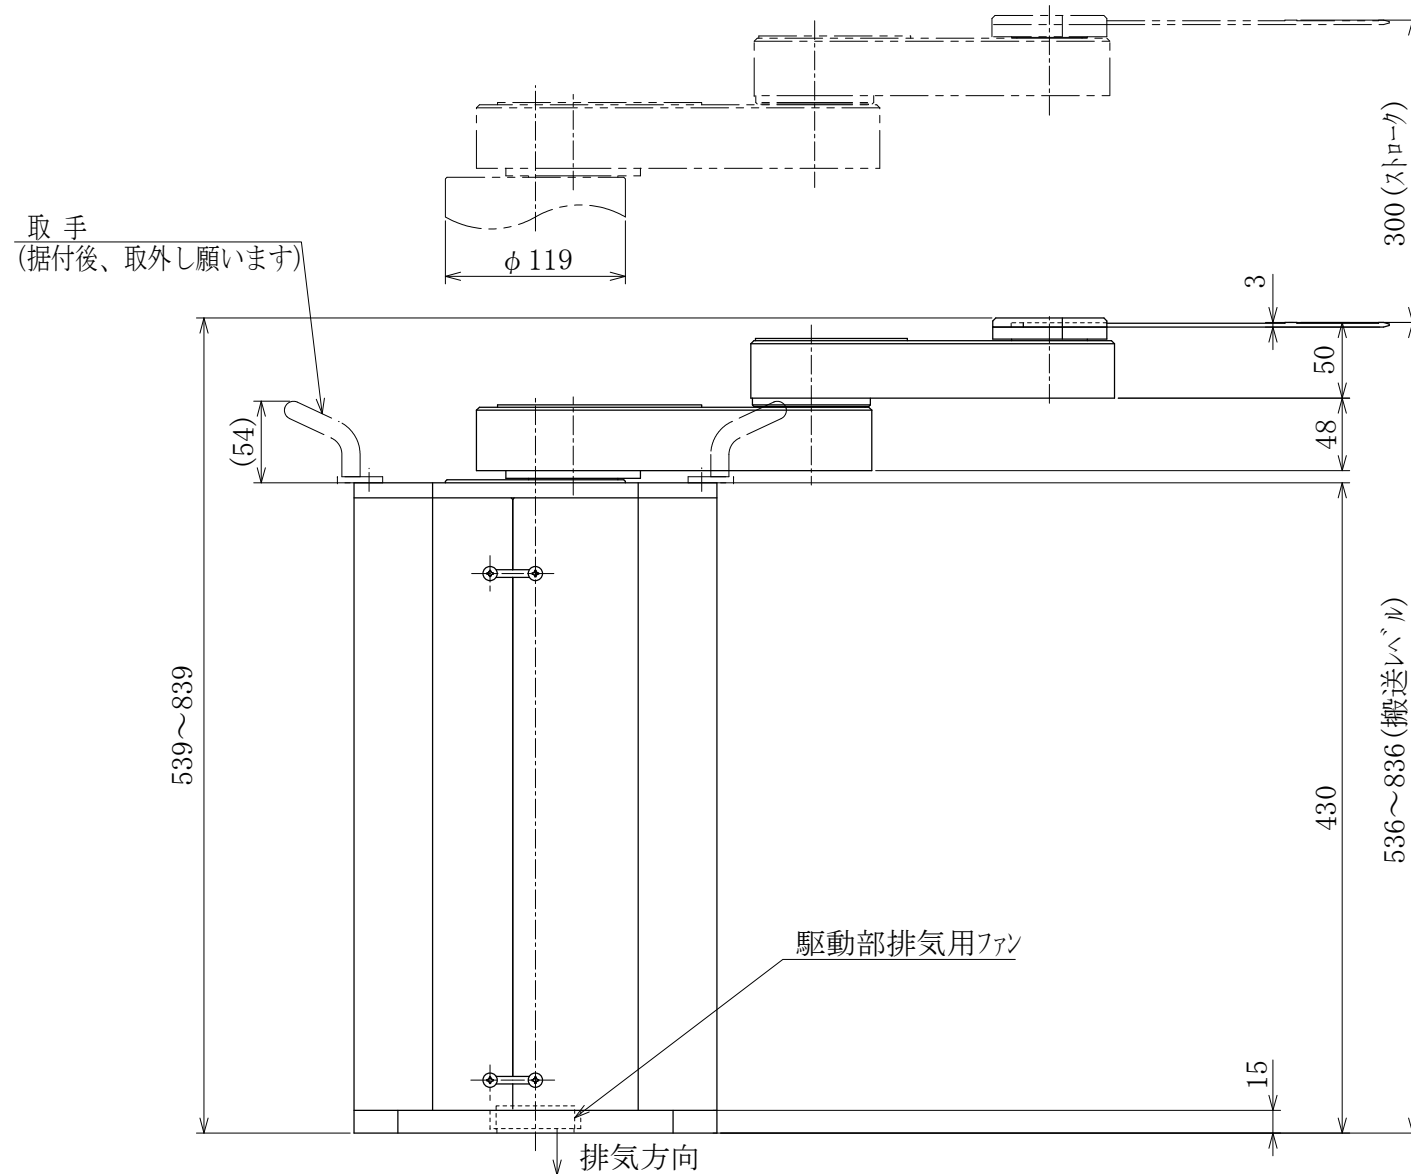

JEL ジェーイーエル

MODEL 型式	SCR3160CS-300-PM		
ISSUED NO. 管理番号	WJ0080M	SCALE 尺度	1/5

御参考図

- ・本図寸法及び形状は予告無く変更する事があります。
- ・本図にてレイアウト設計等される場合は、弊社までご連絡願います。

本図の内容は、株式会社ジェーイーエルが所有権を有するもので機密扱いとなっております。許可なく複写したり、第三者にこれを公開することのないようお願い致します。
 This drawing and the information contained in it are confidential and property of JEL Corporation.
 Thus cannot be copied or disclosed to a third party without the consent of JEL Corporation.

JEL ジェーイーエル

MODEL 型式 SCR3160CS-300-PM

ISSUED NO. 管理番号 WJ0080A

SCALE 尺度 1 / 5