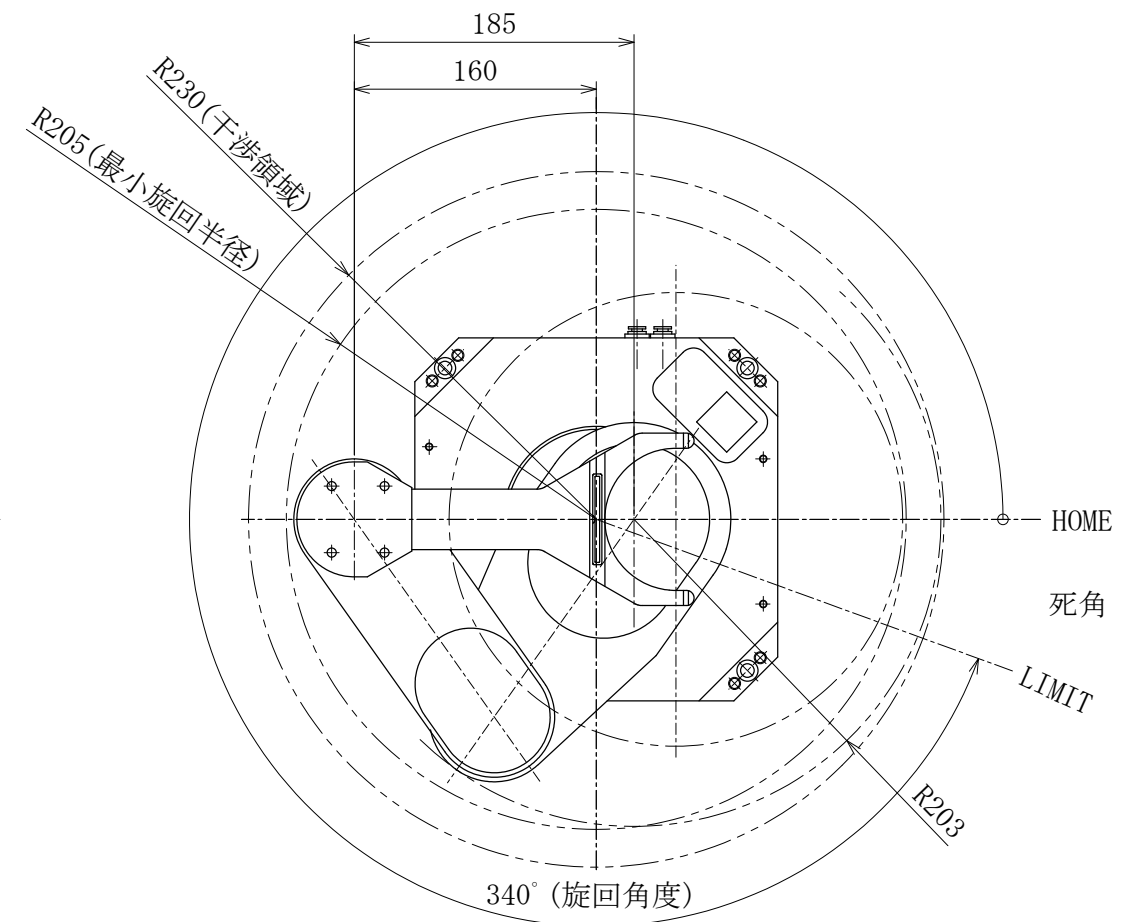

JEL ジェーイーエル

MODEL 型式	SCR3160CS-300-PM		
ISSUED NO. 管理番号	WJ0080M	SCALE 尺度	1/5

御参考図

- ・本図寸法及び形状は予告無く変更する事があります。
- ・本図にてレイアウト設計等される場合は、弊社までご連絡願います。

本図の内容は、株式会社ジェーイーエルが所有権を有するもので機密扱いとなっております。許可なく複写したり、第三者にこれを公開することのないようお願い致します。
 This drawing and the information contained in it are confidential and property of JEL Corporation.
 Thus cannot be copied or disclosed to a third party without the consent of JEL Corporation.

JEL ジェーイーエル

MODEL 型式 SCR3160CS-300-PM

ISSUED NO. 管理番号 WJ0080A

SCALE 尺度 1 / 5