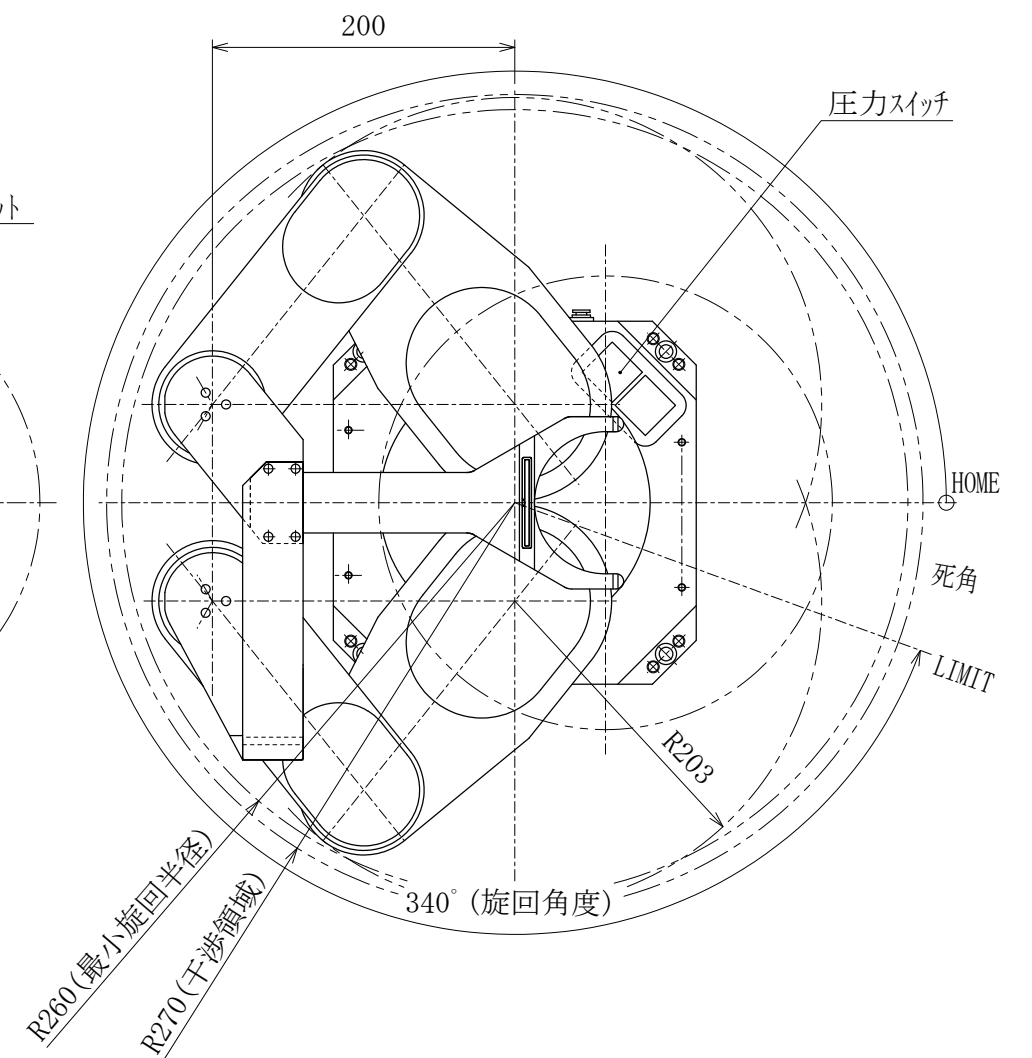

外部接続パネル詳細図

御参考図

- 本図寸法及び形状は予告無く変更する事があります。
- 本図にてレイアウト設計等される場合は、弊社までご連絡願います。

本図の内容は、株式会社ジェーイーエルが所有権を有するもので機密扱いとなっております。許可なく複写したり、第三者にこれを公開することのないようお願い致します。
 This drawing and the information contained in it are confidential and property of JEL Corporation. Thus cannot be copied or disclosed to a third party without the consent of JEL Corporation.

JEL ジェーイーエル

MODEL 型式	STCR4160S-300-PM		
ISSUED NO. 管理番号	WJ0101M	SCALE 尺度	1/5

外部接続ハネ詳細図

御参考図

- 本図寸法及び形状は予告無く変更する事があります。
- 本図にてレイアウト設計等される場合は、弊社までご連絡願います。

MODEL 型式	STCR4160S-300-PM		
ISSUED NO. 管理番号	WJ0101	SCALE 尺度	1/5