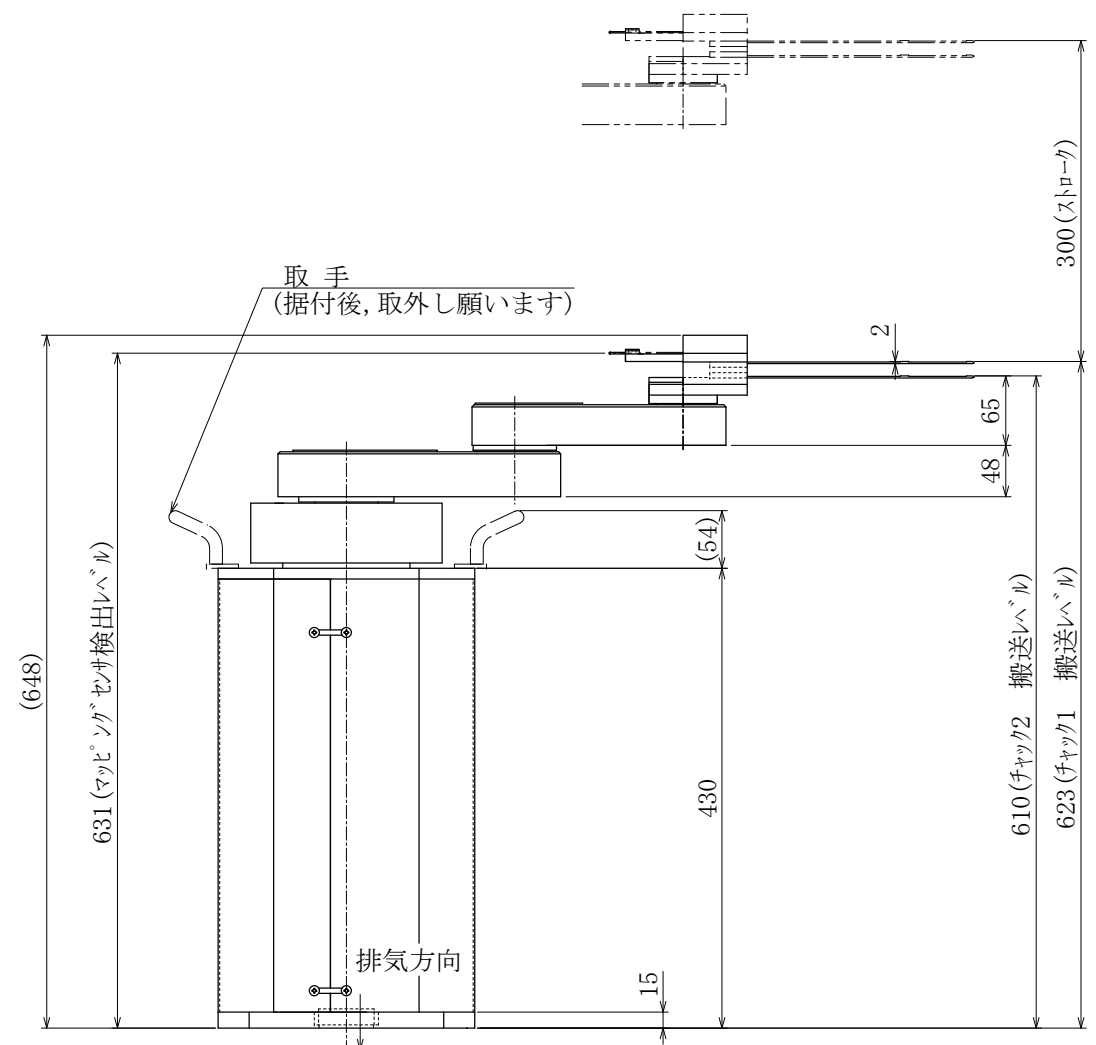

外部接続パネル詳細図

御参考図

- 本図寸法及び形状は予告無く変更する事があります。
- 本図にてレイアウト設計等される場合は、弊社までご連絡願います。

本図の内容は、株式会社ジェーイーエルが所有権を有するもので機密扱いとなっております。許可なく複写したり、第三者にこれを公開することのないようお願い致します。
 This drawing and the information contained in it are confidential and property of JEL Corporation. Thus cannot be copied or disclosed to a third party without the consent of JEL Corporation.

JEL ジェーイーエル

MODEL 型式	STCR4160S-300-PM		
ISSUED NO. 管理番号	WJ0101M	SCALE 尺度	1/5

外部接続ハネ詳細図

御参考図

- 本図寸法及び形状は予告無く変更する事があります。
- 本図にてレイアウト設計等される場合は、弊社までご連絡願います。

MODEL 型式	STCR4160S-300-PM		
ISSUED NO. 管理番号	WJ0101	SCALE 尺度	1/5