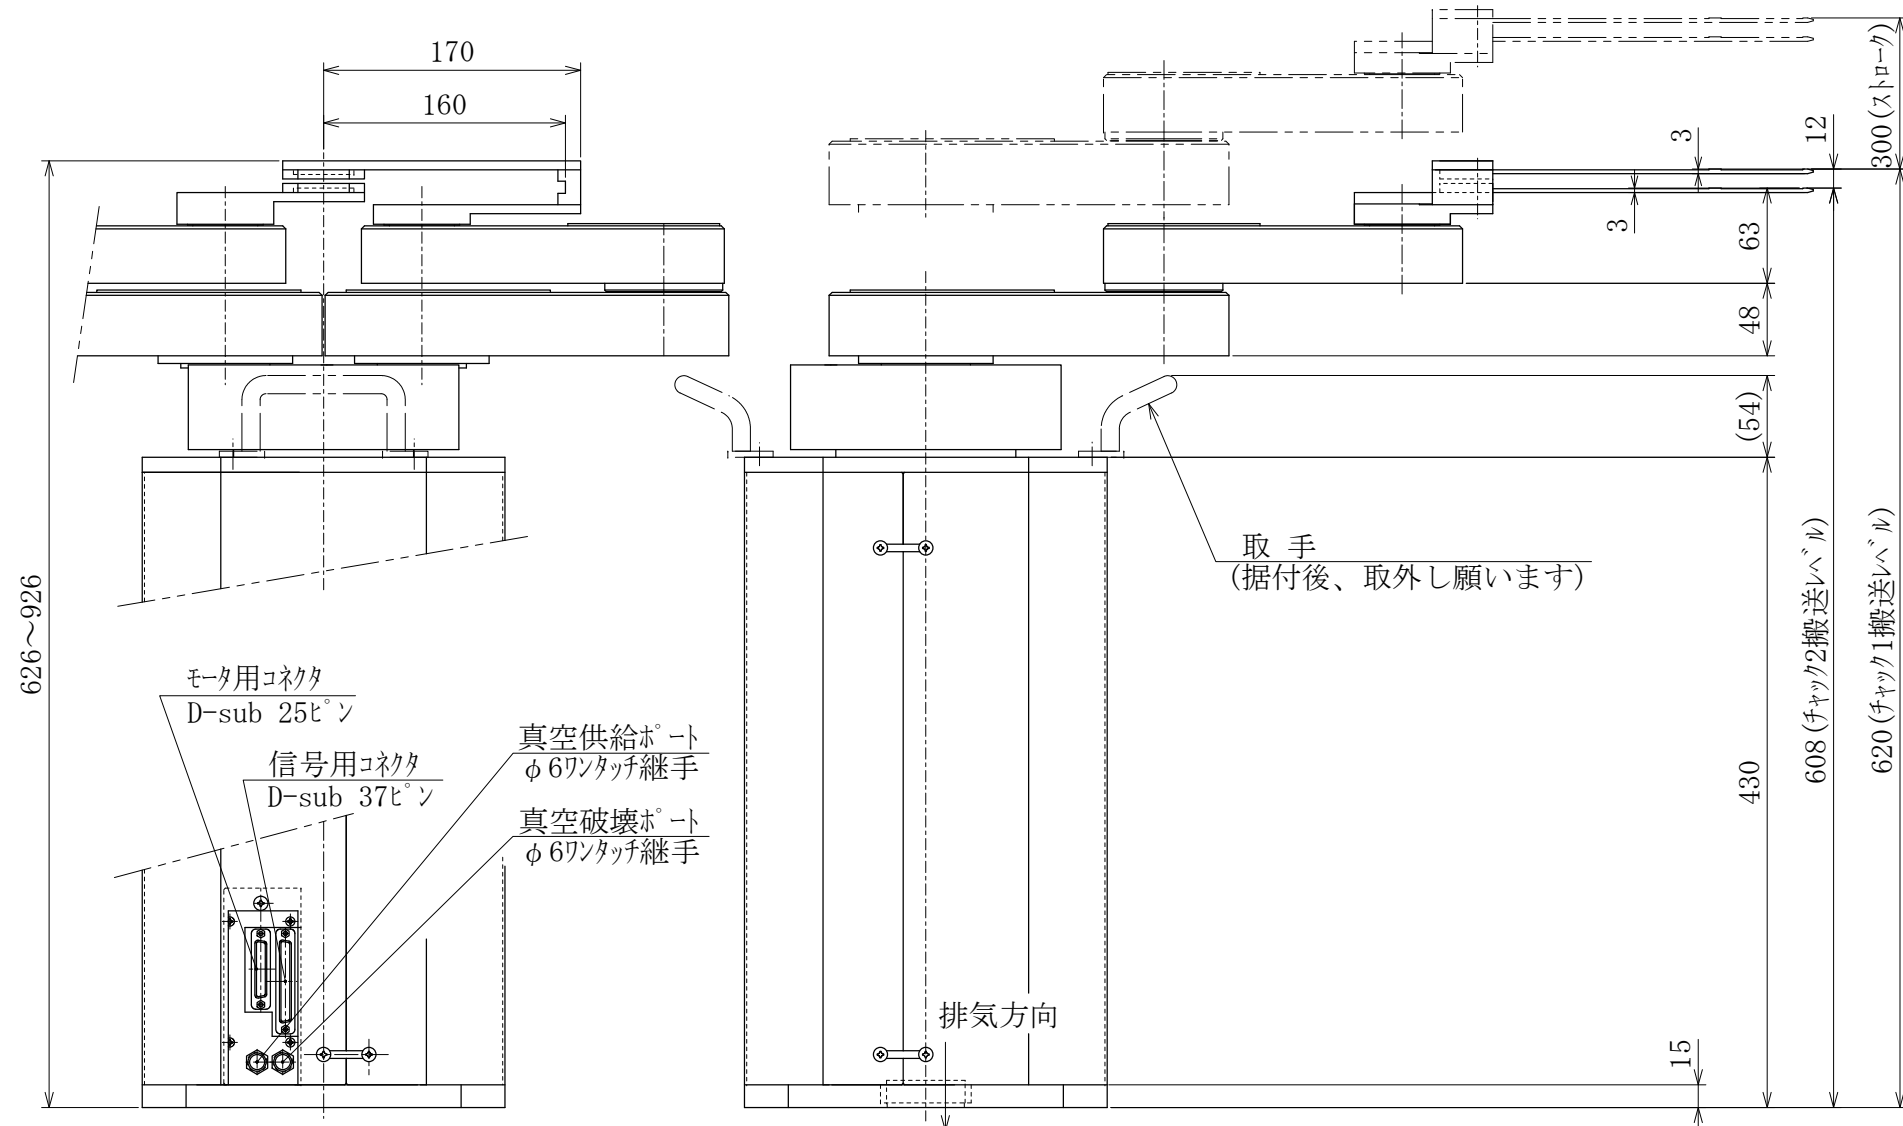

外部接続パネル詳細図

御参考図

- 本図寸法及び形状は予告無く変更する事があります。
- 本図にてレイアウト設計等される場合は、弊社までご連絡願います。

本図の内容は、株式会社ジェーイーエルが所有権を有するもので機密扱いとなっております。許可なく複写したり、第三者にこれを公開することのないようお願い致します。
 This drawing and the information contained in it are confidential and property of JEL Corporation. Thus cannot be copied or disclosed to a third party without the consent of JEL Corporation.

JEL ジェーイーエル

MODEL 型式	STCR4160S-300-PM		
ISSUED NO. 管理番号	WJ0101M	SCALE 尺度	1/5

外部接続ハネ詳細図

御参考図

- 本図寸法及び形状は予告無く変更する事があります。
- 本図にてレイアウト設計等される場合は、弊社までご連絡願います。

MODEL 型式	STCR4160S-300-PM		
ISSUED NO. 管理番号	WJ0101	SCALE 尺度	1/5