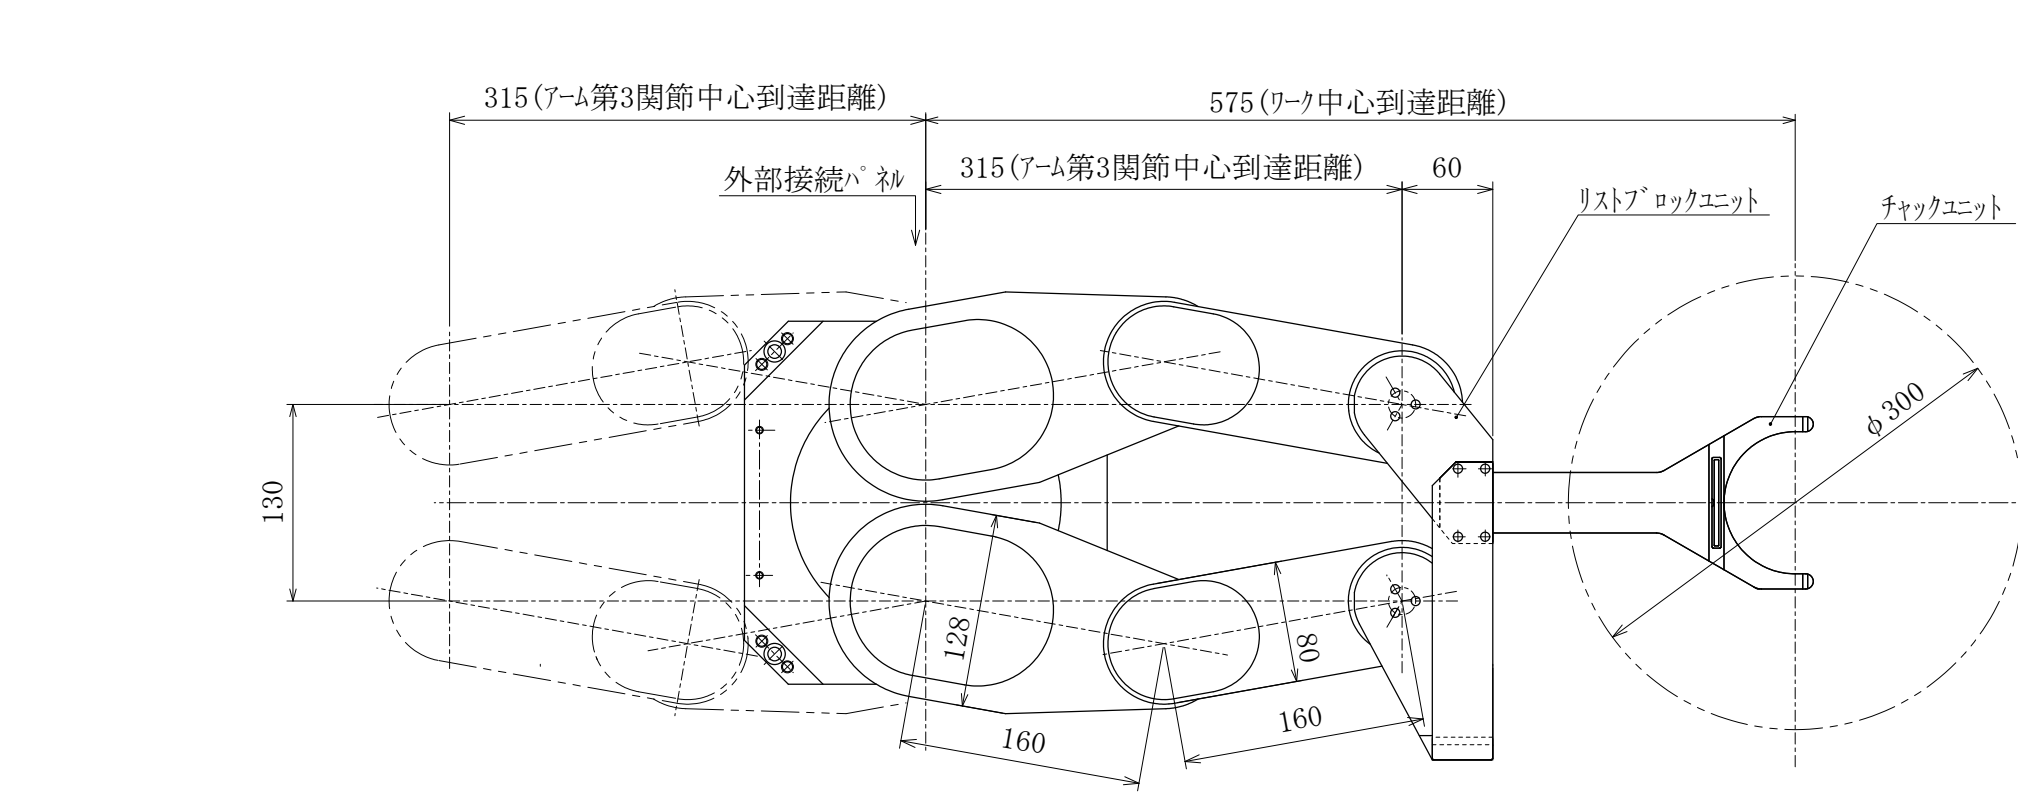

外部接続パネル詳細図

御参考図

- 本図寸法及び形状は予告無く変更する事があります。
- 本図にてレイアウト設計等される場合は、弊社までご連絡願います。

本図の内容は、株式会社ジェーイーエルが所有権を有するもので機密扱いとなっております。許可なく複写したり、第三者にこれを公開することのないようお願い致します。
 This drawing and the information contained in it are confidential and property of JEL Corporation. Thus cannot be copied or disclosed to a third party without the consent of JEL Corporation.

JEL ジェーイーエル

MODEL 型式	STCR4160S-300-PM		
ISSUED NO. 管理番号	WJ0101M	SCALE 尺度	1/5

外部接続ハネ詳細図

御参考図

- 本図寸法及び形状は予告無く変更する事があります。
- 本図にてレイアウト設計等される場合は、弊社までご連絡願います。

MODEL 型式	STCR4160S-300-PM		
ISSUED NO. 管理番号	WJ0101	SCALE 尺度	1/5