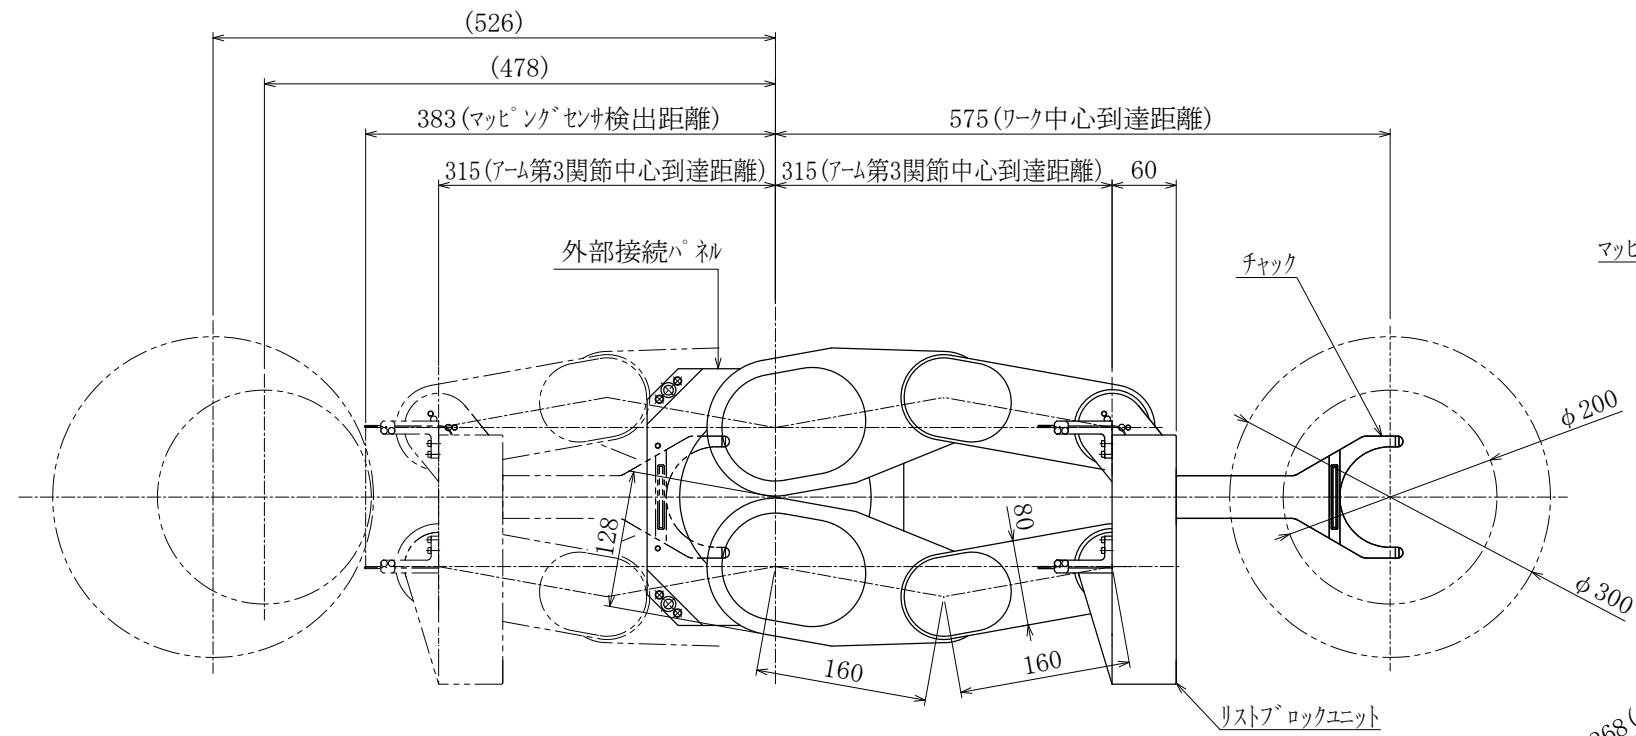

JEL ジェーイーエル

MODEL 型式	SCR3160CSN-300-CM		
ISSUED NO. 管理番号	WJ0206	SCALE 尺度	1/5

御参考図

- 本図寸法及び形状は予告無く変更する事があります。
- 本図にてレイアウト設計等される場合は、弊社までご連絡願います。

本図の内容は、株式会社ジェーイーエルが所有権を有するもので機密扱いとなっております。許可なく複写したり、第三者にこれを公開することのないようお願い致します。
 This drawing and the information contained in it are confidential and property of JEL Corporation. Thus cannot be copied or disclosed to a third party without the consent of JEL Corporation.

JEL ジェーイーエル

MODEL 型式	STCR4130S-200-PM		
ISSUED NO. 管理番号	WJ0187	SCALE 尺度	1/5

外部接続パネル詳細図

御参考図

- 本図寸法及び形状は予告無く変更する事があります。
- 本図にてレイアウト設計等される場合は、弊社までご連絡願います。

本図の内容は、株式会社ジェーイーエルが所有権を有するもので機密扱いとなっております。許可なく複写したり、第三者にこれを公開することのないようお願い致します。
 This drawing and the information contained in it are confidential and property of JEL Corporation.
 Thus cannot be copied or disclosed to a third party without the consent of JEL Corporation.