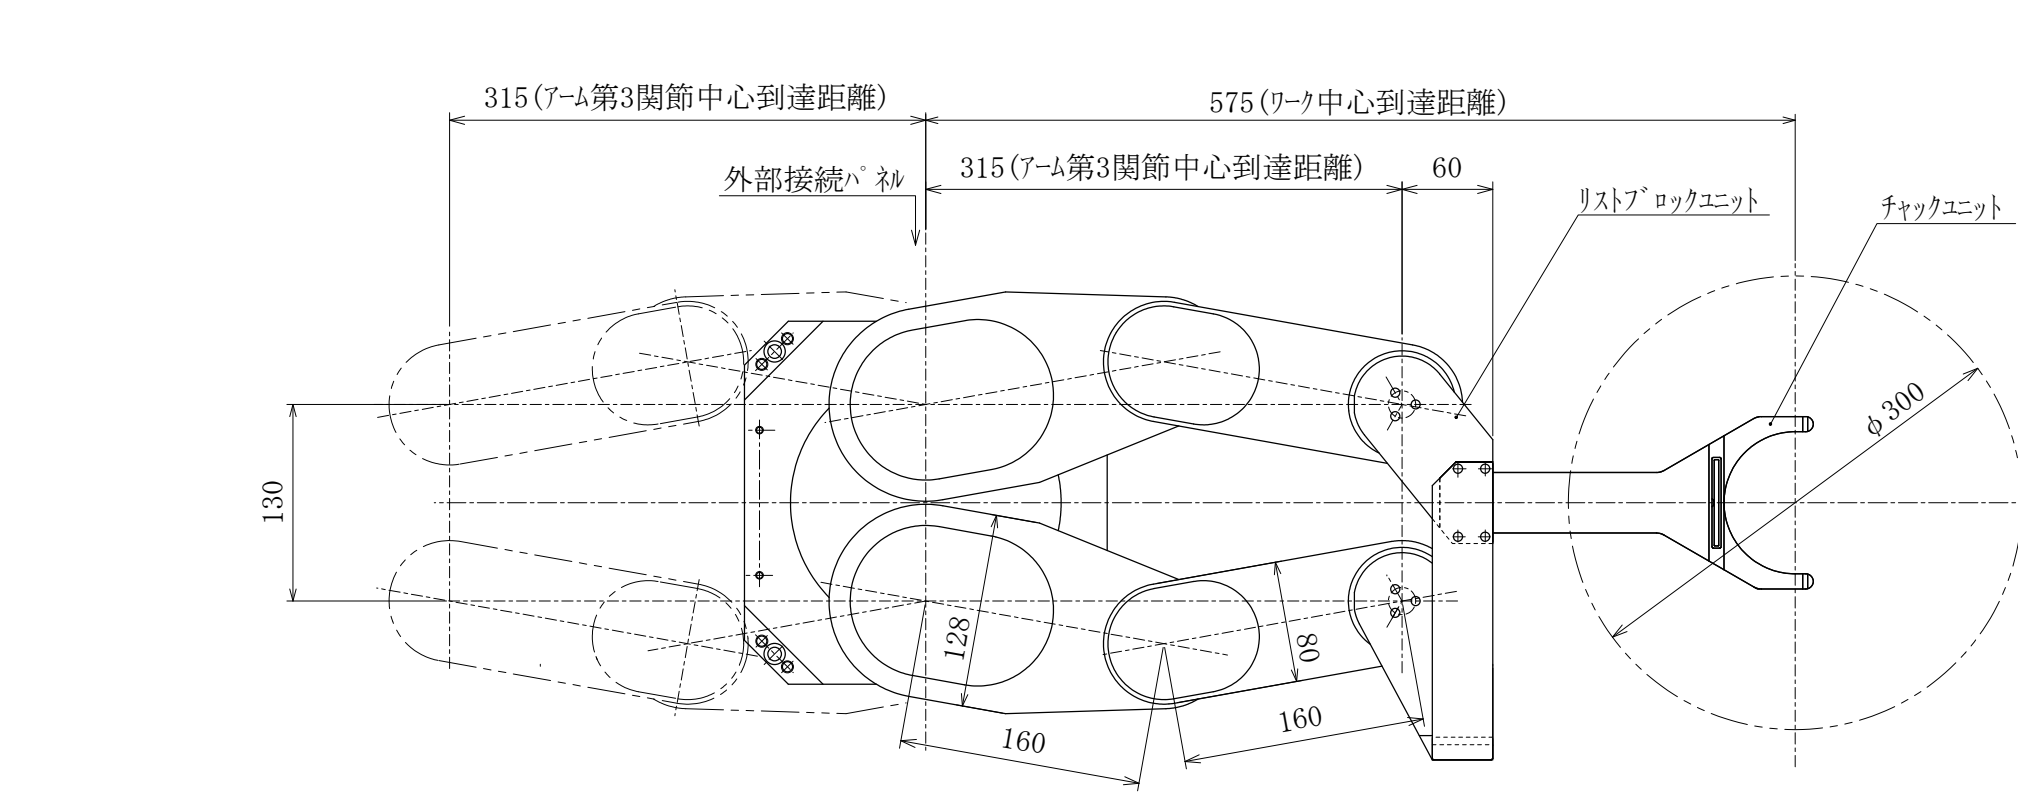

JEL ジェーイーエル

MODEL 型式	STCR4130S-200-PM		
ISSUED NO. 管理番号	WJ0187	SCALE 尺度	1/5

外部接続パネル詳細図

御参考図

- 本図寸法及び形状は予告無く変更する事があります。
- 本図にてレイアウト設計等される場合は、弊社までご連絡願います。

本図の内容は、株式会社ジェーイーエルが所有権を有するもので機密扱いとなっております。許可なく複写したり、第三者にこれを公開することのないようお願い致します。
 This drawing and the information contained in it are confidential and property of JEL Corporation.
 Thus cannot be copied or disclosed to a third party without the consent of JEL Corporation.

JEL ジェーイーエル

MODEL 型式	STCR4160S-300-PM		
ISSUED NO. 管理番号	WJ0101M	SCALE 尺度	1/5

外部接続ハネ詳細図

御参考図

- 本図寸法及び形状は予告無く変更する事があります。
- 本図にてレイアウト設計等される場合は、弊社までご連絡願います。

御参考図

- 本図寸法及び形状は予告無く変更する事があります。
- 本図にてレイアウト設計等される場合は、弊社までご連絡願います。