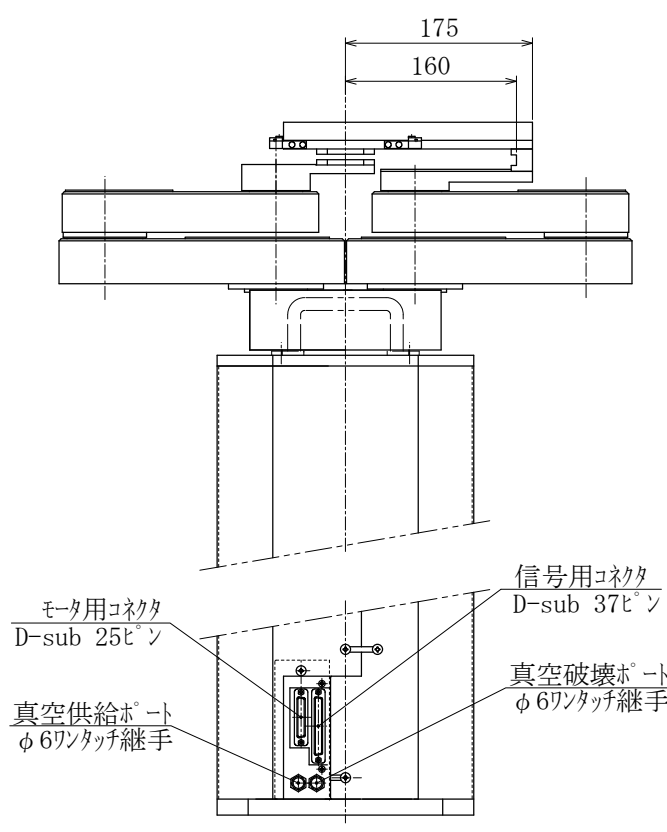

JEL ジェーイーエル

MODEL 型式	STCR4130S-200-PM		
ISSUED NO. 管理番号	WJ0187	SCALE 尺度	1/5

外部接続パネル詳細図

御参考図

- 本図寸法及び形状は予告無く変更する事があります。
- 本図にてレイアウト設計等される場合は、弊社までご連絡願います。

本図の内容は、株式会社ジェーイーエルが所有権を有するもので機密扱いとなっております。許可なく複写したり、第三者にこれを公開することのないようお願い致します。
 This drawing and the information contained in it are confidential and property of JEL Corporation.
 Thus cannot be copied or disclosed to a third party without the consent of JEL Corporation.