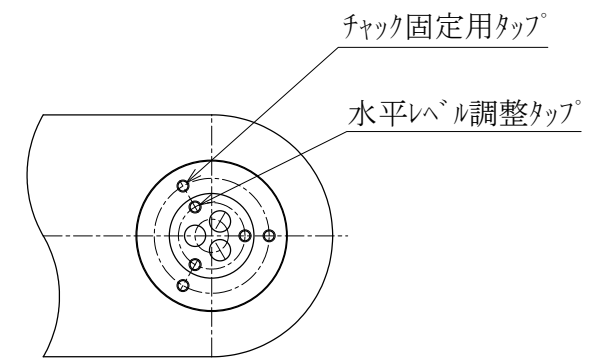

MODEL 型式	SVCR3260-040-PM		
ISSUED NO. 管理番号	WJ0127	SCALE 尺度	1/5

本図の内容は、株式会社ジェーイーエルが所有権を有するもので機密扱いとなっております。許可なく複写したり、第三者にこれを公開することのないようお願い致します。
This drawing and the information contained in it are confidential and property of JEL.
Thus cannot be copied or disclosed to a third party without the consent of JEL.