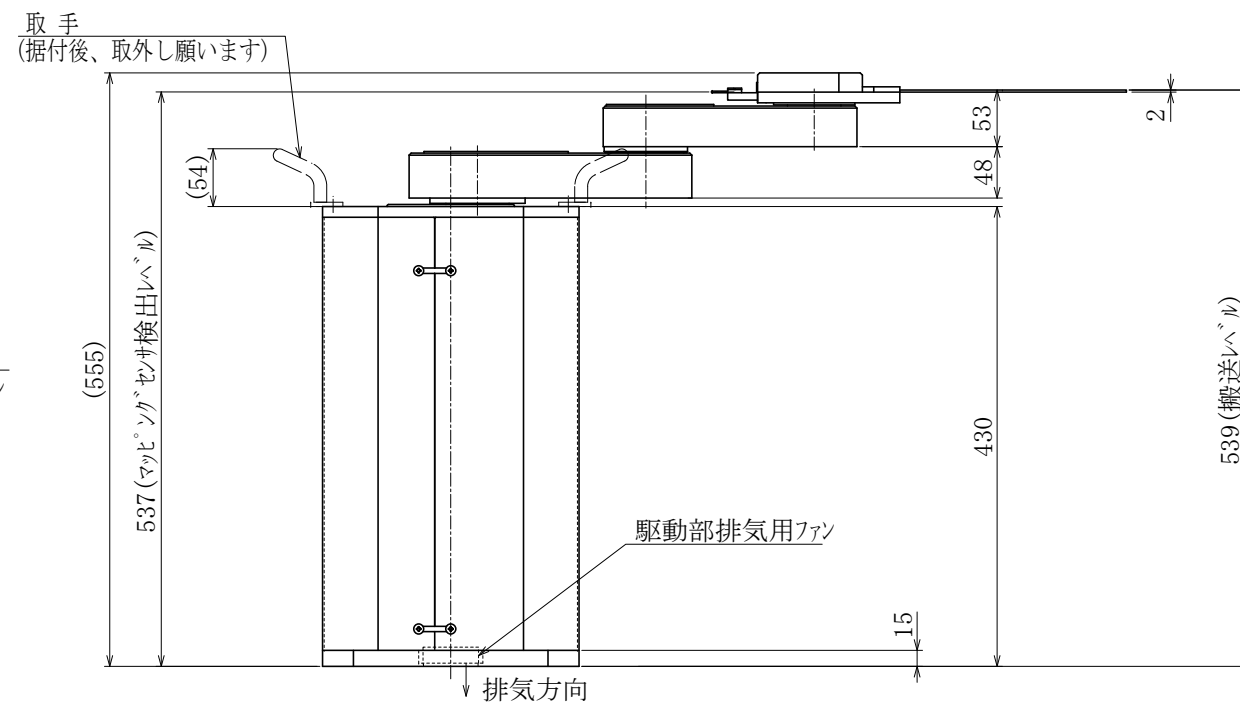

JEL ジェーイーエル

MODEL 型式	SCR3100S-200-PM		
ISSUED NO. 管理番号	WJ0074	SCALE 尺度	1 / 5

御参考図

- 本図寸法及び形状は予告無く変更する事があります。
- 本図にてレイアウト設計等される場合は、弊社までご連絡願います。

本図の内容は、株式会社ジェーイーエルが所有権を有するもので機密扱いとなっております。許可なく複写したり、第三者にこれを公開することのないようお願い致します。
 This drawing and the information contained in it are confidential and property of JEL Corporation.
 Thus cannot be copied or disclosed to a third party without the consent of JEL Corporation.

JEL ジェーイーエル

MODEL 型式	SCR3130CS-200-PM		
ISSUED NO. 管理番号	WJ0183	SCALE 尺度	1/5

御参考図

- 本図寸法及び形状は予告無く変更する事があります。
- 本図にてレイアウト設計等される場合は、弊社までご連絡願います。

本図の内容は、株式会社ジェーイーエルが所有権を有するもので機密扱いとなっております。許可なく複写したり、第三者にこれを公開することのないようお願い致します。
 This drawing and the information contained in it are confidential and property of JEL Corporation.
 Thus cannot be copied or disclosed to a third party without the consent of JEL Corporation.

JEL ジェーイーエル

MODEL 型式	SCR3160CS-300-PM		
ISSUED NO. 管理番号	WJ0080M	SCALE 尺度	1/5

御参考図

- ・本図寸法及び形状は予告無く変更する事があります。
- ・本図にてレイアウト設計等される場合は、弊社までご連絡願います。

本図の内容は、株式会社ジェーイーエルが所有権を有するもので機密扱いとなっております。許可なく複写したり、第三者にこれを公開することのないようお願い致します。
 This drawing and the information contained in it are confidential and property of JEL Corporation.
 Thus cannot be copied or disclosed to a third party without the consent of JEL Corporation.

JEL ジェーイーエル

MODEL 型式	SCR3160CS-300-PM		
ISSUED NO. 管理番号	WJ0080A	SCALE 尺度	1/5

御参考図

- 本図寸法及び形状は予告無く変更する事があります。
- 本図にてレイアウト設計等される場合は、弊社までご連絡願います。

本図の内容は、株式会社ジェーイーエルが所有権を有するもので機密扱いとなっております。許可なく複写したり、第三者にこれを公開することのないようお願い致します。
 This drawing and the information contained in it are confidential and property of JEL.
 Thus cannot be copied or disclosed to a third party without the consent of JEL.