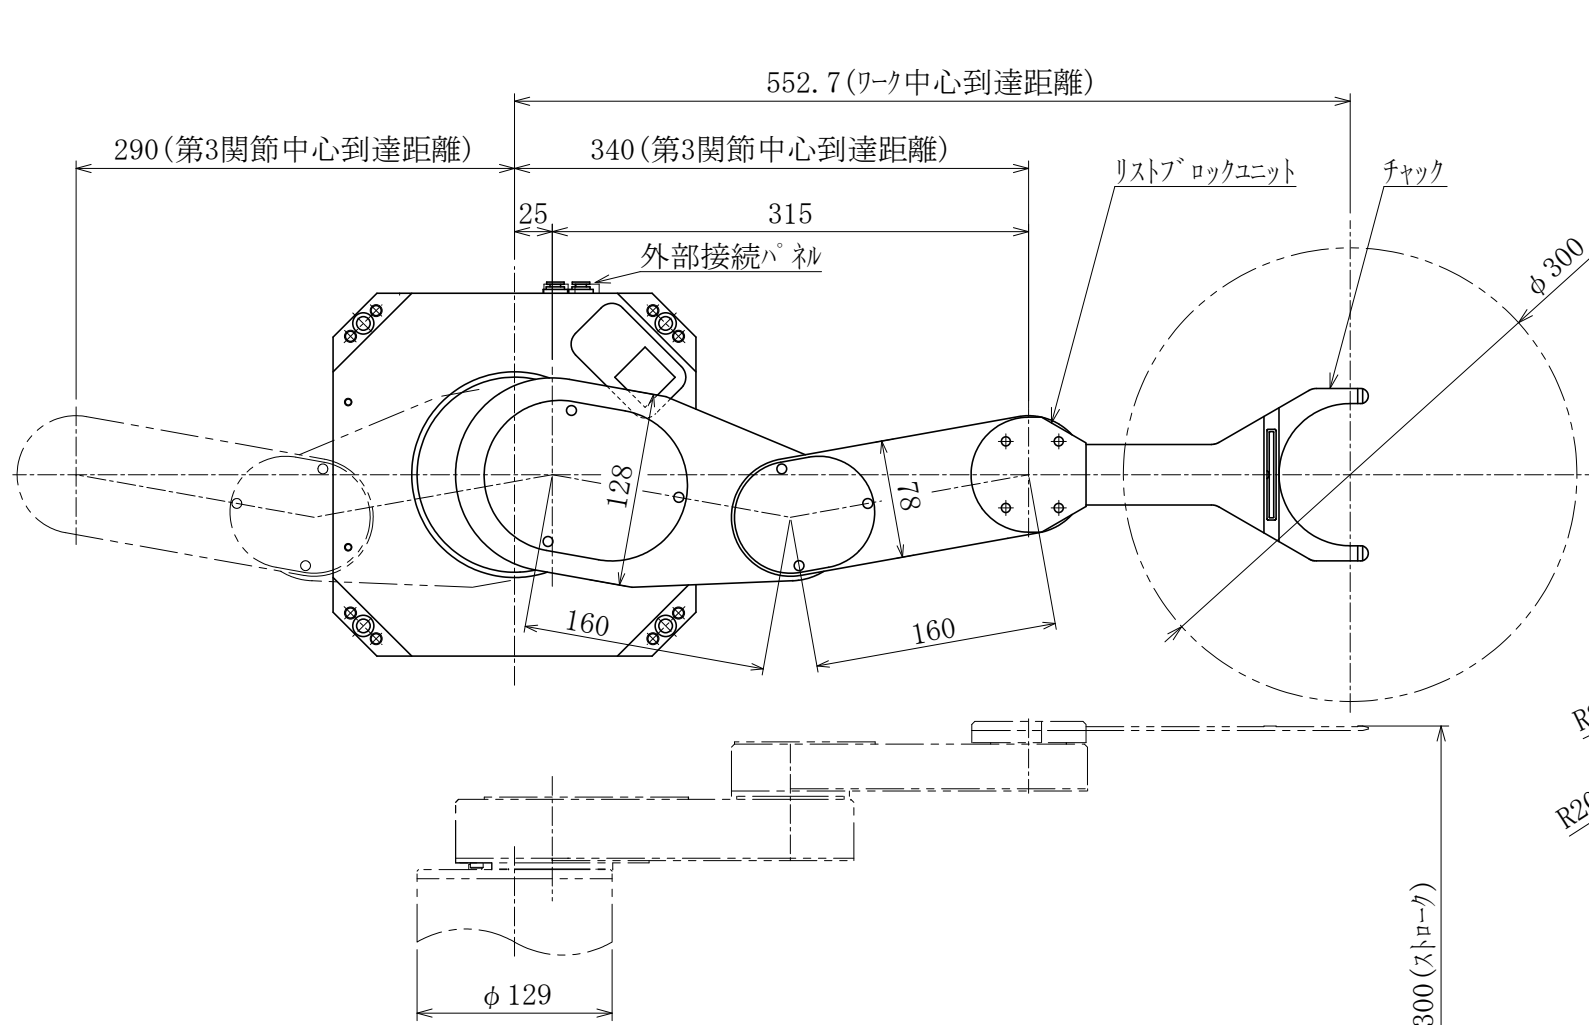

JEL ジェーイーエル

MODEL 型式	SCR3130CS-200-PM		
ISSUED NO. 管理番号	WJ0183	SCALE 尺度	1/5

御参考図

- 本図寸法及び形状は予告無く変更する事があります。
- 本図にてレイアウト設計等される場合は、弊社までご連絡願います。

本図の内容は、株式会社ジェーイーエルが所有権を有するもので機密扱いとなっております。許可なく複写したり、第三者にこれを公開することのないようお願い致します。
 This drawing and the information contained in it are confidential and property of JEL Corporation.
 Thus cannot be copied or disclosed to a third party without the consent of JEL Corporation.

JEL ジェーイーエル

MODEL 型式	SCR3160CS-300-PM		
ISSUED NO. 管理番号	WJ0080M	SCALE 尺度	1/5

御参考図

- ・本図寸法及び形状は予告無く変更する事があります。
- ・本図にてレイアウト設計等される場合は、弊社までご連絡願います。

本図の内容は、株式会社ジェーイーエルが所有権を有するもので機密扱いとなっております。許可なく複写したり、第三者にこれを公開することのないようお願い致します。
 This drawing and the information contained in it are confidential and property of JEL Corporation.
 Thus cannot be copied or disclosed to a third party without the consent of JEL Corporation.

JEL ジェーイーエル

MODEL 型式	SCR3160CS-300-PM		
ISSUED NO. 管理番号	WJ0080A	SCALE 尺度	1/5

御参考図

- 本図寸法及び形状は予告無く変更する事があります。
- 本図にてレイアウト設計等される場合は、弊社までご連絡願います。

本図の内容は、株式会社ジェーイーエルが所有権を有するもので機密扱いとなっております。許可なく複写したり、第三者にこれを公開することのないようお願い致します。
 This drawing and the information contained in it are confidential and property of JEL.
 Thus cannot be copied or disclosed to a third party without the consent of JEL.

JEL ジェーイーエル

MODEL 型式	STCR4130S-200-PM		
ISSUED NO. 管理番号	WJ0187	SCALE 尺度	1/5

外部接続パネル詳細図

御参考図

- 本図寸法及び形状は予告無く変更する事があります。
- 本図にてレイアウト設計等される場合は、弊社までご連絡願います。

本図の内容は、株式会社ジェーイーエルが所有権を有するもので機密扱いとなっております。許可なく複写したり、第三者にこれを公開することのないようお願い致します。
 This drawing and the information contained in it are confidential and property of JEL Corporation.
 Thus cannot be copied or disclosed to a third party without the consent of JEL Corporation.