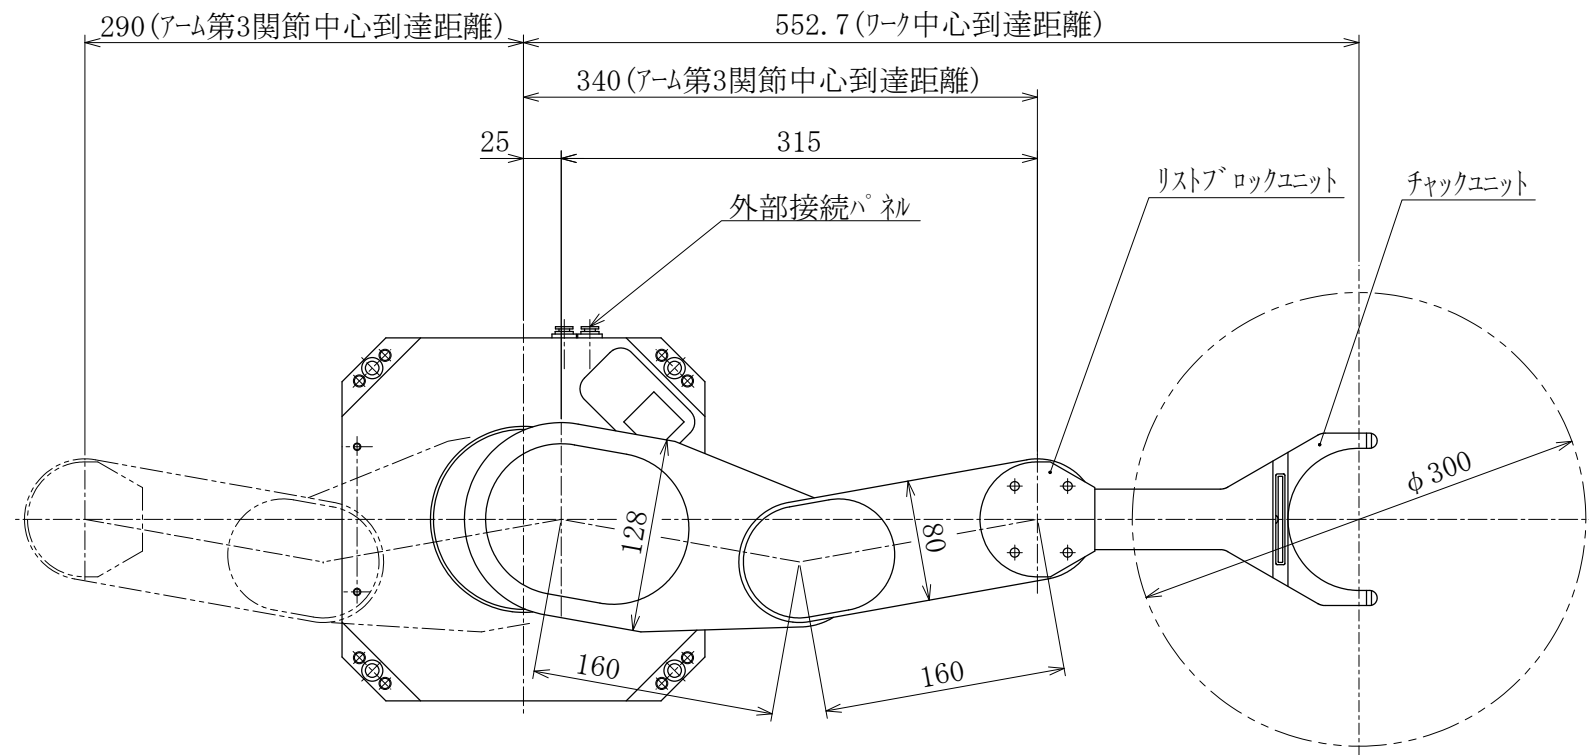

JEL ジェーイーエル

MODEL 型式	SCR3100S-200-PM		
ISSUED NO. 管理番号	WJ0074	SCALE 尺度	1 / 5

御参考図

- 本図寸法及び形状は予告無く変更する事があります。
- 本図にてレイアウト設計等される場合は、弊社までご連絡願います。

本図の内容は、株式会社ジェーイーエルが所有権を有するもので機密扱いとなっております。許可なく複写したり、第三者にこれを公開することのないようお願い致します。
 This drawing and the information contained in it are confidential and property of JEL Corporation.
 Thus cannot be copied or disclosed to a third party without the consent of JEL Corporation.

JEL ジェーイーエル

MODEL 型式	SCR3130CS-200-PM		
ISSUED NO. 管理番号	WJ0183	SCALE 尺度	1/5

御参考図

- 本図寸法及び形状は予告無く変更する事があります。
- 本図にてレイアウト設計等される場合は、弊社までご連絡願います。

本図の内容は、株式会社ジェーイーエルが所有権を有するもので機密扱いとなっております。許可なく複写したり、第三者にこれを公開することのないようお願い致します。
 This drawing and the information contained in it are confidential and property of JEL Corporation.
 Thus cannot be copied or disclosed to a third party without the consent of JEL Corporation.

JEL ジェーイーエル

MODEL 型式	SCR3160CS-300-PM		
ISSUED NO. 管理番号	WJ0080M	SCALE 尺度	1/5

御参考図

- ・本図寸法及び形状は予告無く変更する事があります。
- ・本図にてレイアウト設計等される場合は、弊社までご連絡願います。

本図の内容は、株式会社ジェーイーエルが所有権を有するもので機密扱いとなっております。許可なく複写したり、第三者にこれを公開することのないようお願い致します。
 This drawing and the information contained in it are confidential and property of JEL Corporation.
 Thus cannot be copied or disclosed to a third party without the consent of JEL Corporation.