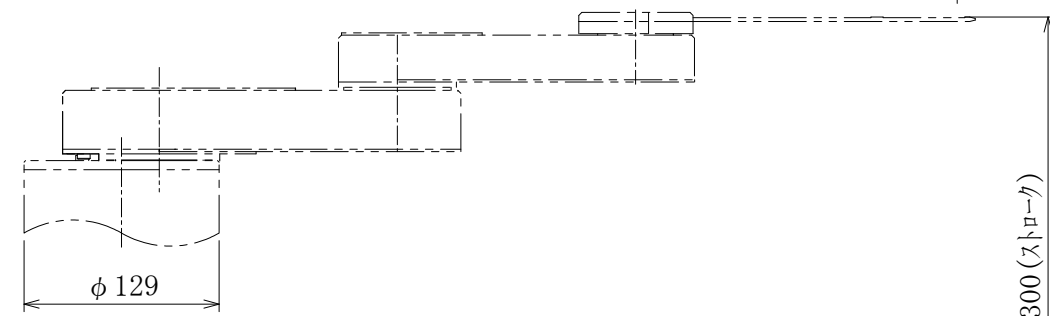

御参考図

- 本図寸法及び形状は予告無く変更する事があります。
- 本図にてレイアウト設計等される場合は、弊社までご連絡願います。

本図の内容は、株式会社ジェーイーエルが所有権を有するもので機密扱いとなっております。許可なく複写したり、第三者にこれを公開することのないようお願い致します。
This drawing and the information contained in it are confidential and property of JEL.
Thus cannot be copied or disclosed to a third party without the consent of JEL.

JEL ジェーイーエル

MODEL 型式	SCR3160CSN-300-CM		
ISSUED NO. 管理番号	WJ0206	SCALE 尺度	1/5