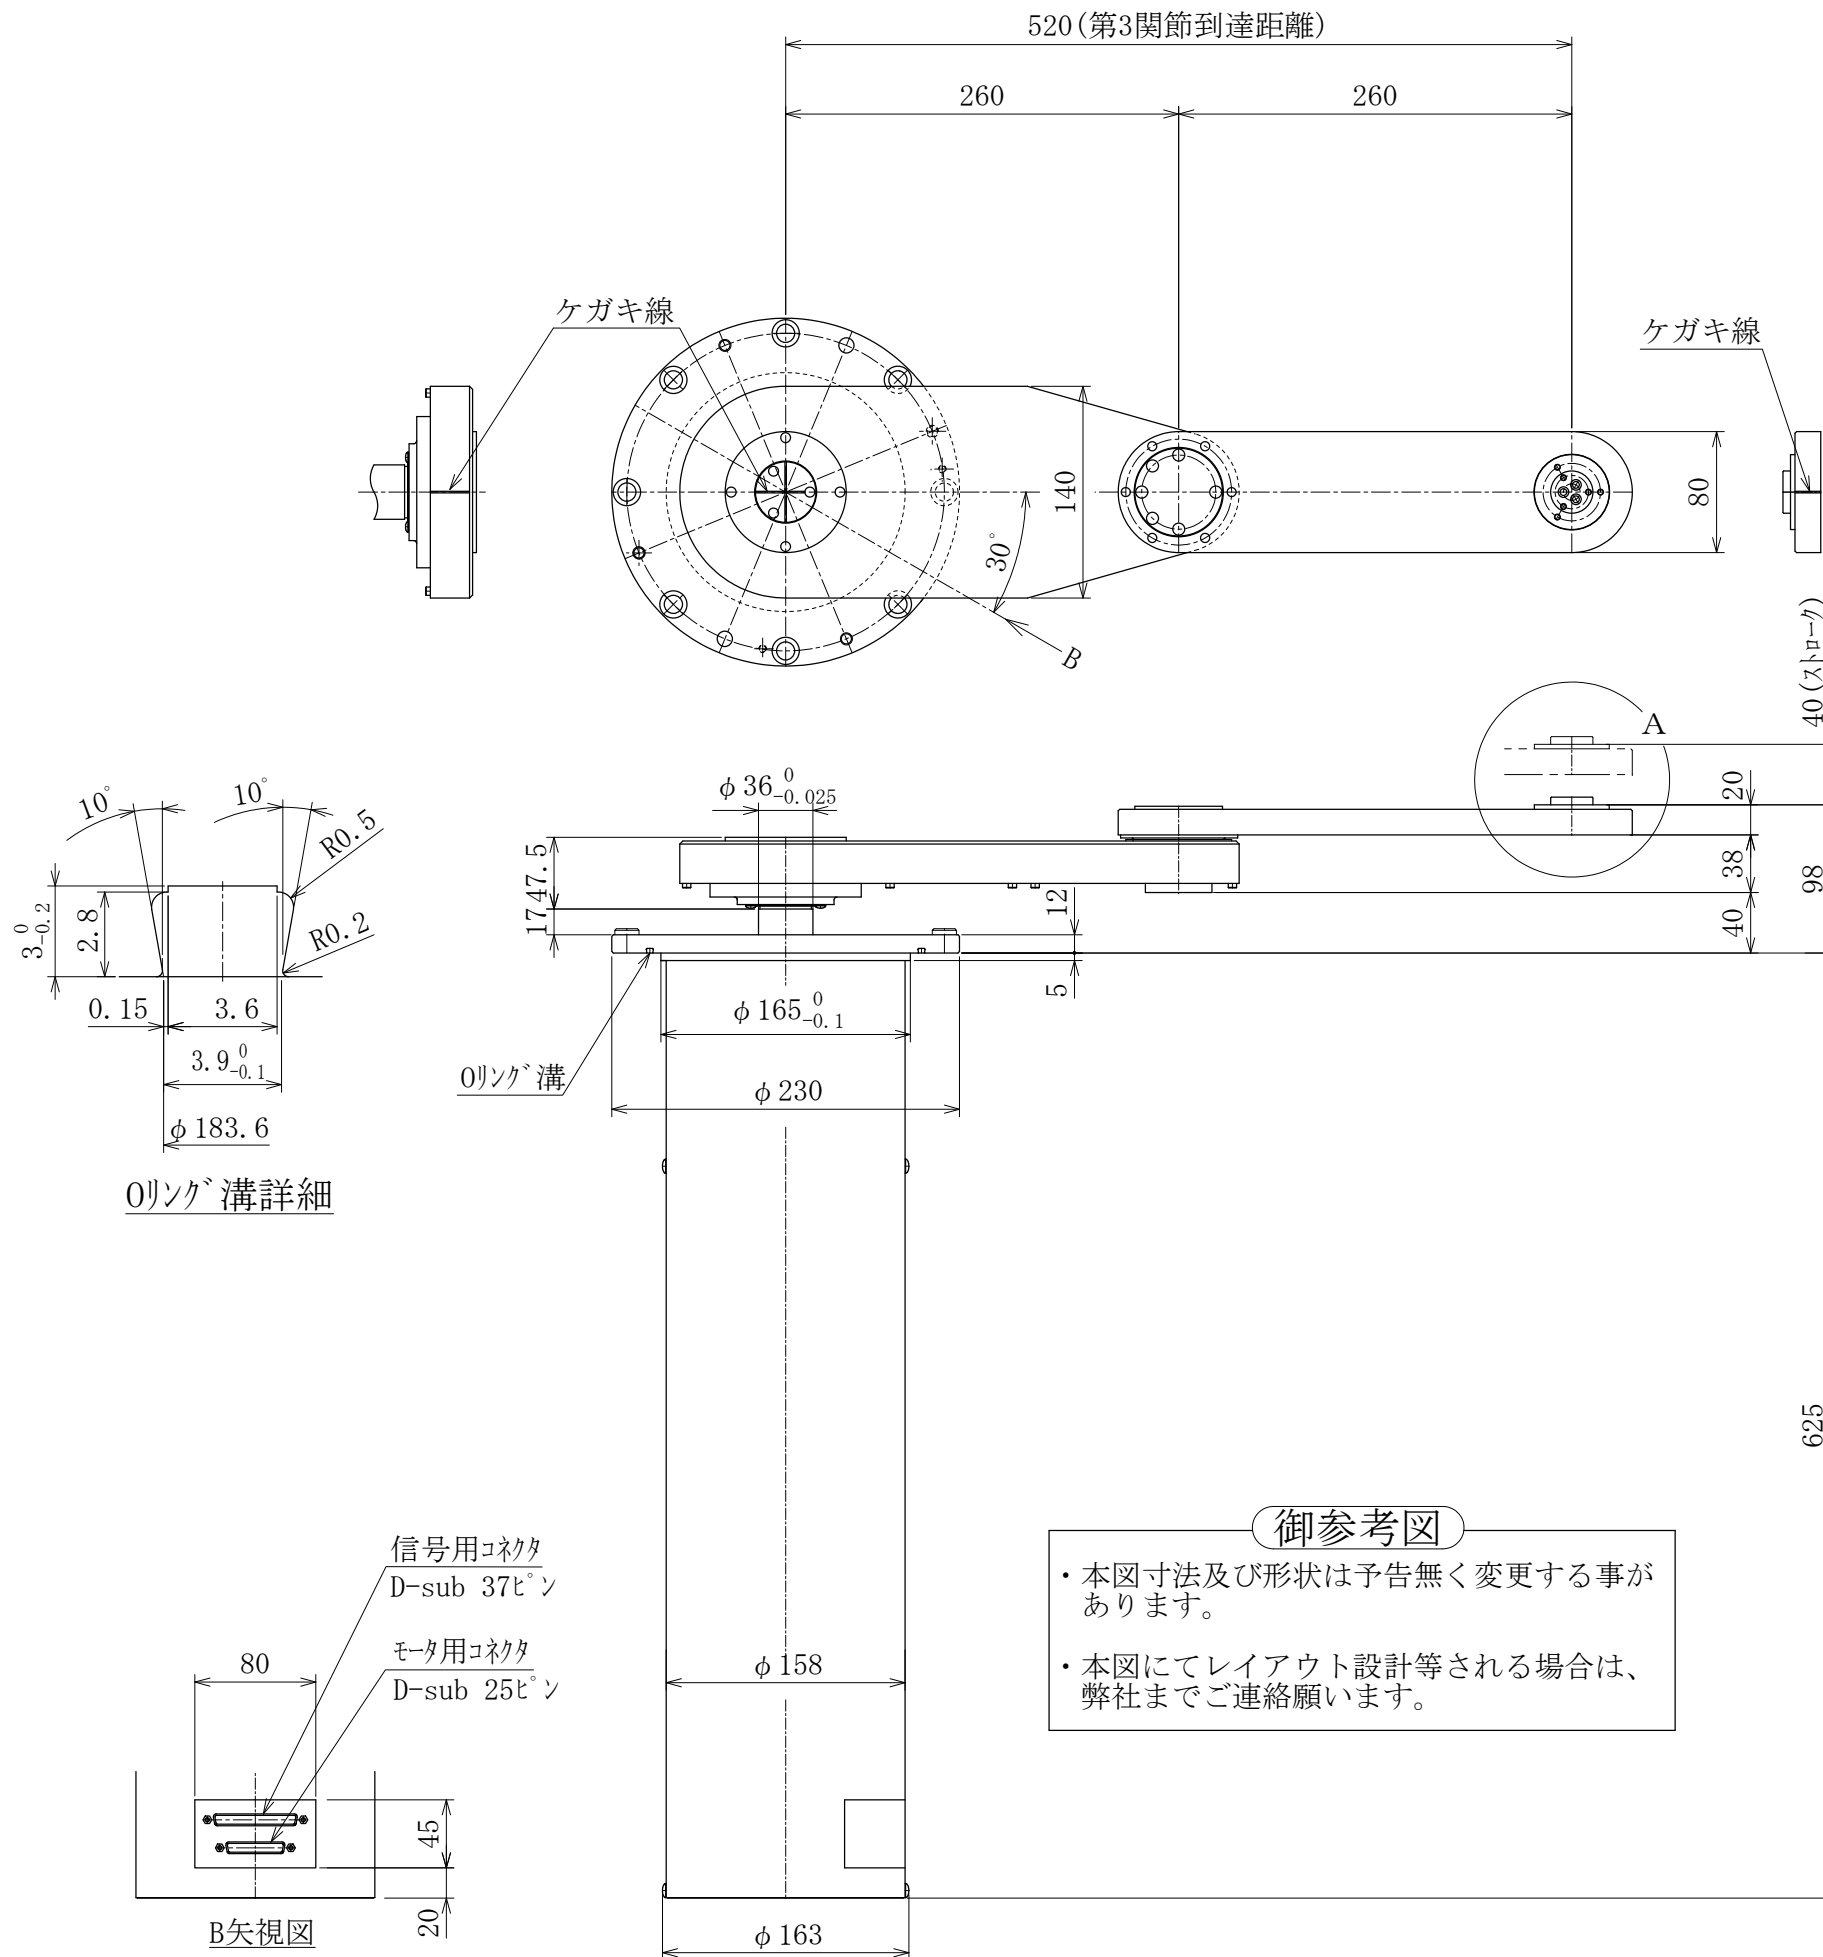

MODEL 型式	SVCR3260-040-PM		
ISSUED NO. 管理番号	WJ0127	SCALE 尺度	1/5

本図の内容は、株式会社ジェーイーエルが所有権を有するもので機密扱いとなっております。許可なく複写したり、第三者にこれを公開することのないようお願い致します。
This drawing and the information contained in it are confidential and property of JEL.
Thus cannot be copied or disclosed to a third party without the consent of JEL.