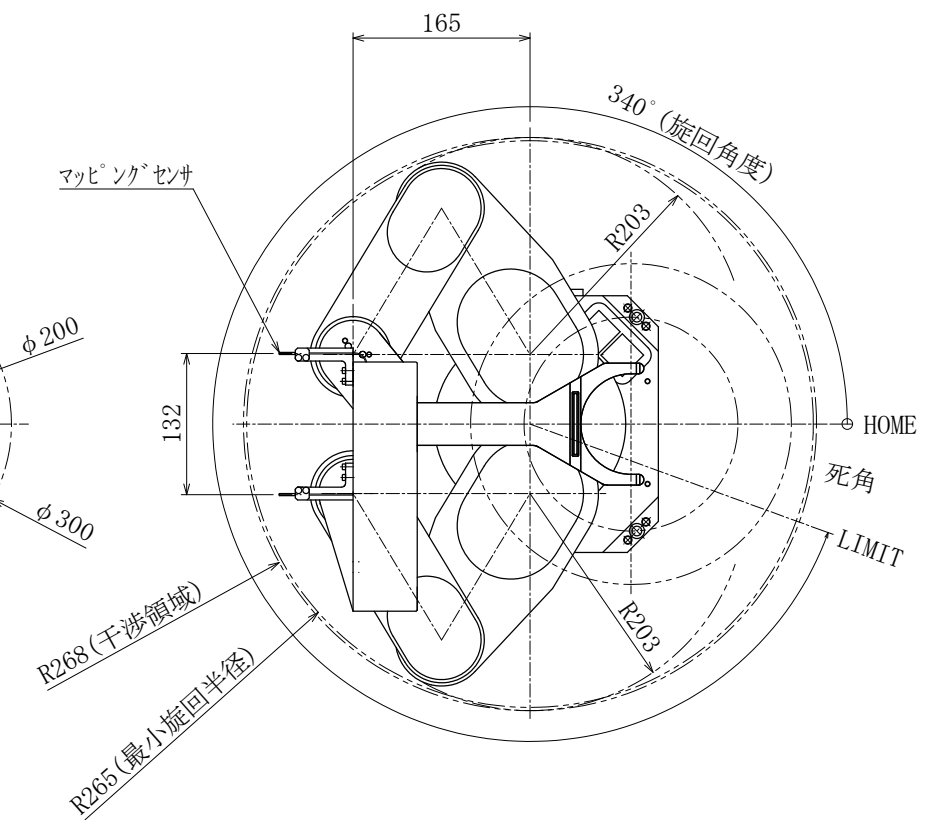

JEL ジェーイーエル

MODEL 型式	SCR3160CSN-300-CM		
ISSUED NO. 管理番号	WJ0206	SCALE 尺度	1/5

御参考図

- 本図寸法及び形状は予告無く変更する事があります。
- 本図にてレイアウト設計等される場合は、弊社までご連絡願います。

本図の内容は、株式会社ジェーイーエルが所有権を有するもので機密扱いとなっております。許可なく複写したり、第三者にこれを公開することのないようお願い致します。
 This drawing and the information contained in it are confidential and property of JEL Corporation. Thus cannot be copied or disclosed to a third party without the consent of JEL Corporation.

JEL ジェーイーエル

MODEL 型式	STCR4130S-200-PM		
ISSUED NO. 管理番号	WJ0187	SCALE 尺度	1/5

外部接続パネル詳細図

御参考図

- 本図寸法及び形状は予告無く変更する事があります。
- 本図にてレイアウト設計等される場合は、弊社までご連絡願います。

本図の内容は、株式会社ジェーイーエルが所有権を有するもので機密扱いとなっております。許可なく複写したり、第三者にこれを公開することのないようお願い致します。
 This drawing and the information contained in it are confidential and property of JEL Corporation.
 Thus cannot be copied or disclosed to a third party without the consent of JEL Corporation.