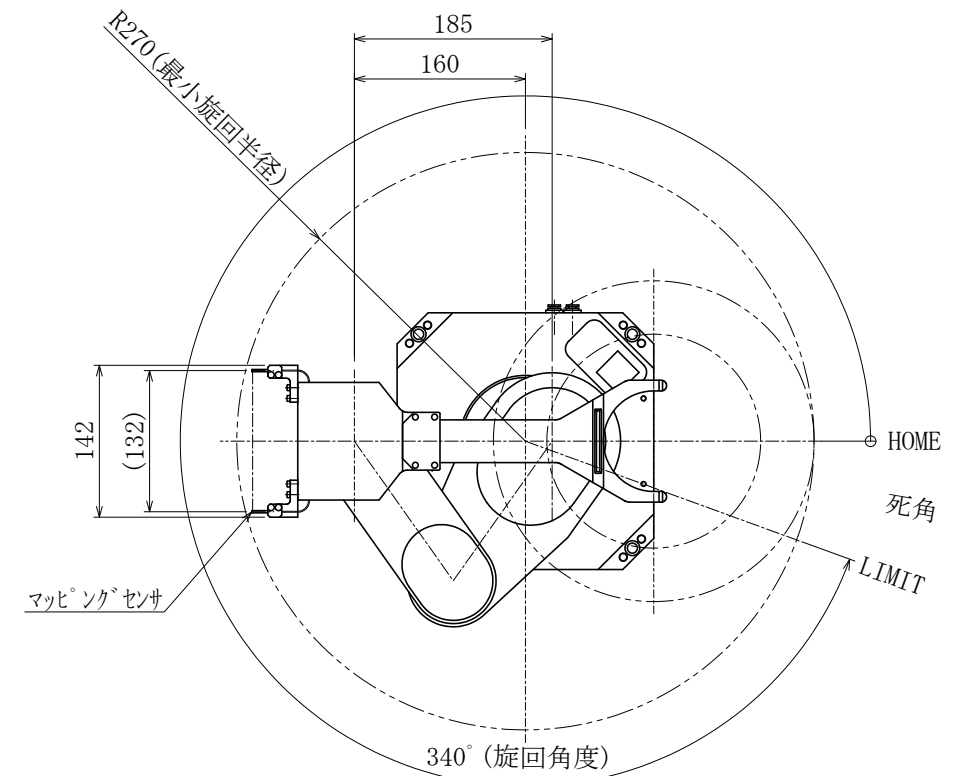

JEL ジェーイーエル

MODEL 型式	SCR3100S-200-PM		
ISSUED NO. 管理番号	WJ0074	SCALE 尺度	1 / 5

御参考図

- 本図寸法及び形状は予告無く変更する事があります。
- 本図にてレイアウト設計等される場合は、弊社までご連絡願います。

本図の内容は、株式会社ジェーイーエルが所有権を有するもので機密扱いとなっております。許可なく複写したり、第三者にこれを公開することのないようお願い致します。
 This drawing and the information contained in it are confidential and property of JEL Corporation.
 Thus cannot be copied or disclosed to a third party without the consent of JEL Corporation.

JEL ジェーイーエル

MODEL 型式	SCR3130CS-200-PM		
ISSUED NO. 管理番号	WJ0183	SCALE 尺度	1/5

御参考図

- 本図寸法及び形状は予告無く変更する事があります。
- 本図にてレイアウト設計等される場合は、弊社までご連絡願います。

本図の内容は、株式会社ジェーイーエルが所有権を有するもので機密扱いとなっております。許可なく複写したり、第三者にこれを公開することのないようお願い致します。
 This drawing and the information contained in it are confidential and property of JEL Corporation.
 Thus cannot be copied or disclosed to a third party without the consent of JEL Corporation.

JEL ジェーイーエル

MODEL 型式	SCR3160CS-300-PM		
ISSUED NO. 管理番号	WJ0080M	SCALE 尺度	1/5

御参考図

- ・本図寸法及び形状は予告無く変更する事があります。
- ・本図にてレイアウト設計等される場合は、弊社までご連絡願います。

本図の内容は、株式会社ジェーイーエルが所有権を有するもので機密扱いとなっております。許可なく複写したり、第三者にこれを公開することのないようお願い致します。
 This drawing and the information contained in it are confidential and property of JEL Corporation.
 Thus cannot be copied or disclosed to a third party without the consent of JEL Corporation.

JEL ジェーイーエル

MODEL 型式	SCR3160CS-300-PM		
ISSUED NO. 管理番号	WJ0080A	SCALE 尺度	1/5

御参考図

- 本図寸法及び形状は予告無く変更する事があります。
- 本図にてレイアウト設計等される場合は、弊社までご連絡願います。

本図の内容は、株式会社ジェーイーエルが所有権を有するもので機密扱いとなっております。許可なく複写したり、第三者にこれを公開することのないようお願い致します。
 This drawing and the information contained in it are confidential and property of JEL.
 Thus cannot be copied or disclosed to a third party without the consent of JEL.