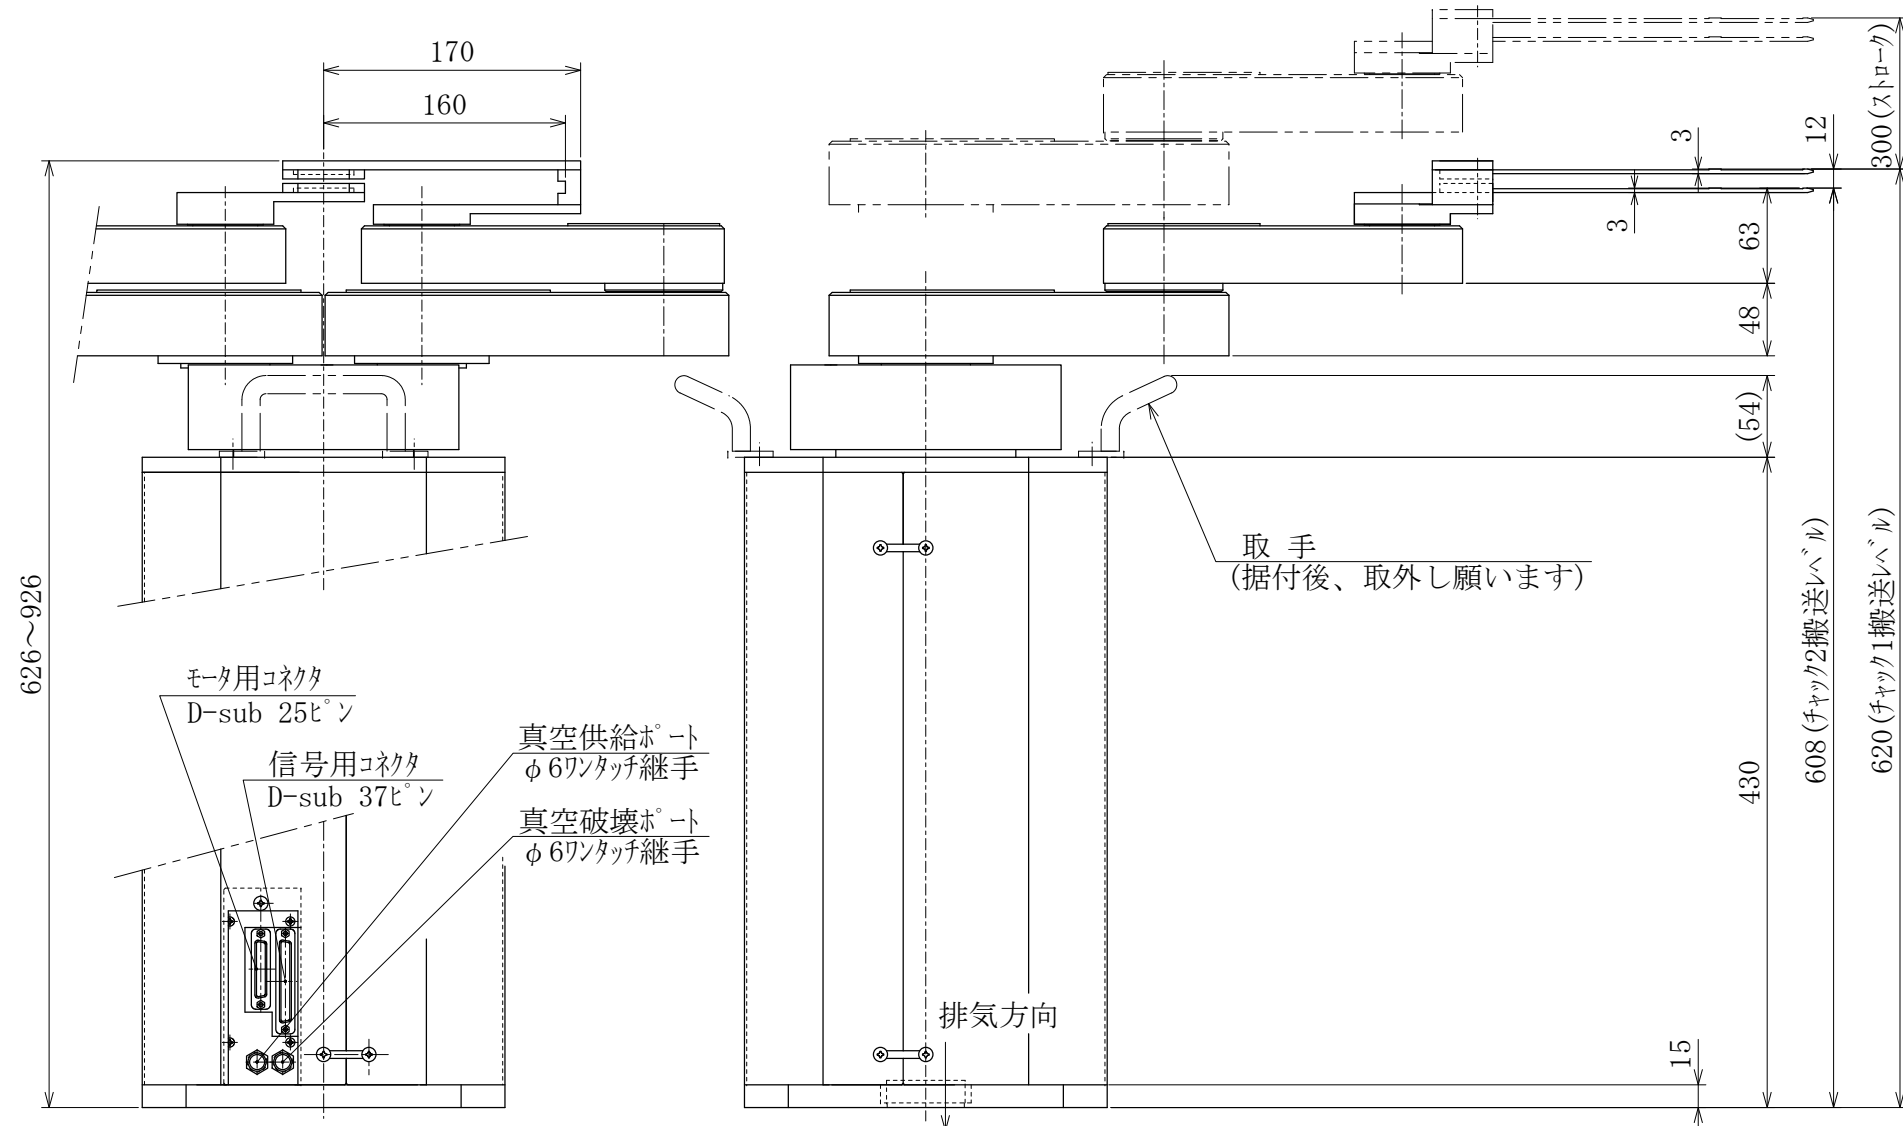

御参考図

- 本図寸法及び形状は予告無く変更する事があります。
- 本図にてレイアウト設計等される場合は、弊社までご連絡願います。