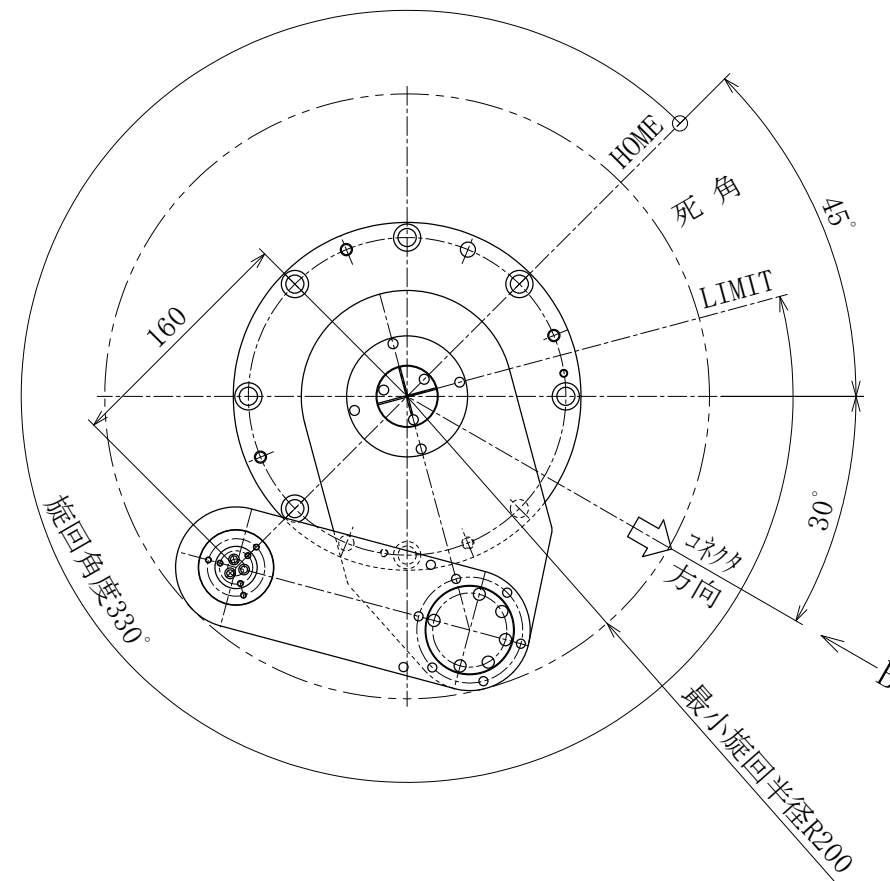

御参考図

- 本図寸法及び形状は予告無く変更する事があります。
- 本図にてレイアウト設計等される場合は、弊社までご連絡願います。

本図の内容は、株式会社ジェーイーエルが所有権を有するもので機密扱いとなっております。許可なく複写したり、第三者にこれを公開することのないようお願い致します。
This drawing and the information contained in it are confidential and property of JEL Corporation.
Thus cannot be copied or disclosed to a third party without the consent of JEL Corporation.

JEL ジェーイーエル

MODEL 型式	SVCR3160-040-PM		
ISSUED NO. 管理番号	WJ0287	SCALE 尺度	1/5