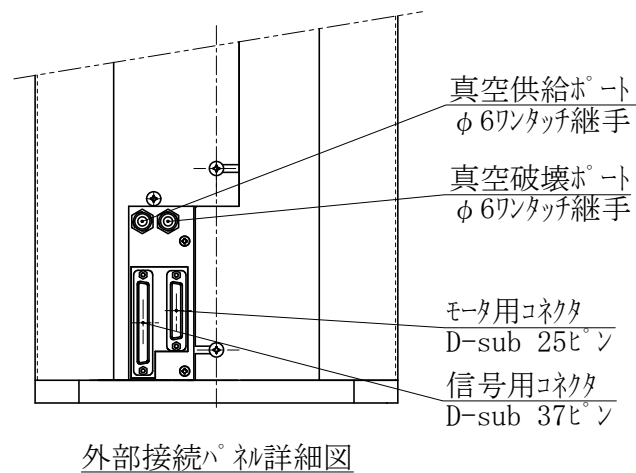

御参考図

- 本図寸法及び形状は予告無く変更する事があります。
- 本図にてレイアウト設計等される場合は、弊社までご連絡願います。

本図の内容は、株式会社ジェーイーエルが所有権を有するもので機密扱いとなっております。許可なく複写したり、第三者にこれを公開することのないようお願い致します。
This drawing and the information contained in it are confidential and property of JEL.
Thus cannot be copied or disclosed to a third party without the consent of JEL.

JEL ジェーイーエル

MODEL 型式	SCR3160CSN-300-CM		
ISSUED NO. 管理番号	WJ0206	SCALE 尺度	1/5