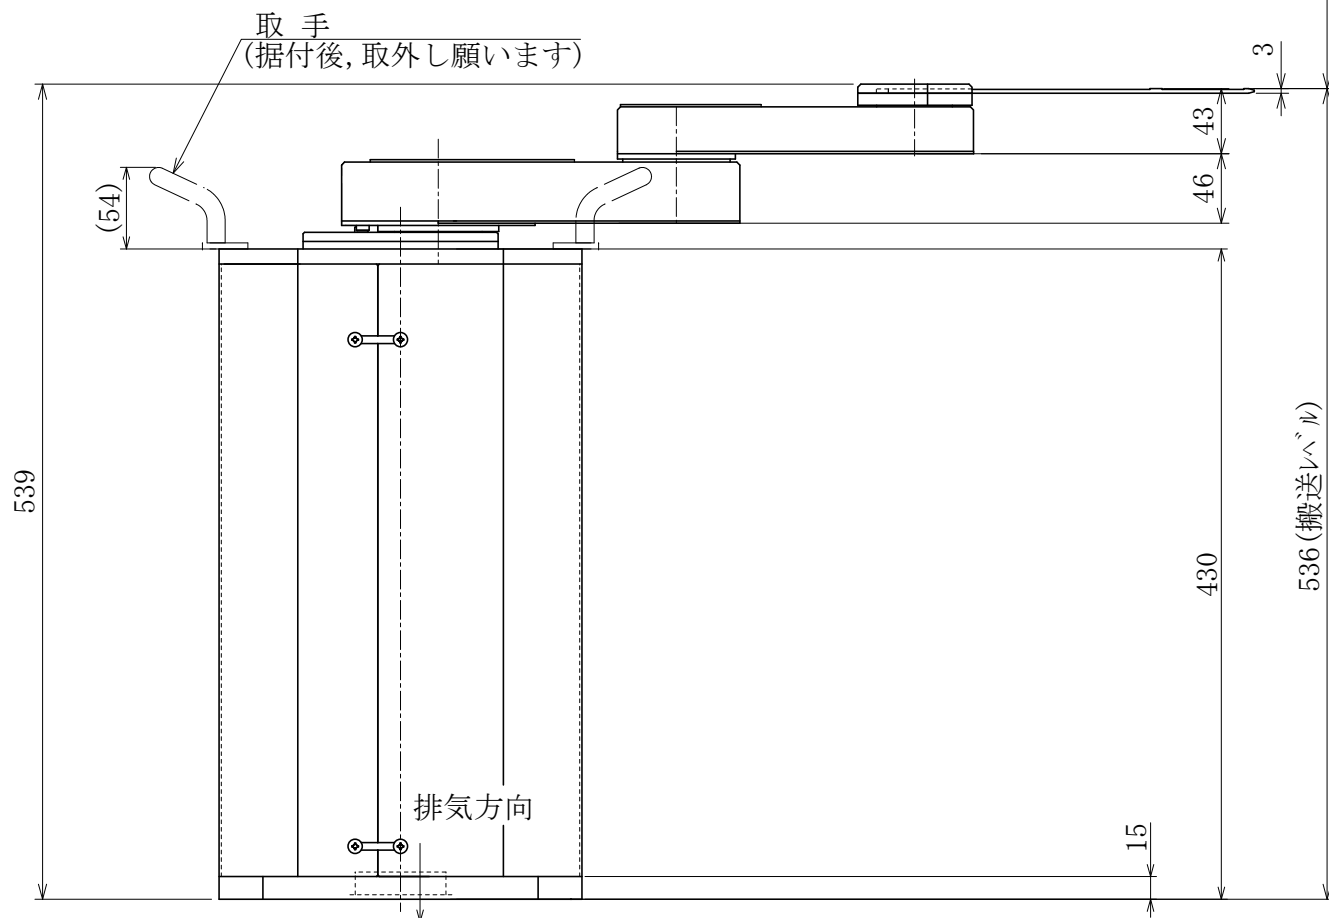

御参考図

- 本図寸法及び形状は予告無く変更する事があります。
- 本図にてレイアウト設計等される場合は、弊社までご連絡願います。

本図の内容は、株式会社ジェーイーエルが所有権を有するもので機密扱いとなっております。許可なく複写したり、第三者にこれを公開することのないようお願い致します。
This drawing and the information contained in it are confidential and property of JEL.
Thus cannot be copied or disclosed to a third party without the consent of JEL.

JEL ジェーイーエル

MODEL 型式	SCR3160CSN-300-CM		
ISSUED NO. 管理番号	WJ0206	SCALE 尺度	1/5