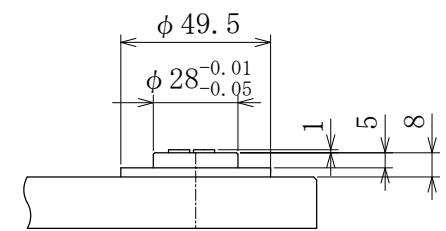

MODEL 型式	SVCR3260-040-PM		
ISSUED NO. 管理番号	WJ0127	SCALE 尺度	1/5

本図の内容は、株式会社ジェーイーエルが所有権を有するもので機密扱いとなっております。許可なく複写したり、第三者にこれを公開することのないようお願い致します。
This drawing and the information contained in it are confidential and property of JEL.
Thus cannot be copied or disclosed to a third party without the consent of JEL.