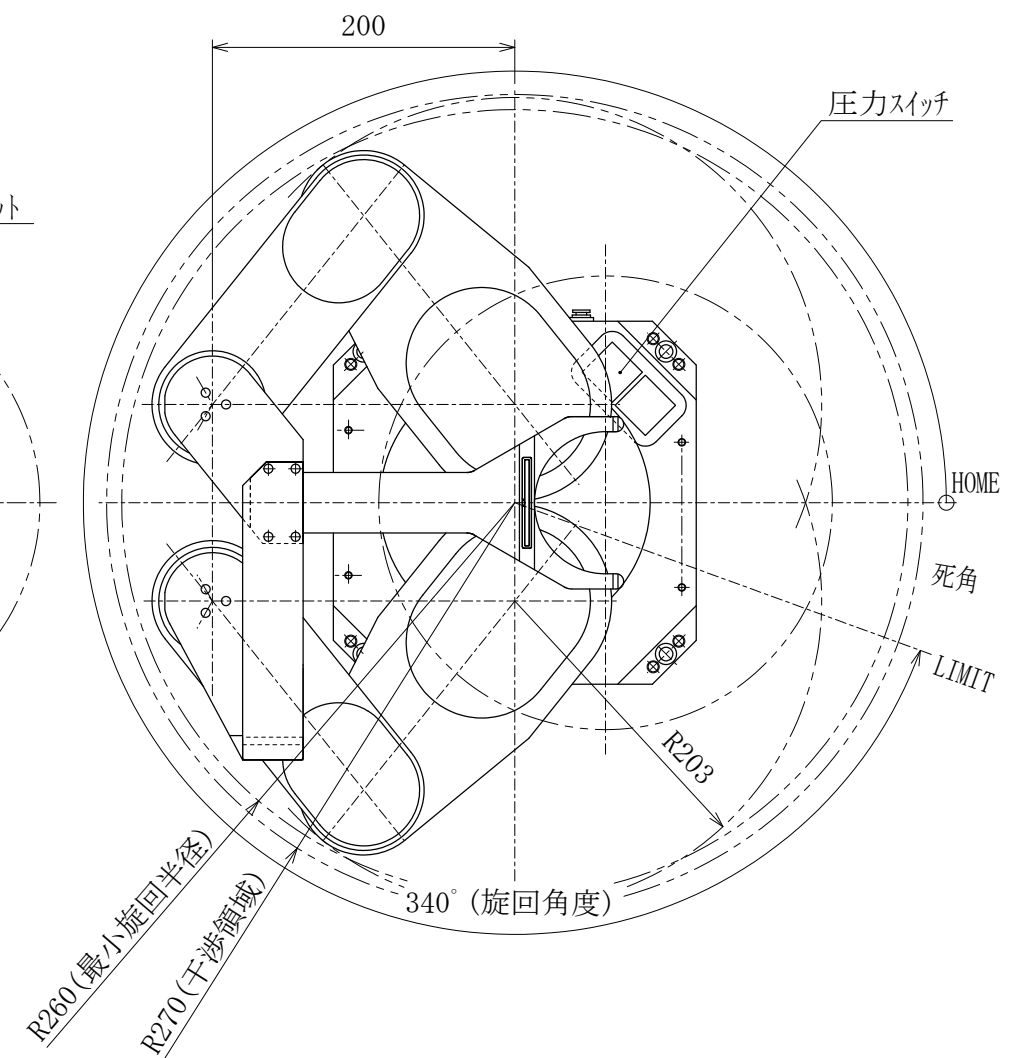

JEL ジェーイーエル

MODEL 型式	STCR4130S-200-PM		
ISSUED NO. 管理番号	WJ0187	SCALE 尺度	1/5

外部接続パネル詳細図

御参考図

- 本図寸法及び形状は予告無く変更する事があります。
- 本図にてレイアウト設計等される場合は、弊社までご連絡願います。

本図の内容は、株式会社ジェーイーエルが所有権を有するもので機密扱いとなっております。許可なく複写したり、第三者にこれを公開することのないようお願い致します。
 This drawing and the information contained in it are confidential and property of JEL Corporation.
 Thus cannot be copied or disclosed to a third party without the consent of JEL Corporation.

JEL ジェーイーエル

MODEL 型式	STCR4160S-300-PM		
ISSUED NO. 管理番号	WJ0101M	SCALE 尺度	1/5

外部接続ハネ詳細図

御参考図

- 本図寸法及び形状は予告無く変更する事があります。
- 本図にてレイアウト設計等される場合は、弊社までご連絡願います。

御参考図

- 本図寸法及び形状は予告無く変更する事があります。
- 本図にてレイアウト設計等される場合は、弊社までご連絡願います。