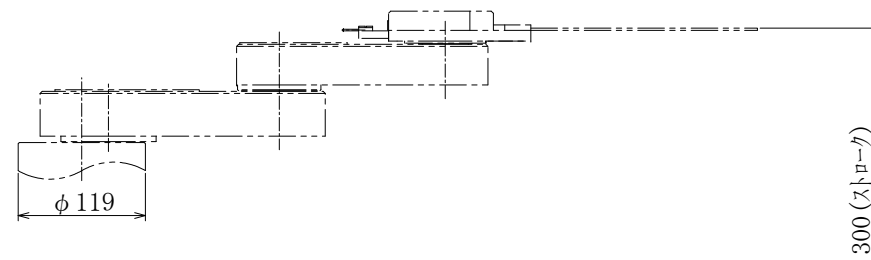

御参考図

- 本図寸法及び形状は予告無く変更する事があります。
- 本図にてレイアウト設計等される場合は、弊社までご連絡願います。

本図の内容は、株式会社ジェーイーエルが所有権を有するもので機密扱いとなっております。許可なく複写したり、第三者にこれを公開することのないようお願い致します。
This drawing and the information contained in it are confidential and property of JEL Corporation.
Thus cannot be copied or disclosed to a third party without the consent of JEL Corporation.

JEL ジェーイーエル

MODEL 型式	SCR3160CS-300-PM		
ISSUED NO. 管理番号	WJ0080M	SCALE 尺度	1/5