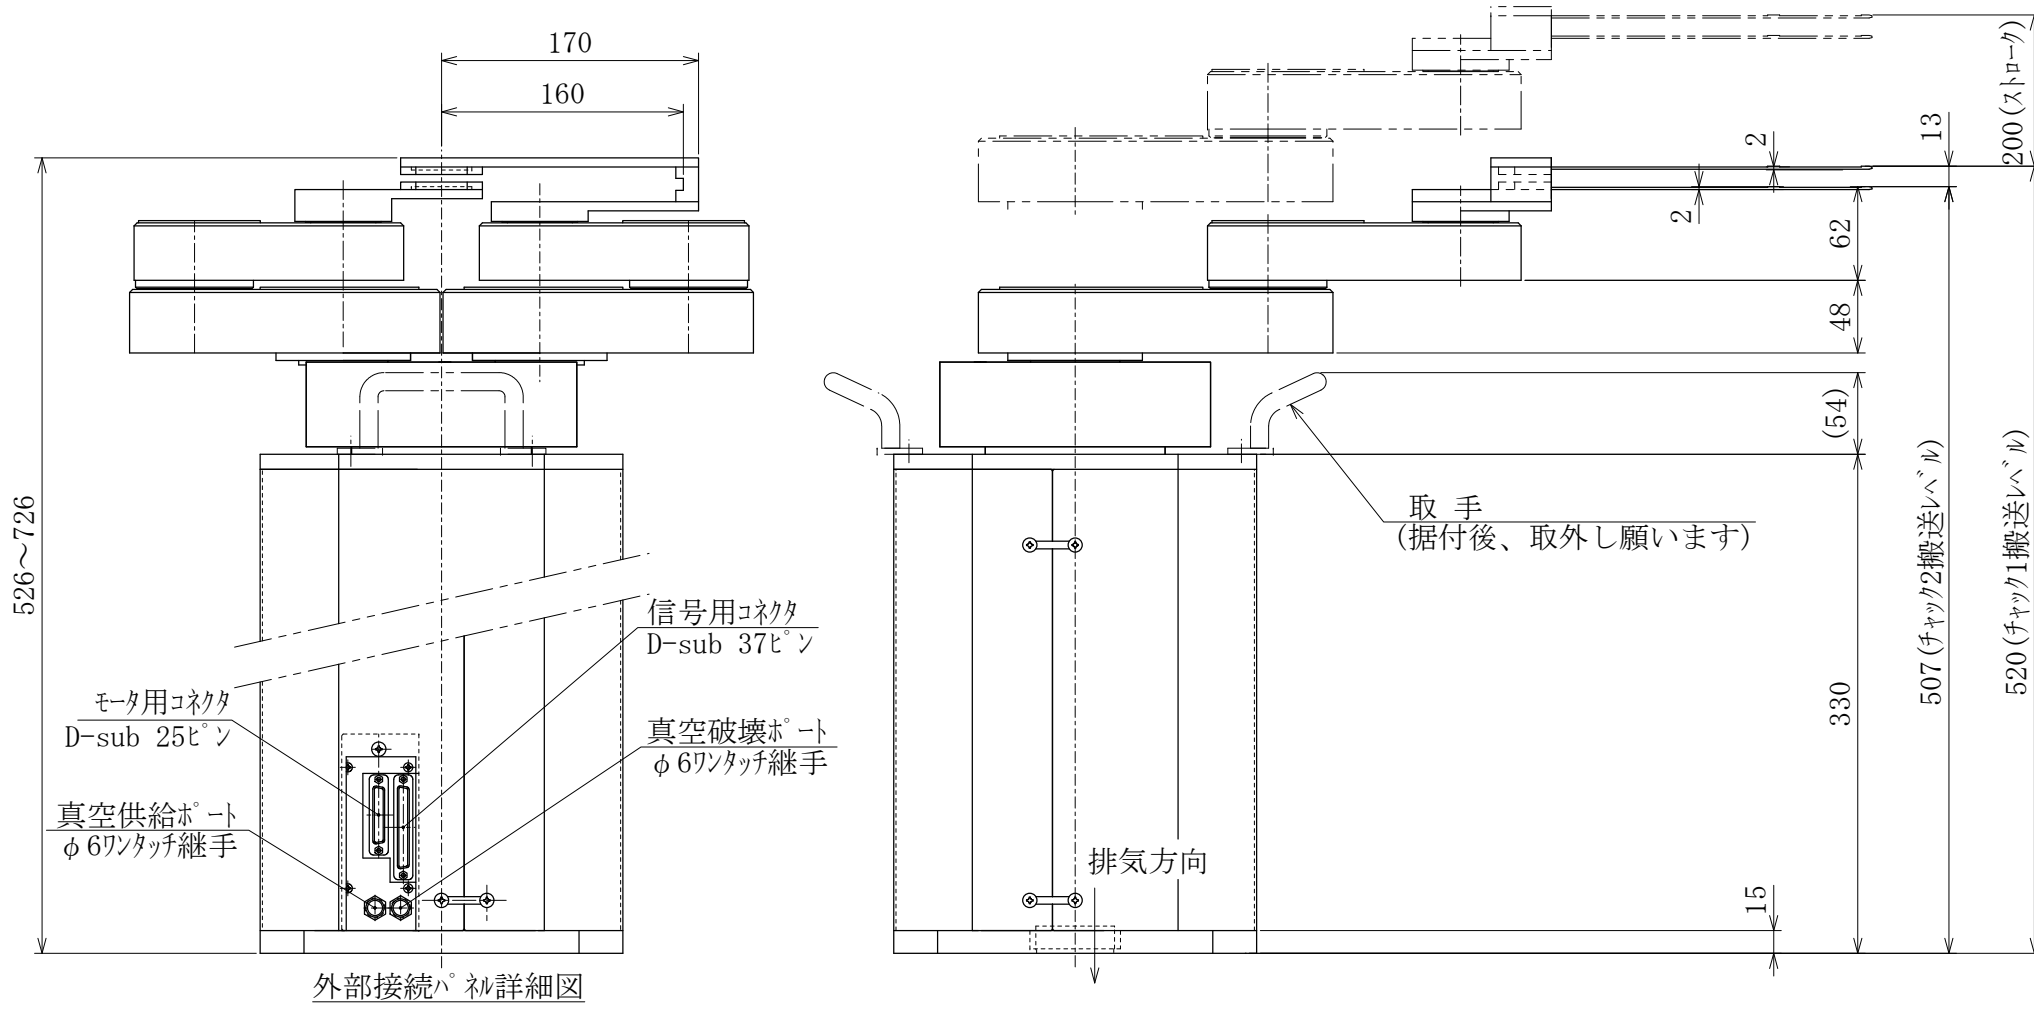

御参考図

- 本図寸法及び形状は予告無く変更する事があります。
- 本図にてレイアウト設計等される場合は、弊社までご連絡願います。

本図の内容は、株式会社ジェーイーエルが所有権を有するもので機密扱いとなっております。許可なく複写したり、第三者にこれを公開することのないようお願い致します。
This drawing and the information contained in it are confidential and property of JEL Corporation. Thus cannot be copied or disclosed to a third party without the consent of JEL Corporation.

JEL ジェーイーエル

MODEL 型式	STCR4130S-200-PM		
ISSUED NO. 管理番号	WJ0187	SCALE 尺度	1/5