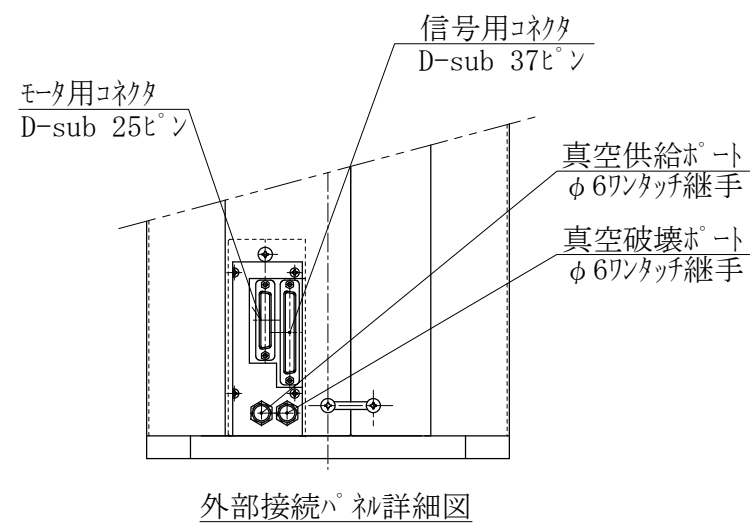

御参考図

- ・本図寸法及び形状は予告無く変更する事があります。
- ・本図にてレイアウト設計等される場合は、弊社までご連絡願います。

本図の内容は、株式会社ジェーイーエルが所有権を有するもので機密扱いとなっております。許可なく複写したり、第三者にこれを公開することのないようお願い致します。
This drawing and the information contained in it are confidential and property of JEL Corporation.
Thus cannot be copied or disclosed to a third party without the consent of JEL Corporation.

JEL ジェーイーエル

MODEL 型式	SCR3160CS-300-PM		
ISSUED NO. 管理番号	WJ0080A	SCALE 尺度	1/5