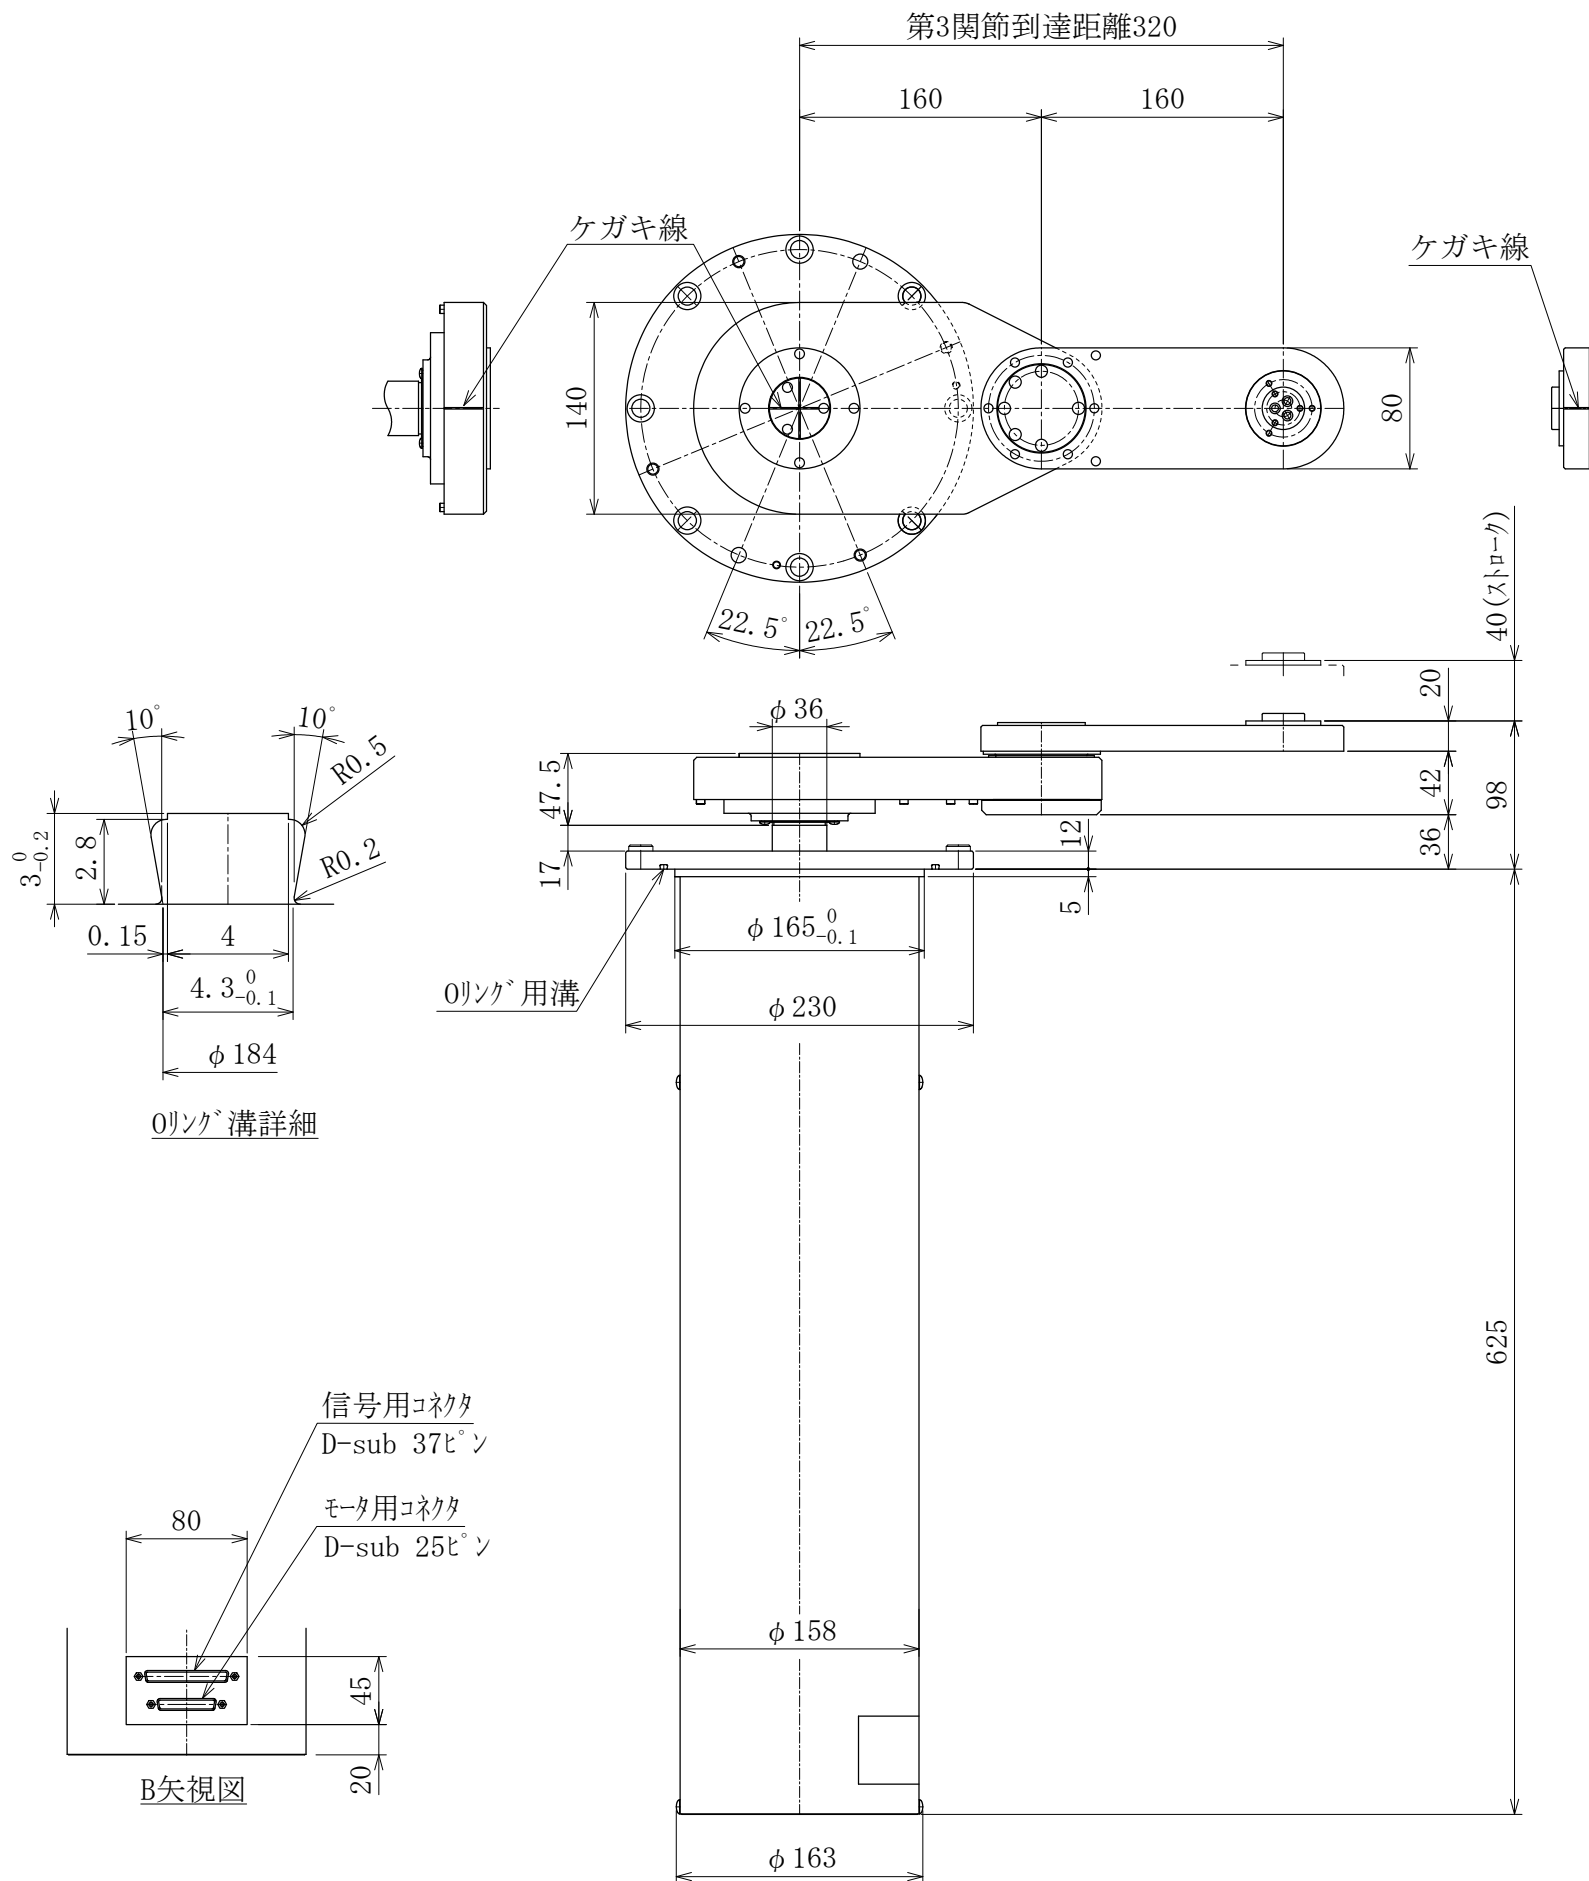

御参考図

- 本図寸法及び形状は予告無く変更する事があります。
- 本図にてレイアウト設計等される場合は、弊社までご連絡願います。

本図の内容は、株式会社ジェーイーエルが所有権を有するもので機密扱いとなっております。許可なく複写したり、第三者にこれを公開することのないようお願い致します。
This drawing and the information contained in it are confidential and property of JEL Corporation.
Thus cannot be copied or disclosed to a third party without the consent of JEL Corporation.

JEL ジェーイーエル

MODEL 型式	SVCR3160-040-PM		
ISSUED NO. 管理番号	WJ0287	SCALE 尺度	1/5