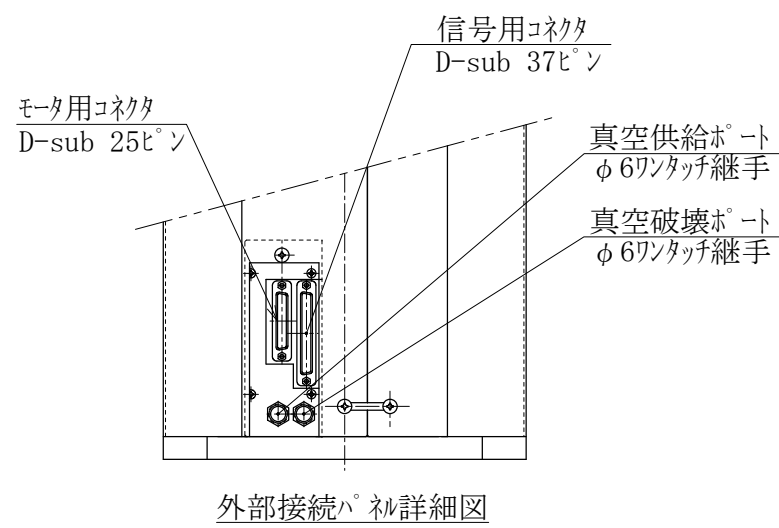

JEL ジェーイーエル

MODEL 型式	SCR3100S-200-PM		
ISSUED NO. 管理番号	WJ0074	SCALE 尺度	1 / 5

御参考図

- 本図寸法及び形状は予告無く変更する事があります。
- 本図にてレイアウト設計等される場合は、弊社までご連絡願います。

本図の内容は、株式会社ジェーイーエルが所有権を有するもので機密扱いとなっております。許可なく複写したり、第三者にこれを公開することのないようお願い致します。
 This drawing and the information contained in it are confidential and property of JEL Corporation.
 Thus cannot be copied or disclosed to a third party without the consent of JEL Corporation.