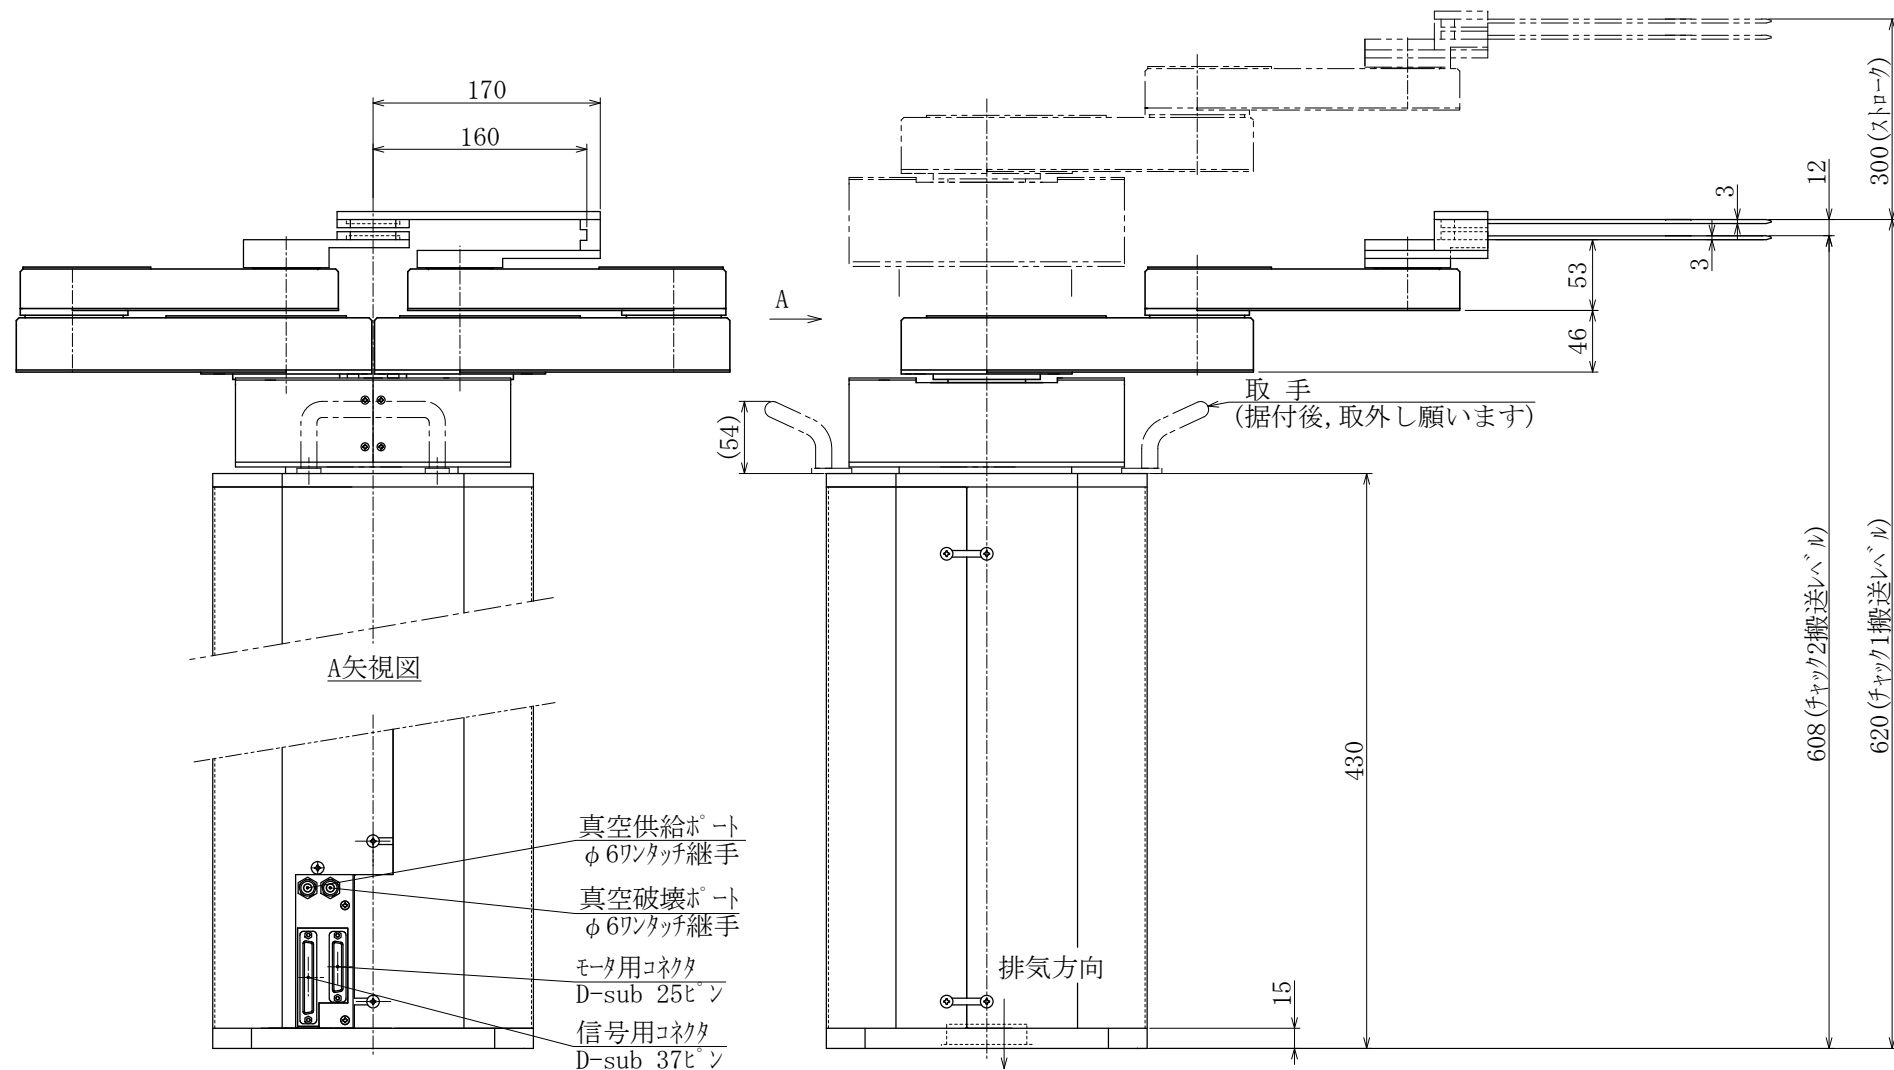

JEL ジェーイーエル

MODEL 型式	STCR4160S-300-PM		
ISSUED NO. 管理番号	WJ0101M	SCALE 尺度	1/5

外部接続ハネ詳細図

御参考図

- 本図寸法及び形状は予告無く変更する事があります。
- 本図にてレイアウト設計等される場合は、弊社までご連絡願います。

御参考図

- 本図寸法及び形状は予告無く変更する事があります。
- 本図にてレイアウト設計等される場合は、弊社までご連絡願います。