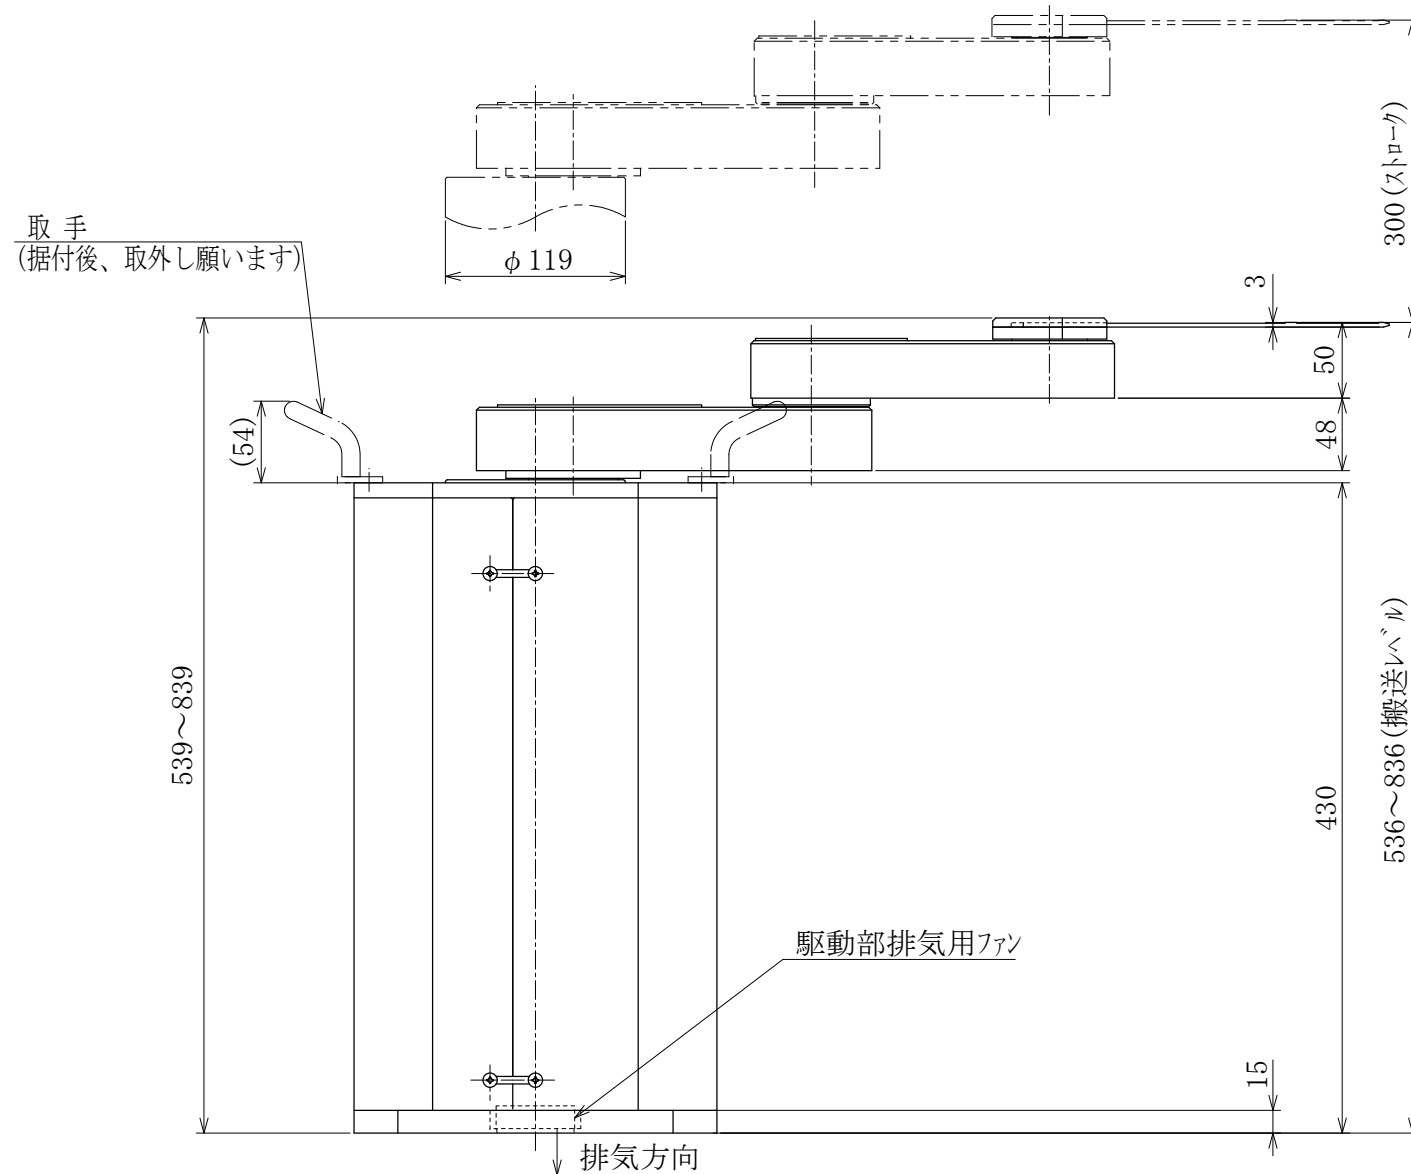

JEL ジェーイーエル

MODEL 型式	SCR3100S-200-PM		
ISSUED NO. 管理番号	WJ0074	SCALE 尺度	1 / 5

御参考図

- 本図寸法及び形状は予告無く変更する事があります。
- 本図にてレイアウト設計等される場合は、弊社までご連絡願います。

本図の内容は、株式会社ジェーイーエルが所有権を有するもので機密扱いとなっております。許可なく複写したり、第三者にこれを公開することのないようお願い致します。
 This drawing and the information contained in it are confidential and property of JEL Corporation.
 Thus cannot be copied or disclosed to a third party without the consent of JEL Corporation.

JEL ジェーイーエル

MODEL 型式	SCR3130CS-200-PM		
ISSUED NO. 管理番号	WJ0183	SCALE 尺度	1/5

御参考図

- 本図寸法及び形状は予告無く変更する事があります。
- 本図にてレイアウト設計等される場合は、弊社までご連絡願います。

本図の内容は、株式会社ジェーイーエルが所有権を有するもので機密扱いとなっております。許可なく複写したり、第三者にこれを公開することのないようお願い致します。
 This drawing and the information contained in it are confidential and property of JEL Corporation.
 Thus cannot be copied or disclosed to a third party without the consent of JEL Corporation.

JEL ジェーイーエル

MODEL 型式	SCR3160CS-300-PM		
ISSUED NO. 管理番号	WJ0080M	SCALE 尺度	1/5

御参考図

- ・本図寸法及び形状は予告無く変更する事があります。
- ・本図にてレイアウト設計等される場合は、弊社までご連絡願います。

本図の内容は、株式会社ジェーイーエルが所有権を有するもので機密扱いとなっております。許可なく複写したり、第三者にこれを公開することのないようお願い致します。
 This drawing and the information contained in it are confidential and property of JEL Corporation.
 Thus cannot be copied or disclosed to a third party without the consent of JEL Corporation.

JEL ジェーイーエル

MODEL 型式	SCR3160CS-300-PM		
ISSUED NO. 管理番号	WJ0080A	SCALE 尺度	1/5

御参考図

- 本図寸法及び形状は予告無く変更する事があります。
- 本図にてレイアウト設計等される場合は、弊社までご連絡願います。

本図の内容は、株式会社ジェーイーエルが所有権を有するもので機密扱いとなっております。許可なく複写したり、第三者にこれを公開することのないようお願い致します。
 This drawing and the information contained in it are confidential and property of JEL.
 Thus cannot be copied or disclosed to a third party without the consent of JEL.