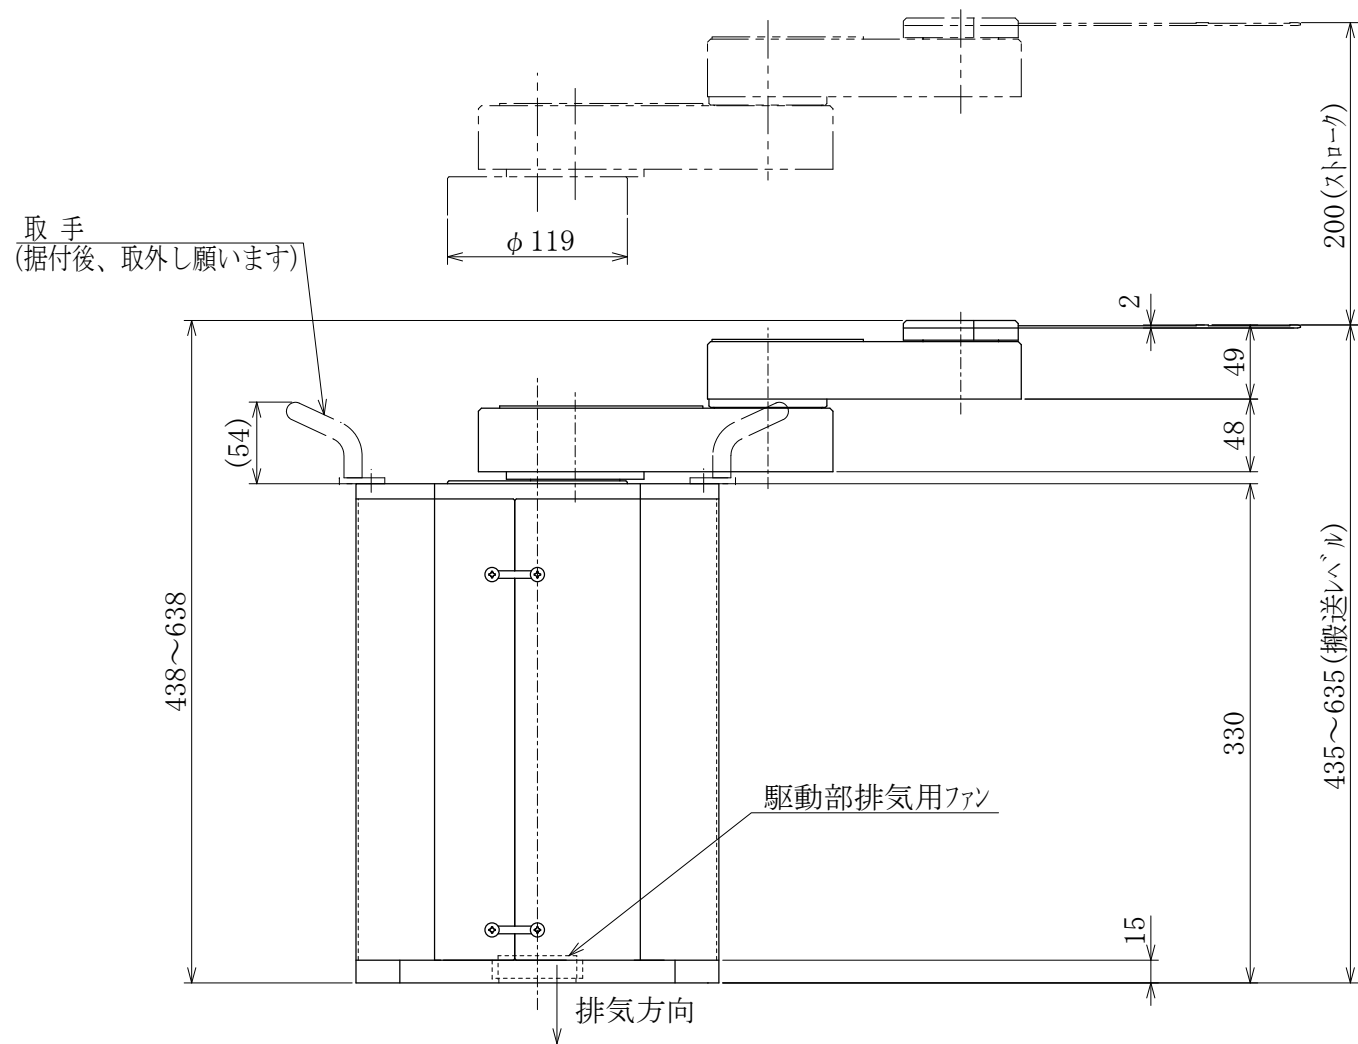

JEL ジェーイーエル

MODEL 型式	SCR3100S-200-PM		
ISSUED NO. 管理番号	WJ0074	SCALE 尺度	1 / 5

御参考図

- 本図寸法及び形状は予告無く変更する事があります。
- 本図にてレイアウト設計等される場合は、弊社までご連絡願います。

本図の内容は、株式会社ジェーイーエルが所有権を有するもので機密扱いとなっております。許可なく複写したり、第三者にこれを公開することのないようお願い致します。
 This drawing and the information contained in it are confidential and property of JEL Corporation.
 Thus cannot be copied or disclosed to a third party without the consent of JEL Corporation.

JEL ジェーイーエル

MODEL 型式	SCR3130CS-200-PM		
ISSUED NO. 管理番号	WJ0183	SCALE 尺度	1/5

御参考図

- 本図寸法及び形状は予告無く変更する事があります。
- 本図にてレイアウト設計等される場合は、弊社までご連絡願います。

本図の内容は、株式会社ジェーイーエルが所有権を有するもので機密扱いとなっております。許可なく複写したり、第三者にこれを公開することのないようお願い致します。
 This drawing and the information contained in it are confidential and property of JEL Corporation.
 Thus cannot be copied or disclosed to a third party without the consent of JEL Corporation.

JEL ジェーイーエル

MODEL 型式	SCR3160CS-300-PM		
ISSUED NO. 管理番号	WJ0080M	SCALE 尺度	1/5

御参考図

- ・本図寸法及び形状は予告無く変更する事があります。
- ・本図にてレイアウト設計等される場合は、弊社までご連絡願います。

本図の内容は、株式会社ジェーイーエルが所有権を有するもので機密扱いとなっております。許可なく複写したり、第三者にこれを公開することのないようお願い致します。
 This drawing and the information contained in it are confidential and property of JEL Corporation.
 Thus cannot be copied or disclosed to a third party without the consent of JEL Corporation.

JEL ジェーイーエル

MODEL 型式	SCR3160CS-300-PM		
ISSUED NO. 管理番号	WJ0080A	SCALE 尺度	1/5

御参考図

- 本図寸法及び形状は予告無く変更する事があります。
- 本図にてレイアウト設計等される場合は、弊社までご連絡願います。

本図の内容は、株式会社ジェーイーエルが所有権を有するもので機密扱いとなっております。許可なく複写したり、第三者にこれを公開することのないようお願い致します。
 This drawing and the information contained in it are confidential and property of JEL.
 Thus cannot be copied or disclosed to a third party without the consent of JEL.