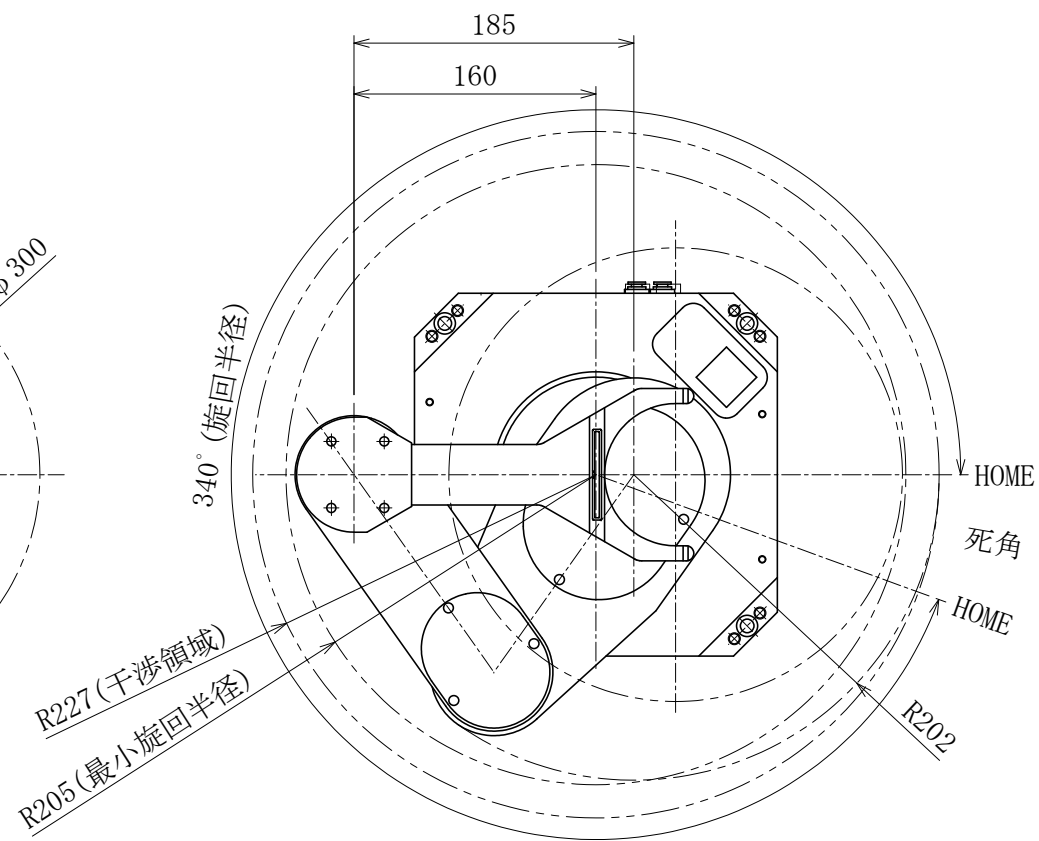

JEL ジェーイーエル

MODEL 型式	SCR3160CS-300-PM		
ISSUED NO. 管理番号	WJ0080M	SCALE 尺度	1/5

御参考図

- ・本図寸法及び形状は予告無く変更する事があります。
- ・本図にてレイアウト設計等される場合は、弊社までご連絡願います。

本図の内容は、株式会社ジェーイーエルが所有権を有するもので機密扱いとなっております。許可なく複写したり、第三者にこれを公開することのないようお願い致します。
 This drawing and the information contained in it are confidential and property of JEL Corporation.
 Thus cannot be copied or disclosed to a third party without the consent of JEL Corporation.

JEL ジェーイーエル

MODEL 型式	SCR3160CS-300-PM		
ISSUED NO. 管理番号	WJ0080A	SCALE 尺度	1/5

御参考図

- 本図寸法及び形状は予告無く変更する事があります。
- 本図にてレイアウト設計等される場合は、弊社までご連絡願います。

本図の内容は、株式会社ジェーイーエルが所有権を有するもので機密扱いとなっております。許可なく複写したり、第三者にこれを公開することのないようお願い致します。
 This drawing and the information contained in it are confidential and property of JEL.
 Thus cannot be copied or disclosed to a third party without the consent of JEL.