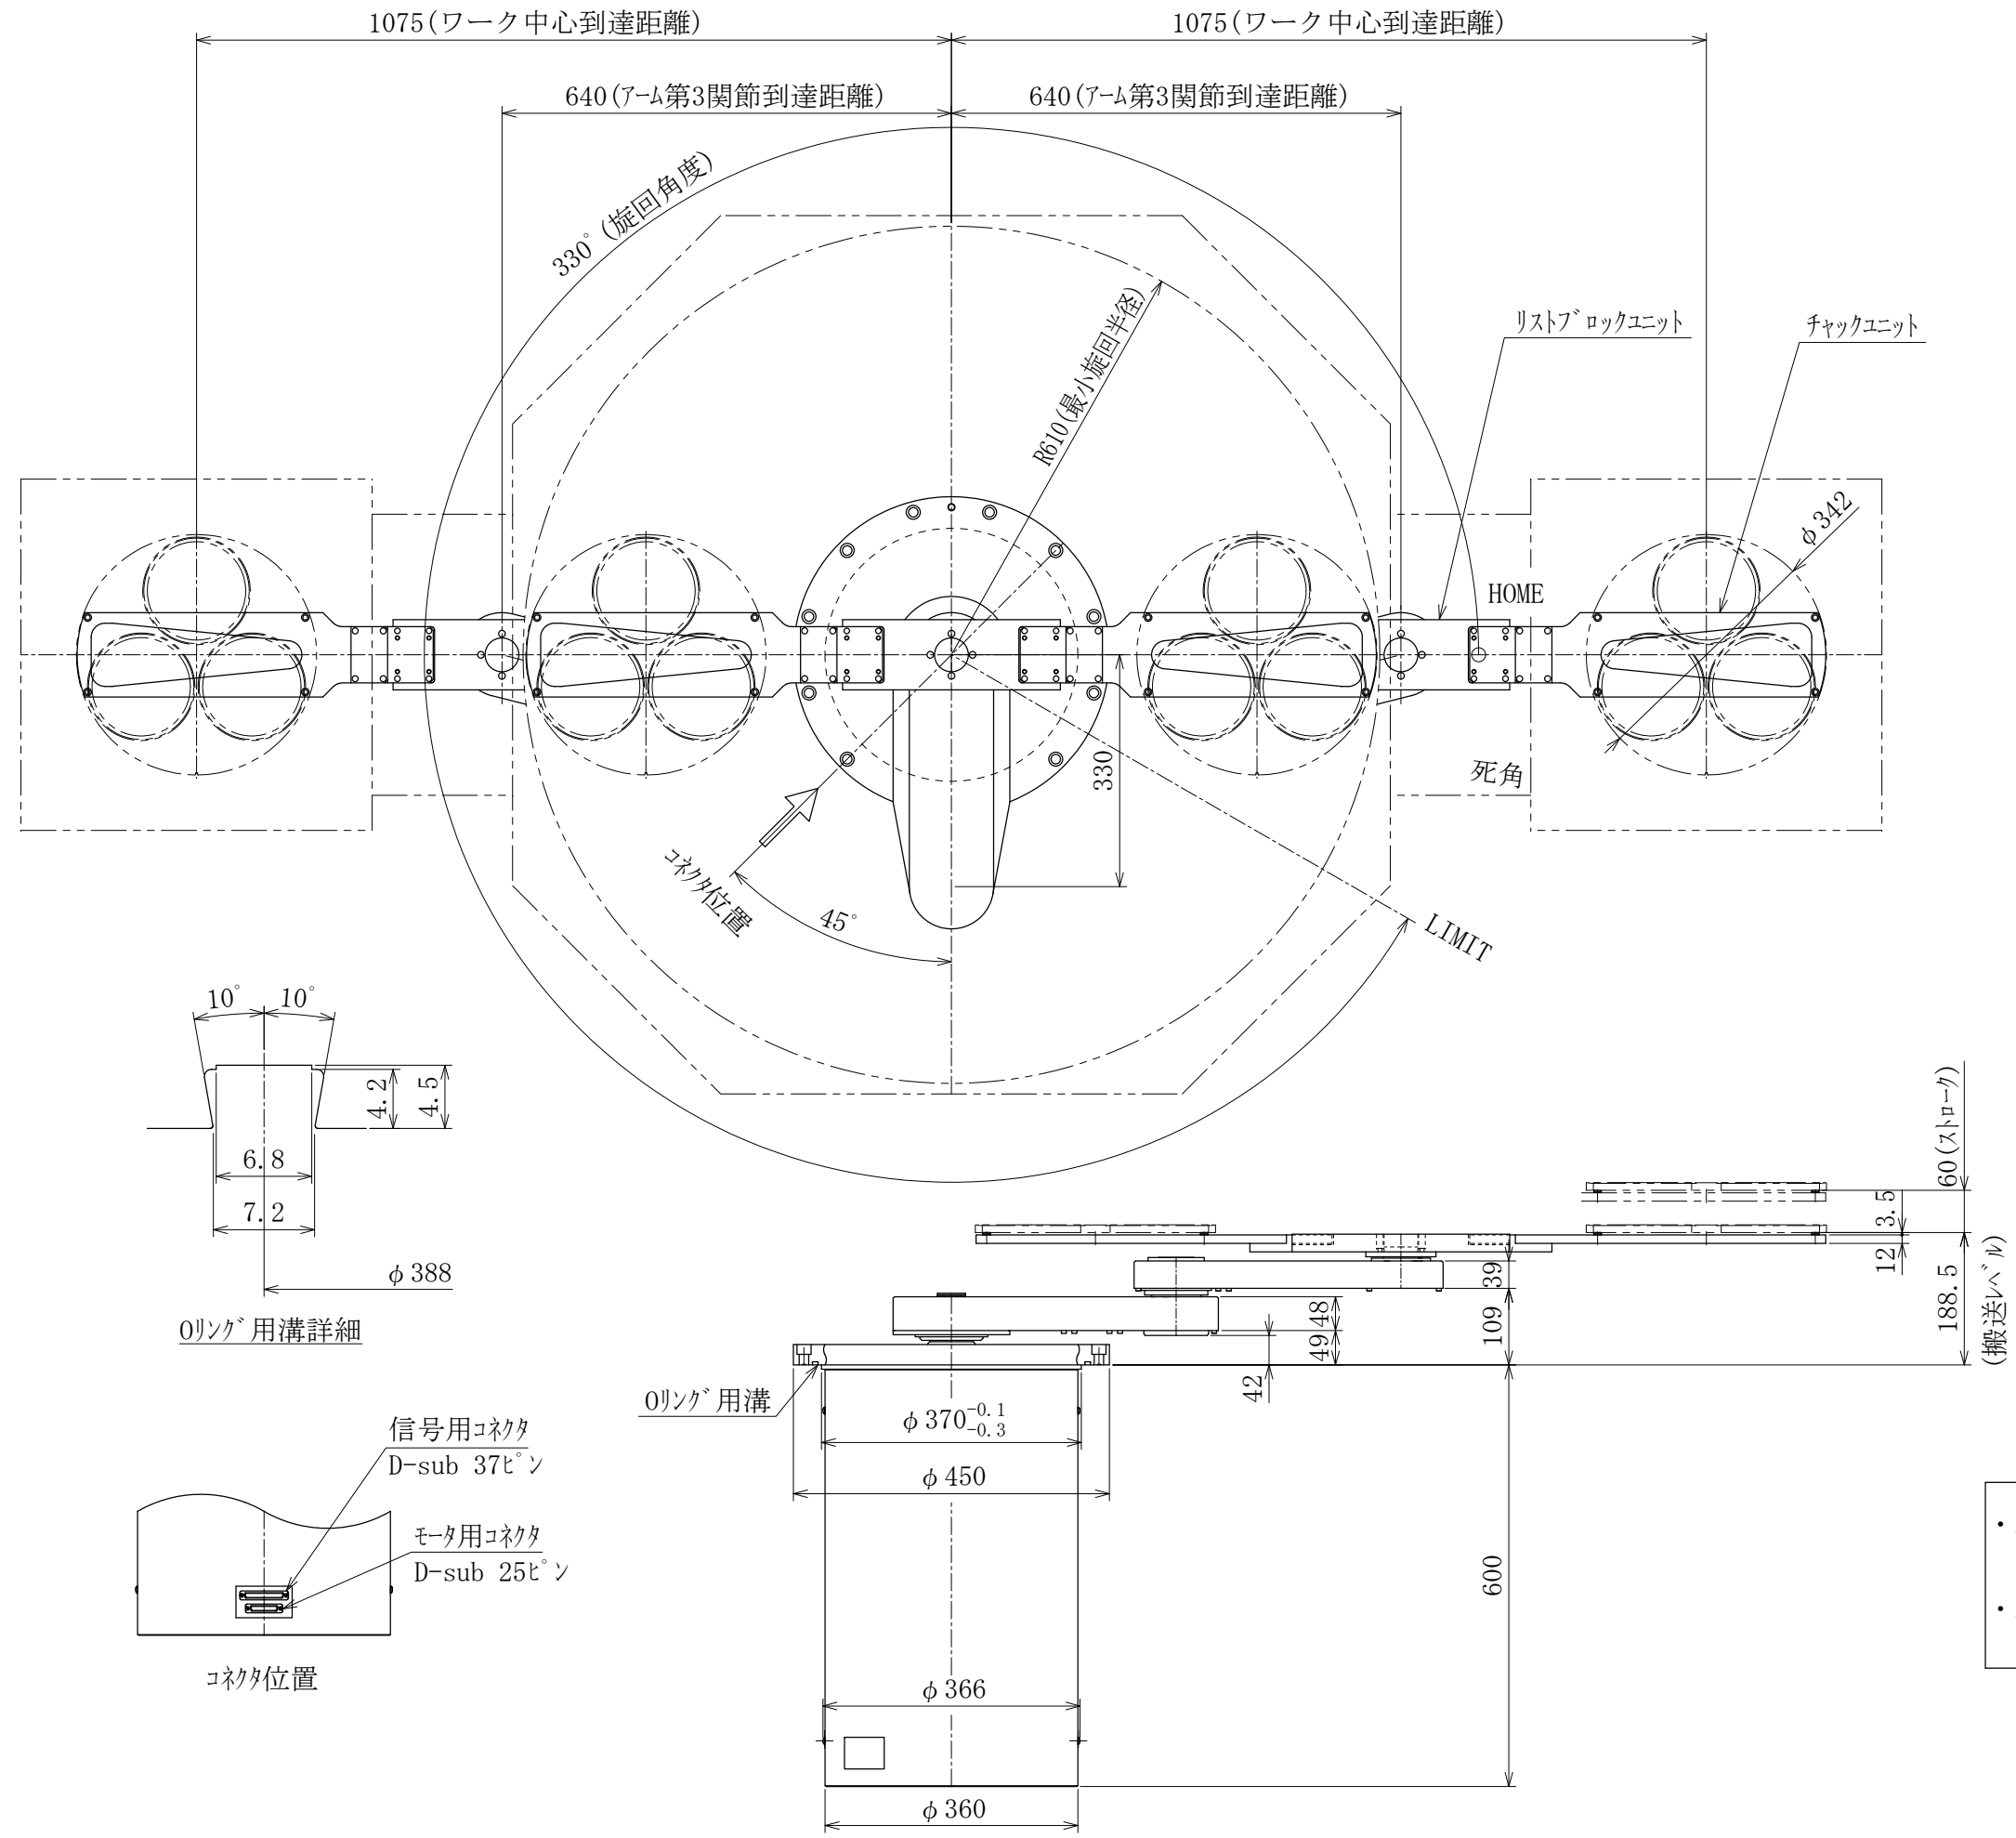

JEL ジェーイーエル

MODEL 型式	SVCR3160-040-PM		
ISSUED NO. 管理番号	WJ0287	SCALE 尺度	1/5

MODEL 型式	SVCR3260-040-PM		
ISSUED NO. 管理番号	WJ0127	SCALE 尺度	1/5

本図の内容は、株式会社ジェーイーエルが所有権を有するもので機密扱いとなっております。許可なく複写したり、第三者にこれを公開することのないようお願い致します。
This drawing and the information contained in it are confidential and property of JEL.
Thus cannot be copied or disclosed to a third party without the consent of JEL.