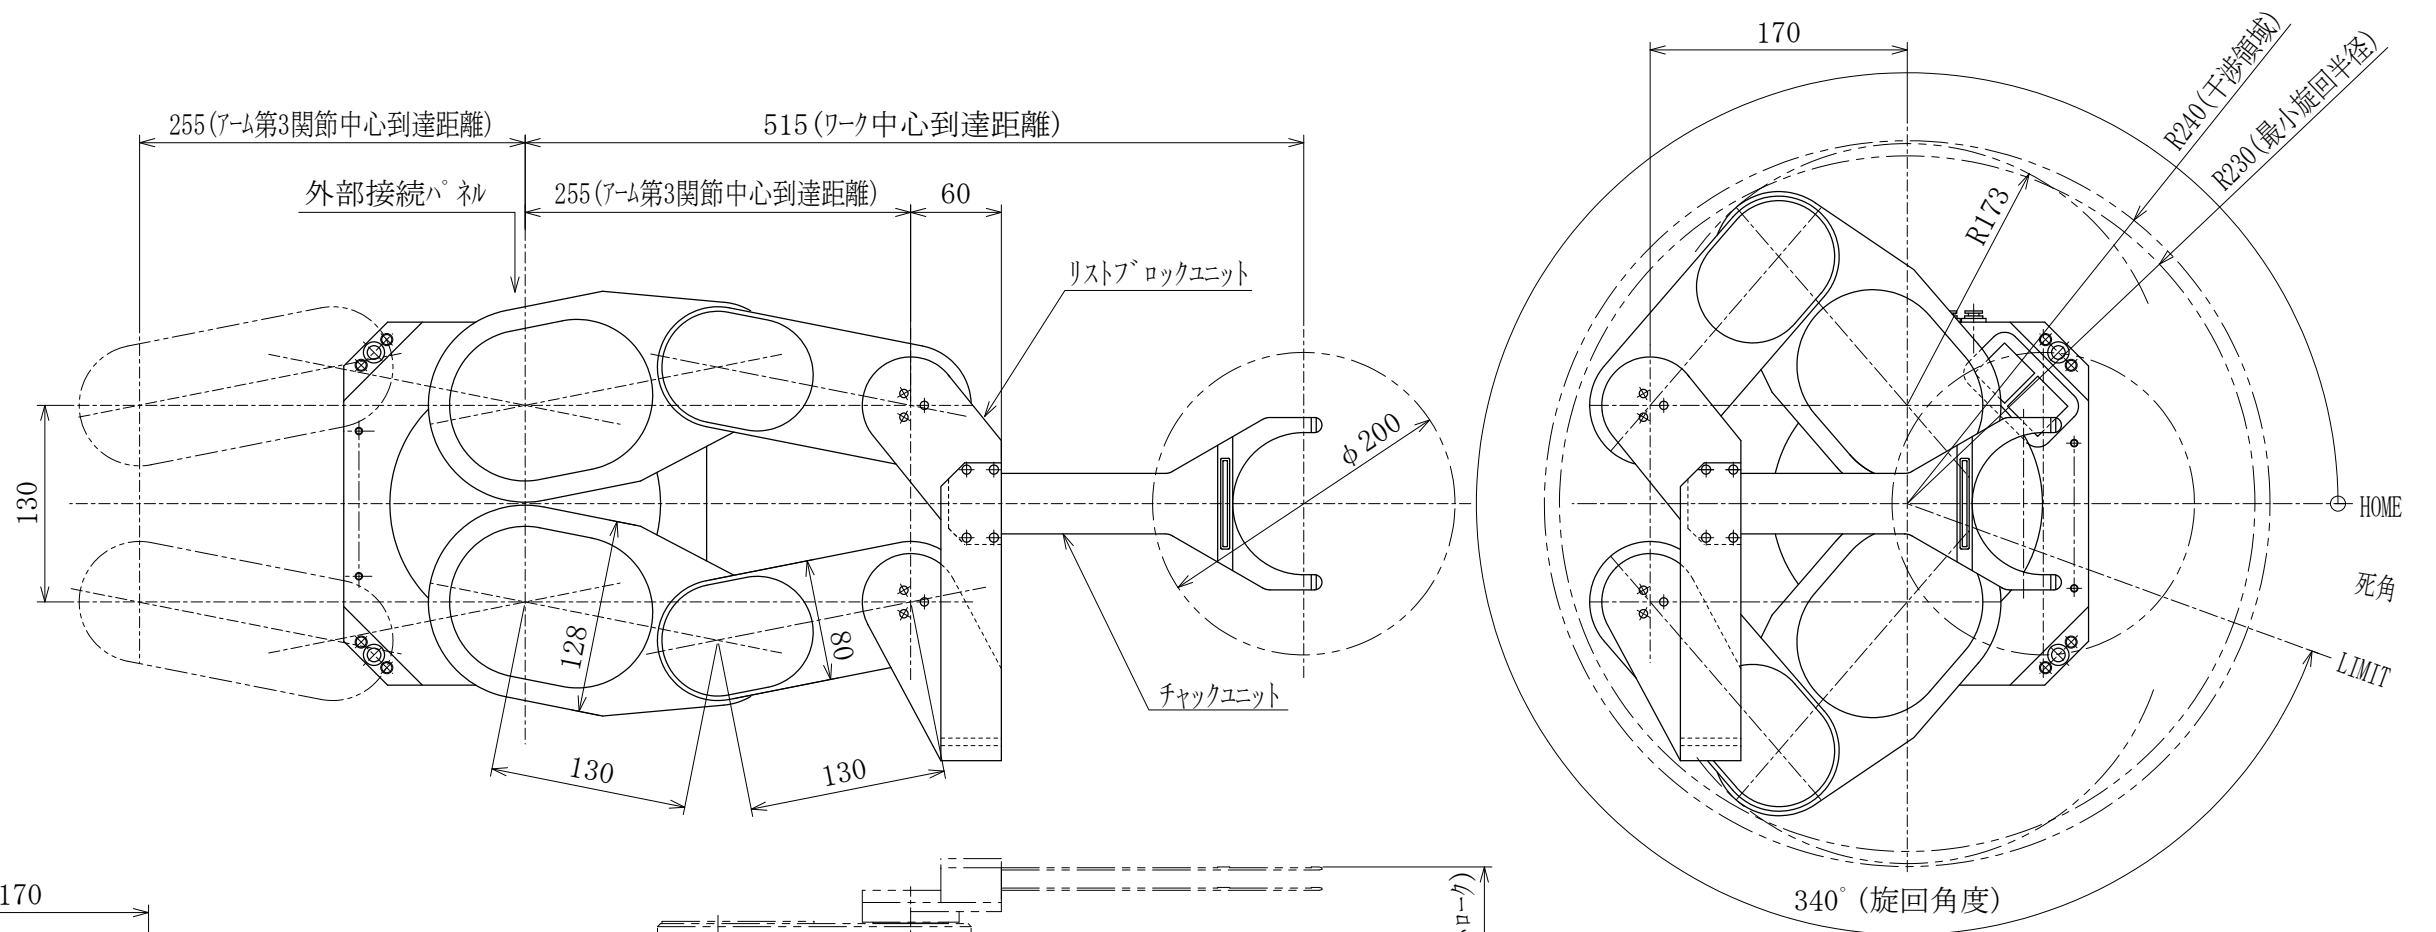

御参考図

- 本図寸法及び形状は予告無く変更する事があります。
- 本図にてレイアウト設計等される場合は、弊社までご連絡願います。

本図の内容は、株式会社ジェーイーエルが所有権を有するもので機密扱いとなっております。許可なく複写したり、第三者にこれを公開することのないようお願い致します。
This drawing and the information contained in it are confidential and property of JEL Corporation. Thus cannot be copied or disclosed to a third party without the consent of JEL Corporation.

JEL ジェーイーエル

MODEL 型式	STCR4130S-200-PM		
ISSUED NO. 管理番号	WJ0187	SCALE 尺度	1/5