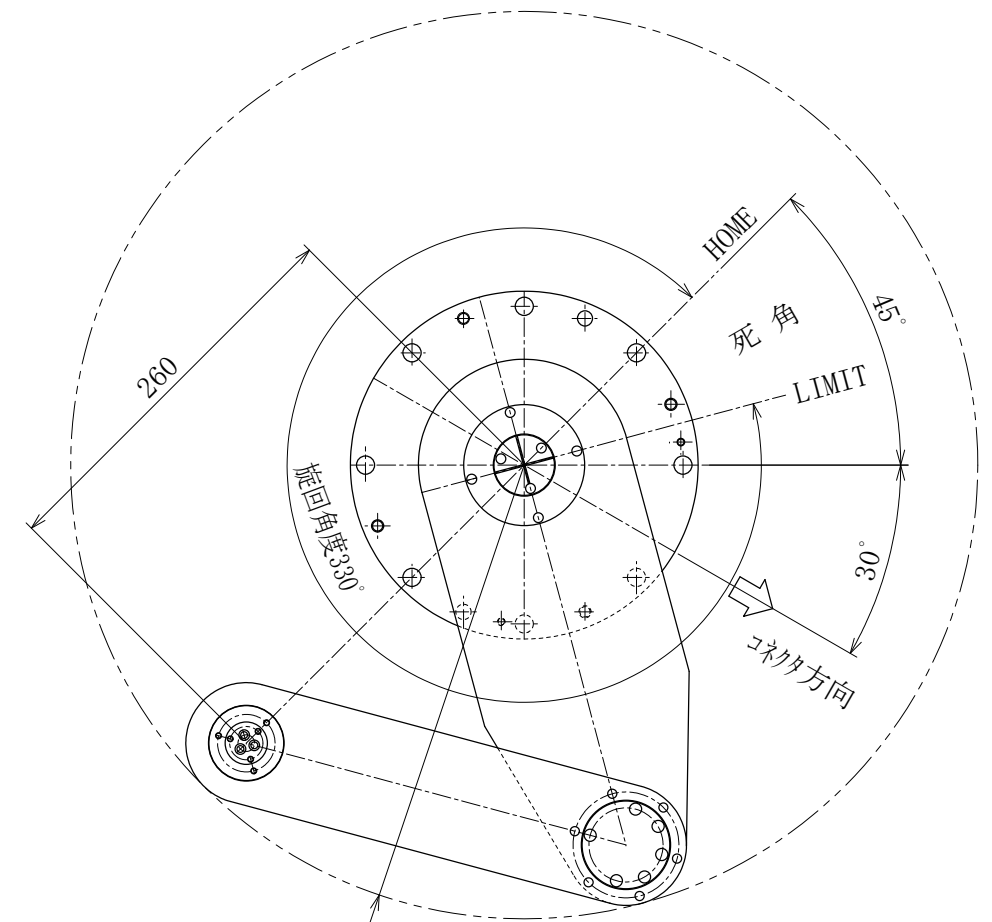

MODEL 型式	SVCR3260-040-PM		
ISSUED NO. 管理番号	WJ0127	SCALE 尺度	1/5

本図の内容は、株式会社ジェーイーエルが所有権を有するもので機密扱いとなっております。許可なく複写したり、第三者にこれを公開することのないようお願い致します。
This drawing and the information contained in it are confidential and property of JEL.
Thus cannot be copied or disclosed to a third party without the consent of JEL.