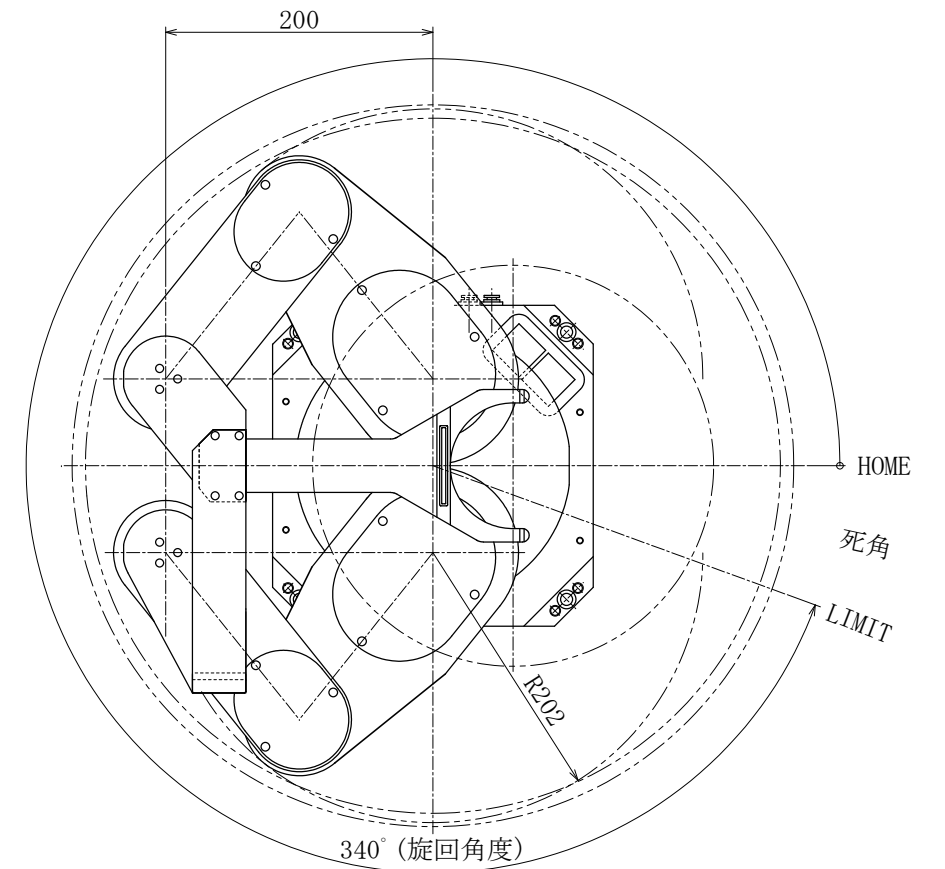

JEL ジェーイーエル

MODEL 型式	STCR4130S-200-PM		
ISSUED NO. 管理番号	WJ0187	SCALE 尺度	1/5

外部接続パネル詳細図

御参考図

- 本図寸法及び形状は予告無く変更する事があります。
- 本図にてレイアウト設計等される場合は、弊社までご連絡願います。

本図の内容は、株式会社ジェーイーエルが所有権を有するもので機密扱いとなっております。許可なく複写したり、第三者にこれを公開することのないようお願い致します。
 This drawing and the information contained in it are confidential and property of JEL Corporation.
 Thus cannot be copied or disclosed to a third party without the consent of JEL Corporation.

JEL ジェーイーエル

MODEL 型式	STCR4160S-300-PM		
ISSUED NO. 管理番号	WJ0101M	SCALE 尺度	1/5

外部接続ハネ詳細図

御参考図

- 本図寸法及び形状は予告無く変更する事があります。
- 本図にてレイアウト設計等される場合は、弊社までご連絡願います。

御参考図

- 本図寸法及び形状は予告無く変更する事があります。
- 本図にてレイアウト設計等される場合は、弊社までご連絡願います。