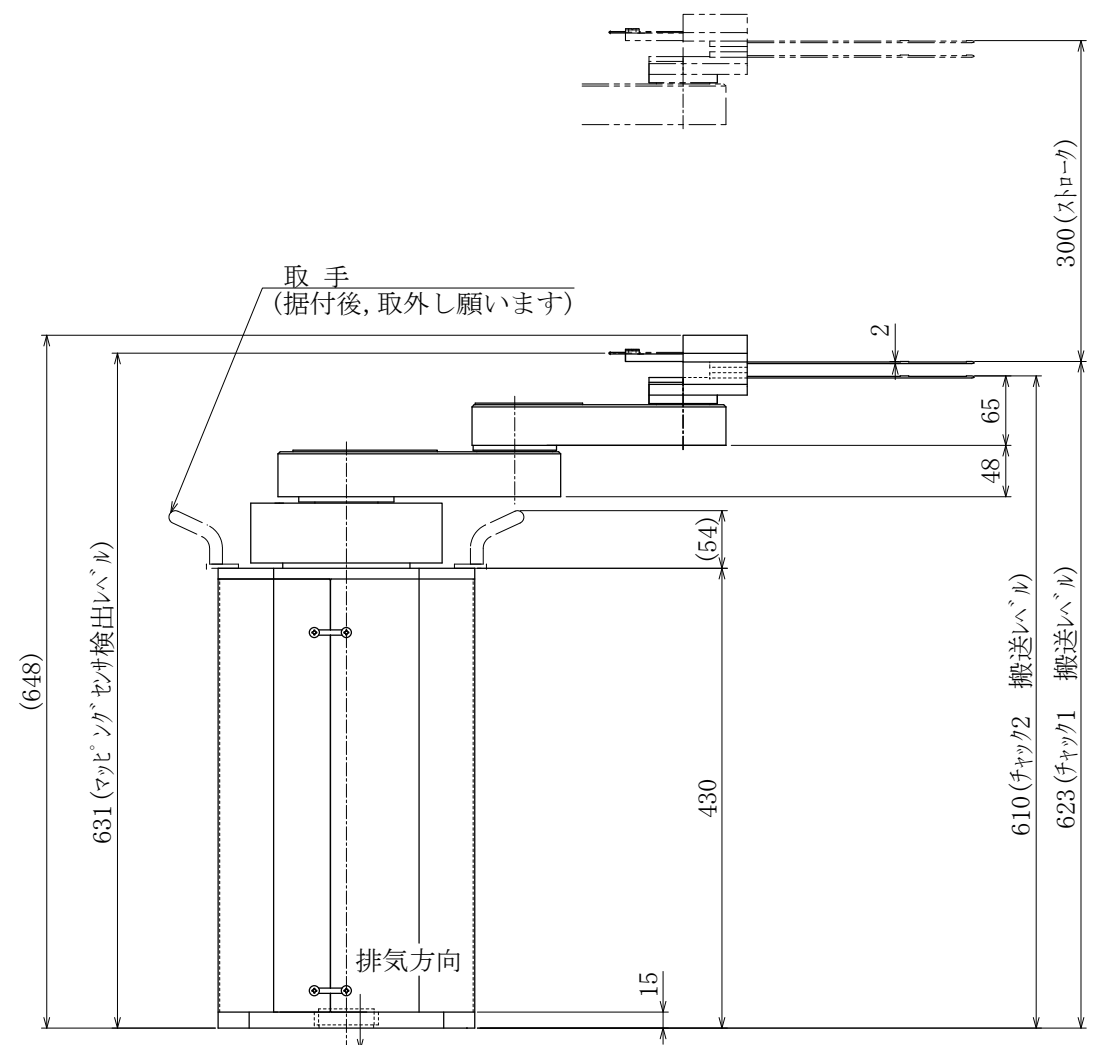

JEL ジェーイーエル

MODEL 型式	SCR3160CSN-300-CM		
ISSUED NO. 管理番号	WJ0206	SCALE 尺度	1/5

御参考図

- 本図寸法及び形状は予告無く変更する事があります。
- 本図にてレイアウト設計等される場合は、弊社までご連絡願います。

本図の内容は、株式会社ジェーイーエルが所有権を有するもので機密扱いとなっております。許可なく複写したり、第三者にこれを公開することのないようお願い致します。
 This drawing and the information contained in it are confidential and property of JEL Corporation. Thus cannot be copied or disclosed to a third party without the consent of JEL Corporation.

JEL ジェーイーエル

MODEL 型式	STCR4130S-200-PM		
ISSUED NO. 管理番号	WJ0187	SCALE 尺度	1/5

外部接続パネル詳細図

御参考図

- 本図寸法及び形状は予告無く変更する事があります。
- 本図にてレイアウト設計等される場合は、弊社までご連絡願います。

本図の内容は、株式会社ジェーイーエルが所有権を有するもので機密扱いとなっております。許可なく複写したり、第三者にこれを公開することのないようお願い致します。
 This drawing and the information contained in it are confidential and property of JEL Corporation.
 Thus cannot be copied or disclosed to a third party without the consent of JEL Corporation.