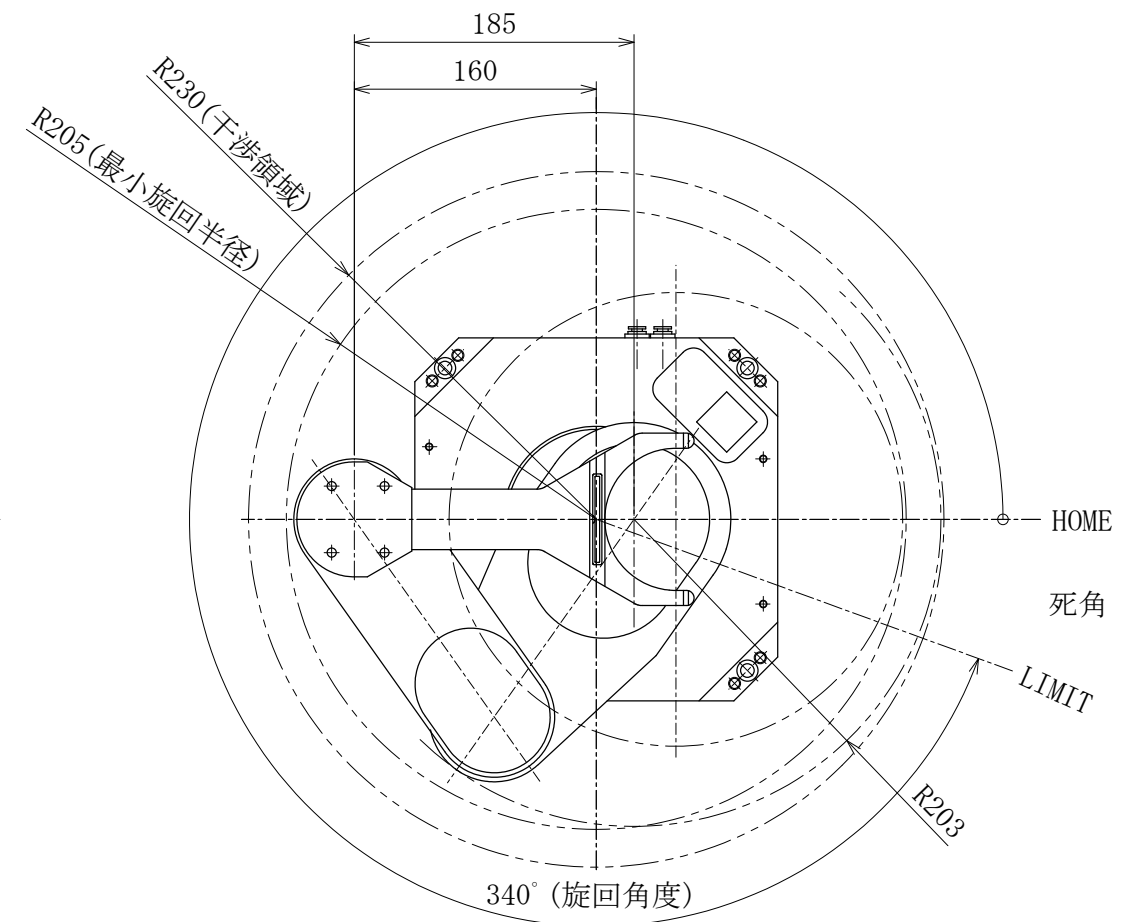

JEL ジェーイーエル

MODEL 型式	SCR3100S-200-PM		
ISSUED NO. 管理番号	WJ0074	SCALE 尺度	1 / 5

御参考図

- 本図寸法及び形状は予告無く変更する事があります。
- 本図にてレイアウト設計等される場合は、弊社までご連絡願います。

本図の内容は、株式会社ジェーイーエルが所有権を有するもので機密扱いとなっております。許可なく複写したり、第三者にこれを公開することのないようお願い致します。
 This drawing and the information contained in it are confidential and property of JEL Corporation.
 Thus cannot be copied or disclosed to a third party without the consent of JEL Corporation.

JEL ジェーイーエル

MODEL 型式	SCR3130CS-200-PM		
ISSUED NO. 管理番号	WJ0183	SCALE 尺度	1/5

御参考図

- 本図寸法及び形状は予告無く変更する事があります。
- 本図にてレイアウト設計等される場合は、弊社までご連絡願います。

本図の内容は、株式会社ジェーイーエルが所有権を有するもので機密扱いとなっております。許可なく複写したり、第三者にこれを公開することのないようお願い致します。
 This drawing and the information contained in it are confidential and property of JEL Corporation.
 Thus cannot be copied or disclosed to a third party without the consent of JEL Corporation.

JEL ジェーイーエル

MODEL 型式	SCR3160CS-300-PM		
ISSUED NO. 管理番号	WJ0080M	SCALE 尺度	1/5

御参考図

- ・本図寸法及び形状は予告無く変更する事があります。
- ・本図にてレイアウト設計等される場合は、弊社までご連絡願います。

本図の内容は、株式会社ジェーイーエルが所有権を有するもので機密扱いとなっております。許可なく複写したり、第三者にこれを公開することのないようお願い致します。
 This drawing and the information contained in it are confidential and property of JEL Corporation.
 Thus cannot be copied or disclosed to a third party without the consent of JEL Corporation.

JEL ジェーイーエル

MODEL 型式	SCR3160CS-300-PM		
ISSUED NO. 管理番号	WJ0080A	SCALE 尺度	1/5

御参考図

- 本図寸法及び形状は予告無く変更する事があります。
- 本図にてレイアウト設計等される場合は、弊社までご連絡願います。

本図の内容は、株式会社ジェーイーエルが所有権を有するもので機密扱いとなっております。許可なく複写したり、第三者にこれを公開することのないようお願い致します。
 This drawing and the information contained in it are confidential and property of JEL.
 Thus cannot be copied or disclosed to a third party without the consent of JEL.