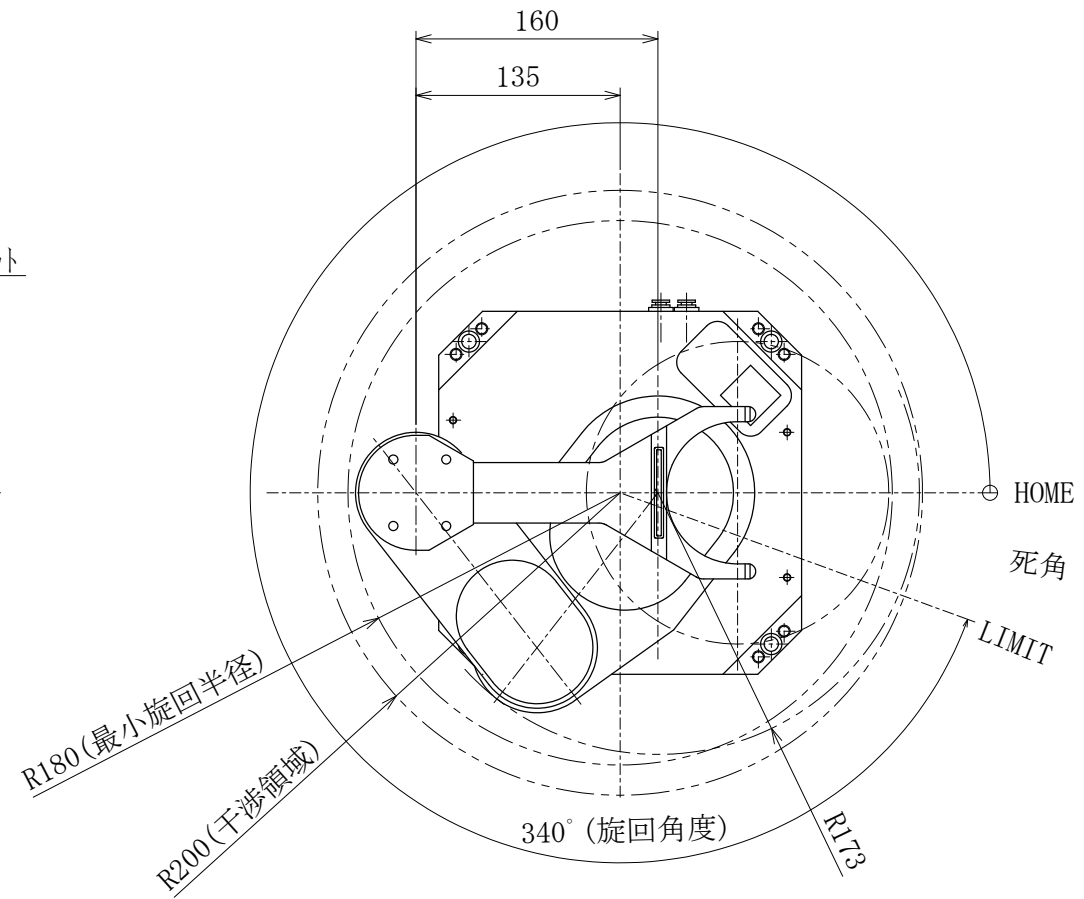

JEL ジェーイーエル

MODEL 型式	SCR3100S-200-PM		
ISSUED NO. 管理番号	WJ0074	SCALE 尺度	1 / 5

御参考図

- 本図寸法及び形状は予告無く変更する事があります。
- 本図にてレイアウト設計等される場合は、弊社までご連絡願います。

本図の内容は、株式会社ジェーイーエルが所有権を有するもので機密扱いとなっております。許可なく複写したり、第三者にこれを公開することのないようお願い致します。
 This drawing and the information contained in it are confidential and property of JEL Corporation.
 Thus cannot be copied or disclosed to a third party without the consent of JEL Corporation.

JEL ジェーイーエル

MODEL 型式	SCR3130CS-200-PM		
ISSUED NO. 管理番号	WJ0183	SCALE 尺度	1/5

御参考図

- 本図寸法及び形状は予告無く変更する事があります。
- 本図にてレイアウト設計等される場合は、弊社までご連絡願います。

本図の内容は、株式会社ジェーイーエルが所有権を有するもので機密扱いとなっております。許可なく複写したり、第三者にこれを公開することのないようお願い致します。
 This drawing and the information contained in it are confidential and property of JEL Corporation.
 Thus cannot be copied or disclosed to a third party without the consent of JEL Corporation.

JEL ジェーイーエル

MODEL 型式	SCR3160CS-300-PM		
ISSUED NO. 管理番号	WJ0080M	SCALE 尺度	1/5

御参考図

- ・本図寸法及び形状は予告無く変更する事があります。
- ・本図にてレイアウト設計等される場合は、弊社までご連絡願います。

本図の内容は、株式会社ジェーイーエルが所有権を有するもので機密扱いとなっております。許可なく複写したり、第三者にこれを公開することのないようお願い致します。
 This drawing and the information contained in it are confidential and property of JEL Corporation.
 Thus cannot be copied or disclosed to a third party without the consent of JEL Corporation.

JEL ジェーイーエル

MODEL 型式	SVCR3160-040-PM		
ISSUED NO. 管理番号	WJ0287	SCALE 尺度	1/5

MODEL 型式	SVCR3260-040-PM		
ISSUED NO. 管理番号	WJ0127	SCALE 尺度	1/5

本図の内容は、株式会社ジェーイーエルが所有権を有するもので機密扱いとなっております。許可なく複写したり、第三者にこれを公開することのないようお願い致します。
This drawing and the information contained in it are confidential and property of JEL.
Thus cannot be copied or disclosed to a third party without the consent of JEL.