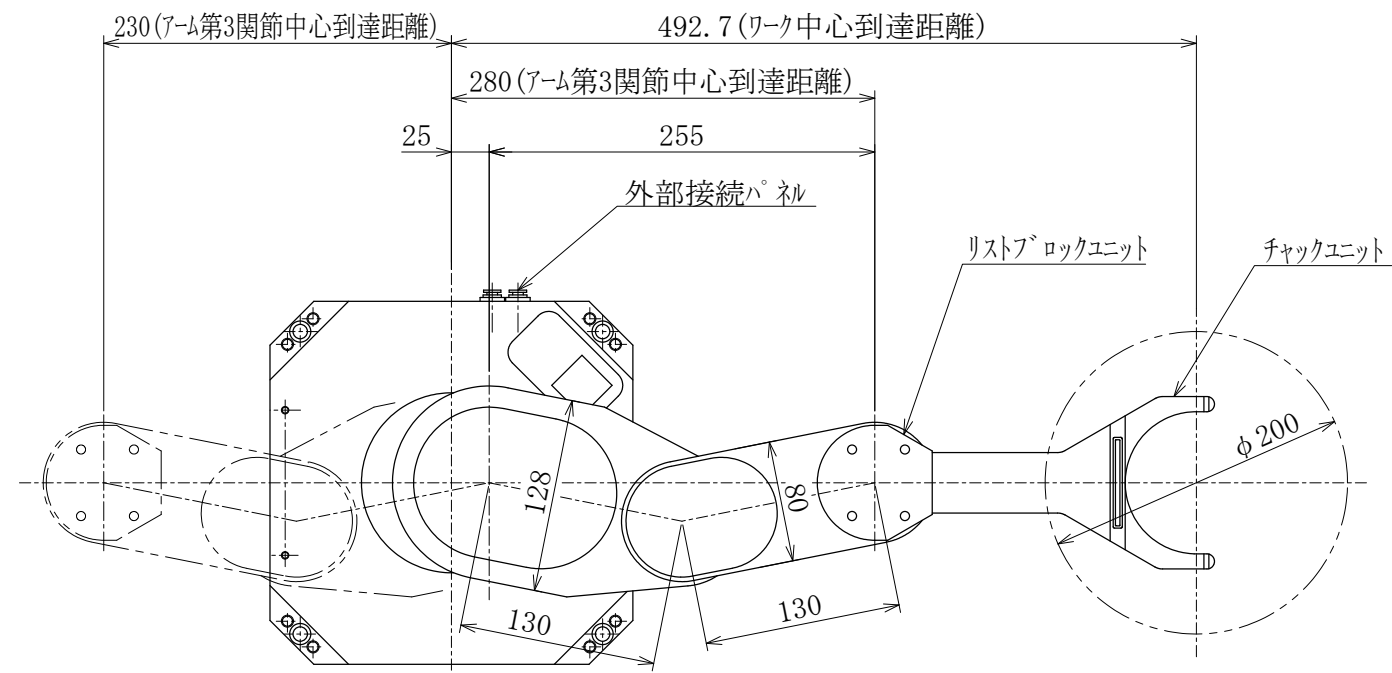

JEL ジェーイーエル

MODEL 型式	SCR3100S-200-PM		
ISSUED NO. 管理番号	WJ0074	SCALE 尺度	1 / 5

御参考図

- 本図寸法及び形状は予告無く変更する事があります。
- 本図にてレイアウト設計等される場合は、弊社までご連絡願います。

本図の内容は、株式会社ジェーイーエルが所有権を有するもので機密扱いとなっております。許可なく複写したり、第三者にこれを公開することのないようお願い致します。
 This drawing and the information contained in it are confidential and property of JEL Corporation.
 Thus cannot be copied or disclosed to a third party without the consent of JEL Corporation.

JEL ジェーイーエル

MODEL 型式	SCR3130CS-200-PM		
ISSUED NO. 管理番号	WJ0183	SCALE 尺度	1/5

御参考図

- 本図寸法及び形状は予告無く変更する事があります。
- 本図にてレイアウト設計等される場合は、弊社までご連絡願います。

本図の内容は、株式会社ジェーイーエルが所有権を有するもので機密扱いとなっております。許可なく複写したり、第三者にこれを公開することのないようお願い致します。
 This drawing and the information contained in it are confidential and property of JEL Corporation.
 Thus cannot be copied or disclosed to a third party without the consent of JEL Corporation.

JEL ジェーイーエル

MODEL 型式	SCR3160CS-300-PM		
ISSUED NO. 管理番号	WJ0080M	SCALE 尺度	1/5

御参考図

- ・本図寸法及び形状は予告無く変更する事があります。
- ・本図にてレイアウト設計等される場合は、弊社までご連絡願います。

本図の内容は、株式会社ジェーイーエルが所有権を有するもので機密扱いとなっております。許可なく複写したり、第三者にこれを公開することのないようお願い致します。
 This drawing and the information contained in it are confidential and property of JEL Corporation.
 Thus cannot be copied or disclosed to a third party without the consent of JEL Corporation.

JEL ジェーイーエル

MODEL 型式	SCR3160CS-300-PM		
ISSUED NO. 管理番号	WJ0080A	SCALE 尺度	1/5

御参考図

- 本図寸法及び形状は予告無く変更する事があります。
- 本図にてレイアウト設計等される場合は、弊社までご連絡願います。

本図の内容は、株式会社ジェーイーエルが所有権を有するもので機密扱いとなっております。許可なく複写したり、第三者にこれを公開することのないようお願い致します。
 This drawing and the information contained in it are confidential and property of JEL.
 Thus cannot be copied or disclosed to a third party without the consent of JEL.