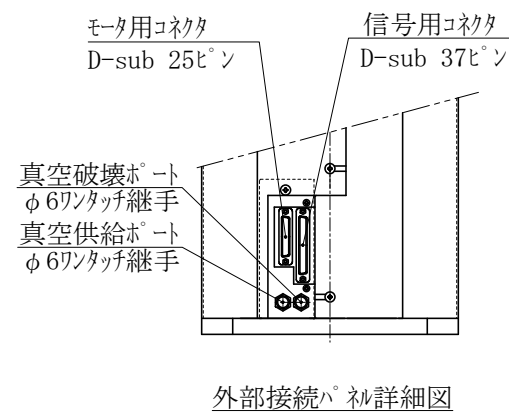

御参考図

- 本図寸法及び形状は予告無く変更する事があります。
- 本図にてレイアウト設計等される場合は、弊社までご連絡願います。

本図の内容は、株式会社ジェーイーエルが所有権を有するもので機密扱いとなっております。許可なく複写したり、第三者にこれを公開することのないようお願い致します。
This drawing and the information contained in it are confidential and property of JEL Corporation.
Thus cannot be copied or disclosed to a third party without the consent of JEL Corporation.

JEL ジェーイーエル

MODEL 型式	SCR3160CS-300-PM		
ISSUED NO. 管理番号	WJ0080M	SCALE 尺度	1/5