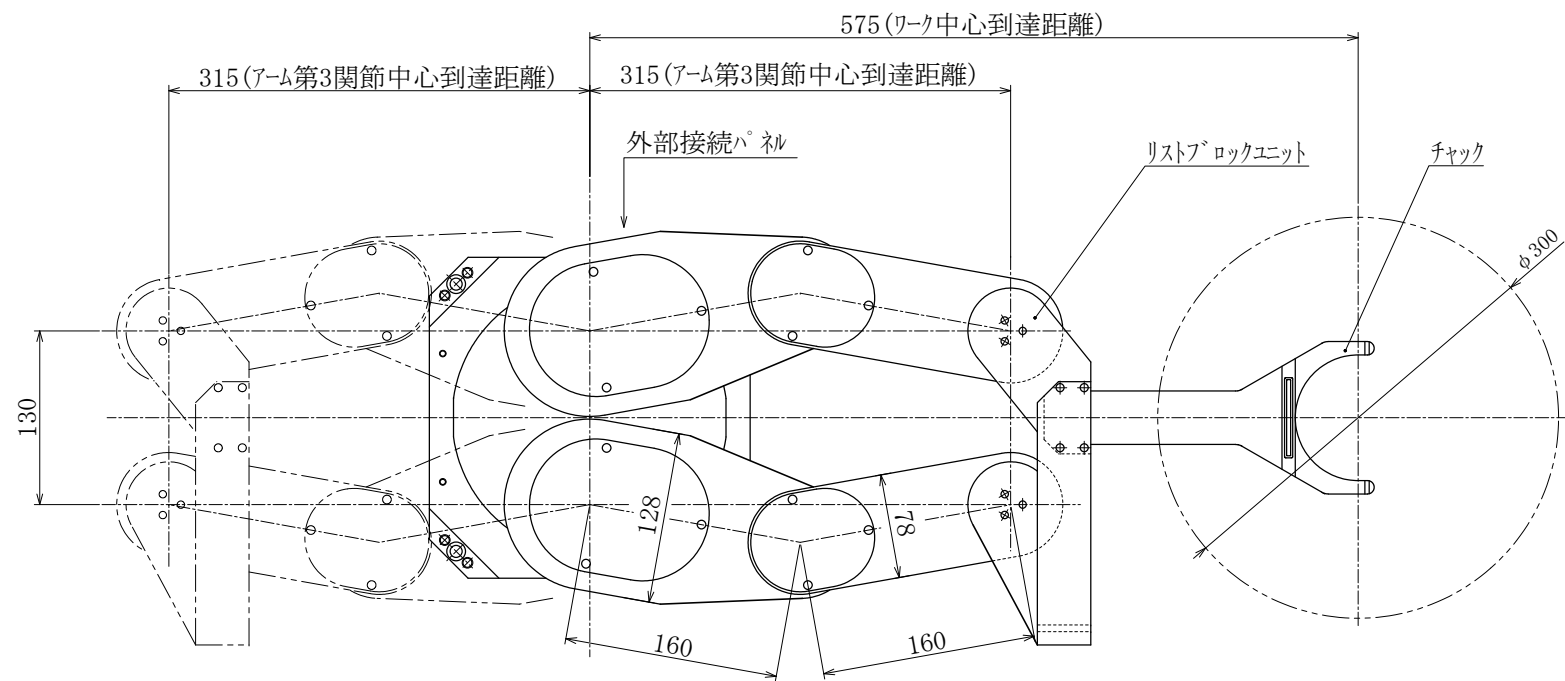

JEL ジェーイーエル

MODEL 型式	STCR4130S-200-PM		
ISSUED NO. 管理番号	WJ0187	SCALE 尺度	1/5

外部接続パネル詳細図

御参考図

- 本図寸法及び形状は予告無く変更する事があります。
- 本図にてレイアウト設計等される場合は、弊社までご連絡願います。

本図の内容は、株式会社ジェーイーエルが所有権を有するもので機密扱いとなっております。許可なく複写したり、第三者にこれを公開することのないようお願い致します。
 This drawing and the information contained in it are confidential and property of JEL Corporation.
 Thus cannot be copied or disclosed to a third party without the consent of JEL Corporation.

JEL ジェーイーエル

MODEL 型式	STCR4160S-300-PM		
ISSUED NO. 管理番号	WJ0101M	SCALE 尺度	1/5

外部接続ハネ詳細図

御参考図

- 本図寸法及び形状は予告無く変更する事があります。
- 本図にてレイアウト設計等される場合は、弊社までご連絡願います。

御参考図

- 本図寸法及び形状は予告無く変更する事があります。
- 本図にてレイアウト設計等される場合は、弊社までご連絡願います。