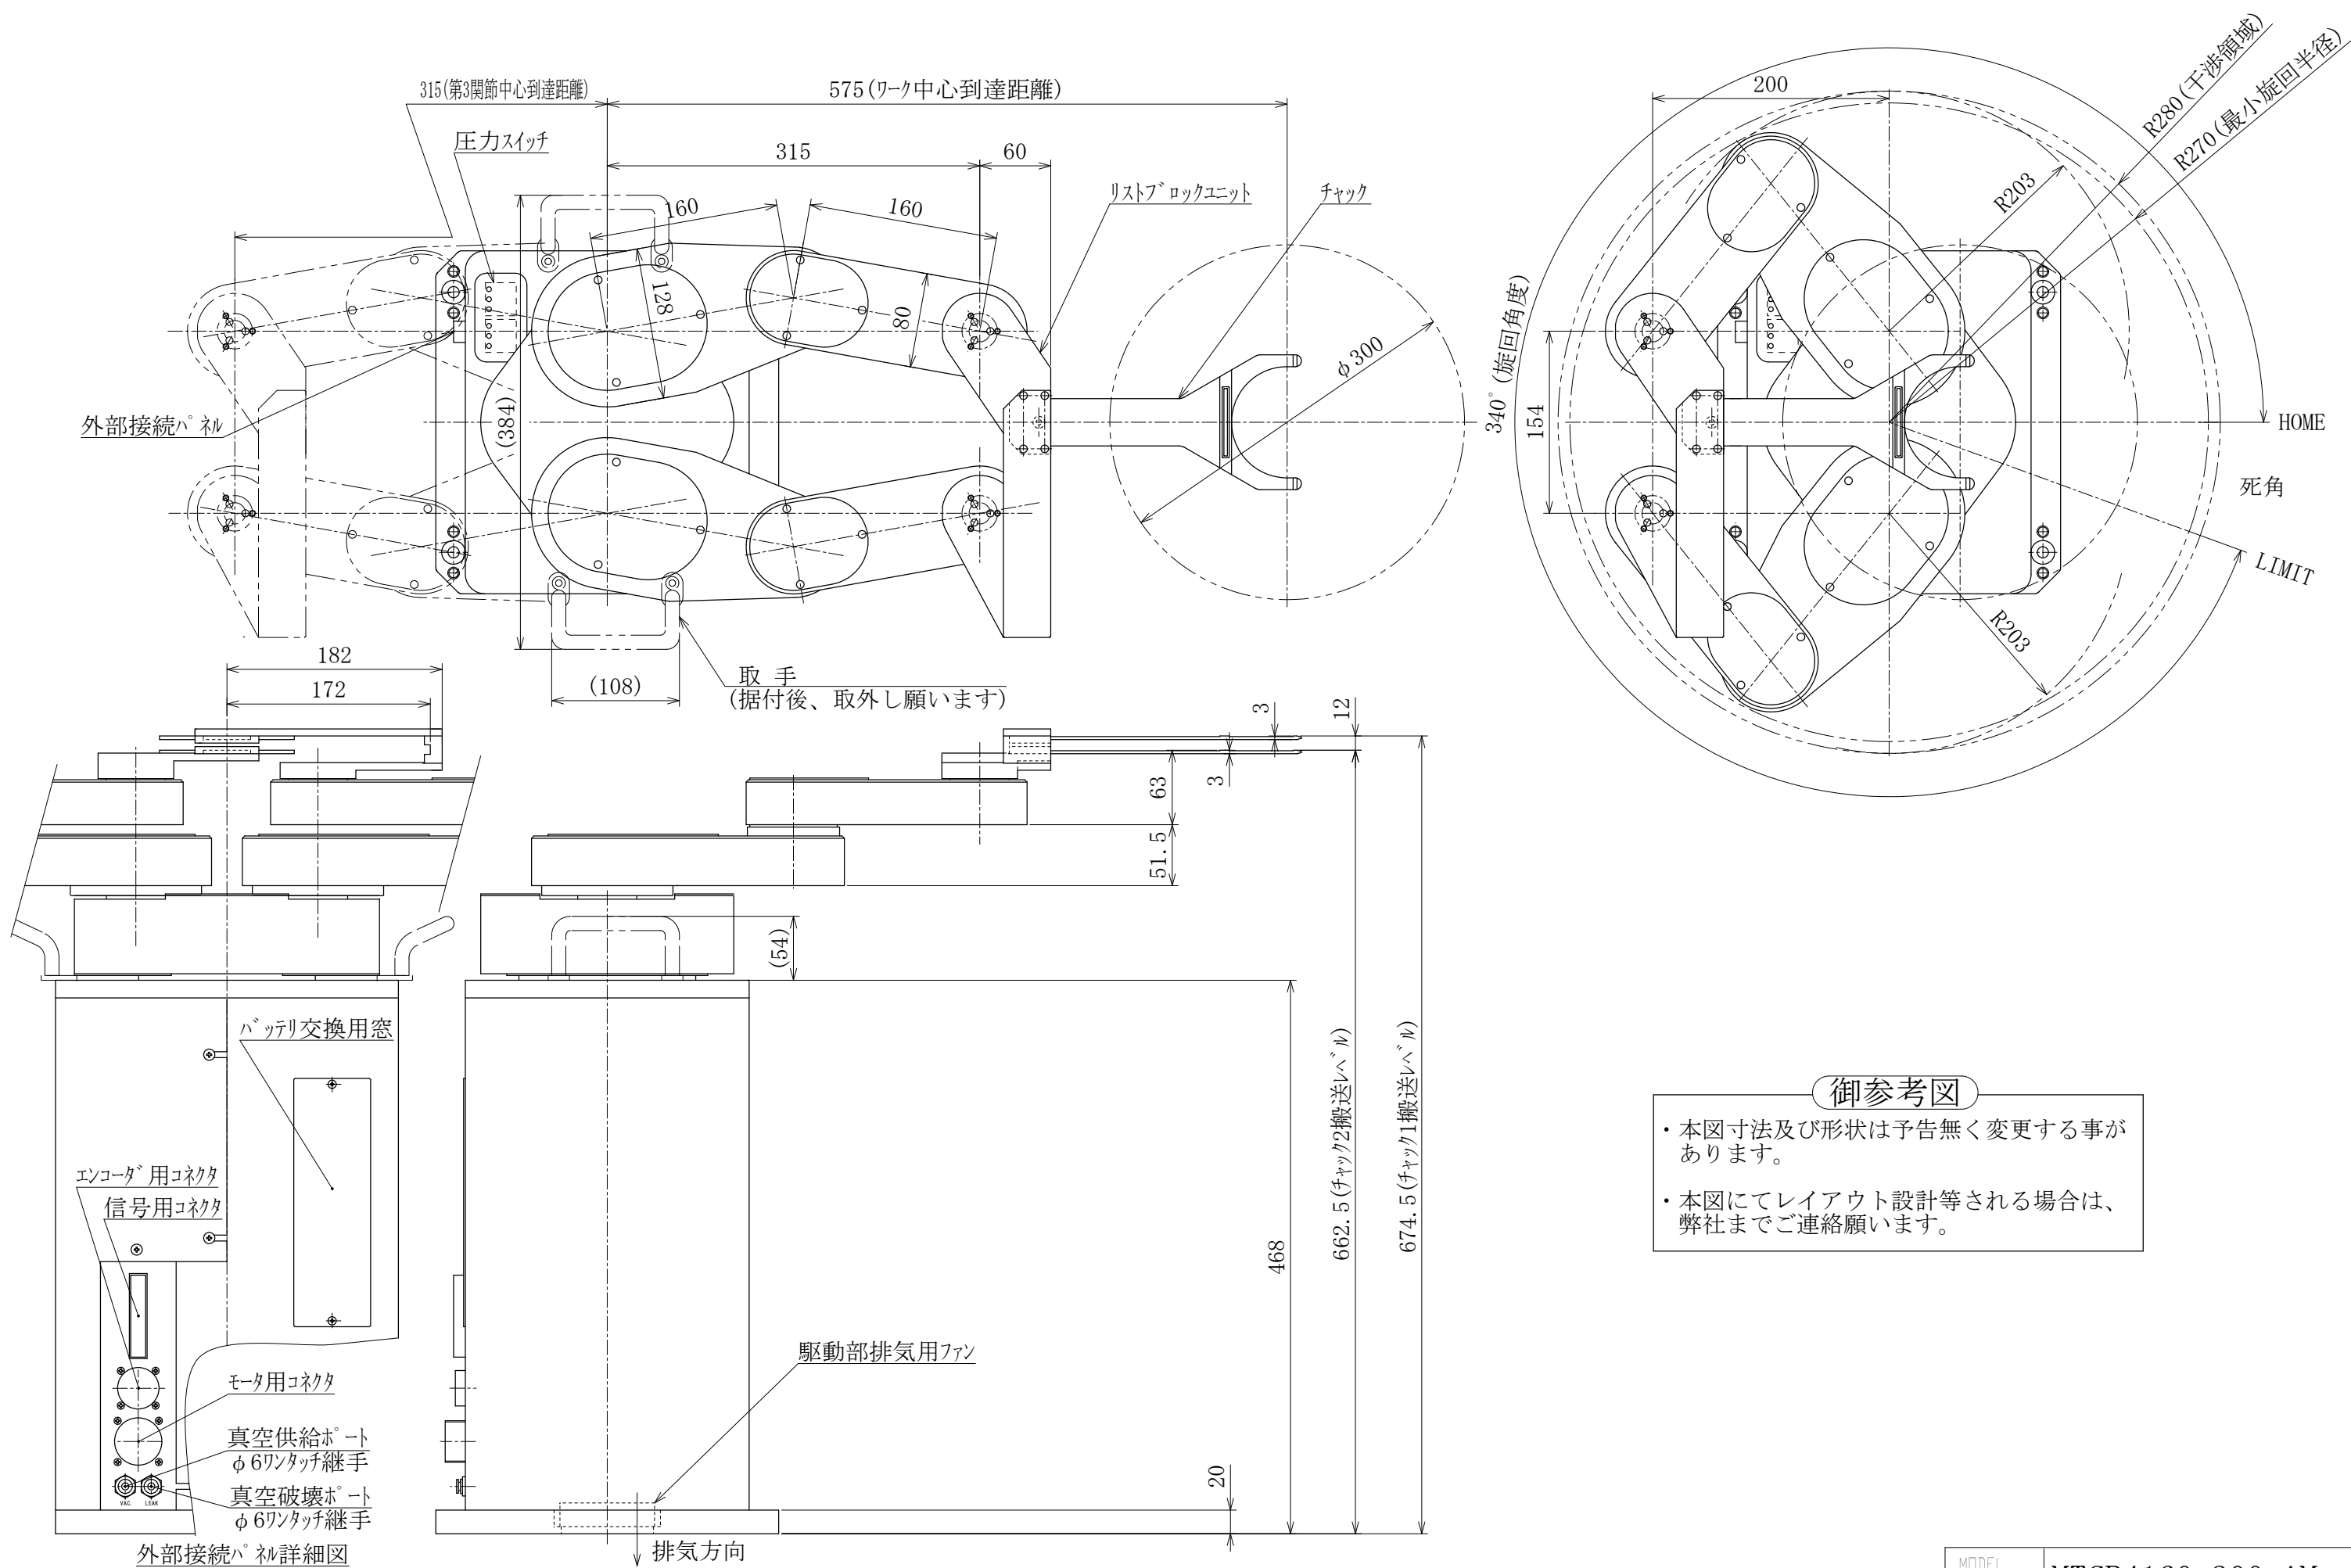

JEL ジェーイーエル

MODEL 型式	MCR3160C-300-AM		
ISSUED NO. 管理番号	WJ0212	SCALE 尺度	1/4

御参考図

- 本図寸法及び形状は予告無く変更する事があります。
- 本図にてレイアウト設計等される場合は、弊社までご連絡願います。

本図の内容は、株式会社ジェーイーエルが所有権を有するもので機密扱いとなっております。許可なく複写したり、第三者にこれを公開することのないようお願い致します。
 This drawing and the information contained in it are confidential and property of JEL Corporation.
 Thus cannot be copied or disclosed to a third party without the consent of JEL Corporation.

JEL ジェーイーエル

MODEL 型式	MTCR4160-300-AM		
ISSUED NO. 管理番号	WJ0215	SCALE 尺度	1 / 5

取手
(据付後、取外し願います)

ワーク有無センサ (上下各1個)

外部接続パネル詳細図

御参考図

- 本図寸法及び形状は予告無く変更する事があります。
- 本図にてレイアウト設計等される場合は、弊社までご連絡願います。

本図の内容は、株式会社ジェーイーエルが所有権を有するもので機密扱いとなっております。許可なく複写したり、第三者にこれを公開することのないようお願い致します。
This drawing and the information contained in it are confidential and property of JEL Corporation.
Thus cannot be copied or disclosed to a third party without the consent of JEL Corporation.

JEL ジェーイーエル

MODEL 型式	MTCR4200-350-AM		
ISSUED NO. 管理番号	WJ0216	SCALE 尺度	1/5