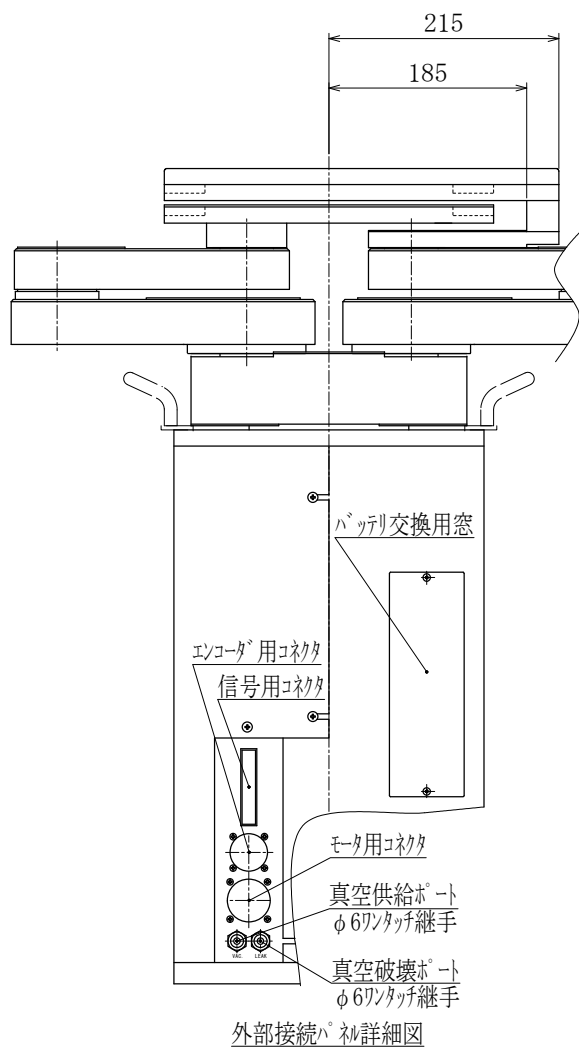

JEL ジェーイーエル

MODEL 型式	MCR3160C-300-AM		
ISSUED NO. 管理番号	WJ0212	SCALE 尺度	1/4

御参考図

- 本図寸法及び形状は予告無く変更する事があります。
- 本図にてレイアウト設計等される場合は、弊社までご連絡願います。

本図の内容は、株式会社ジェーイーエルが所有権を有するもので機密扱いとなっております。許可なく複写したり、第三者にこれを公開することのないようお願い致します。
 This drawing and the information contained in it are confidential and property of JEL Corporation.
 Thus cannot be copied or disclosed to a third party without the consent of JEL Corporation.

JEL ジェーイーエル

MODEL 型式	MTCR4160-300-AM		
ISSUED NO. 管理番号	WJ0215	SCALE 尺度	1 / 5

取手
(据付後、取外し願います)

ワーク有無センサ (上下各1個)

外部接続パネル詳細図

御参考図

- 本図寸法及び形状は予告無く変更する事があります。
- 本図にてレイアウト設計等される場合は、弊社までご連絡願います。

本図の内容は、株式会社ジェーイーエルが所有権を有するもので機密扱いとなっております。許可なく複写したり、第三者にこれを公開することのないようお願い致します。
This drawing and the information contained in it are confidential and property of JEL Corporation.
Thus cannot be copied or disclosed to a third party without the consent of JEL Corporation.

JEL ジェーイーエル

MODEL 型式	MTCR4200-350-AM		
ISSUED NO. 管理番号	WJ0216	SCALE 尺度	1/5