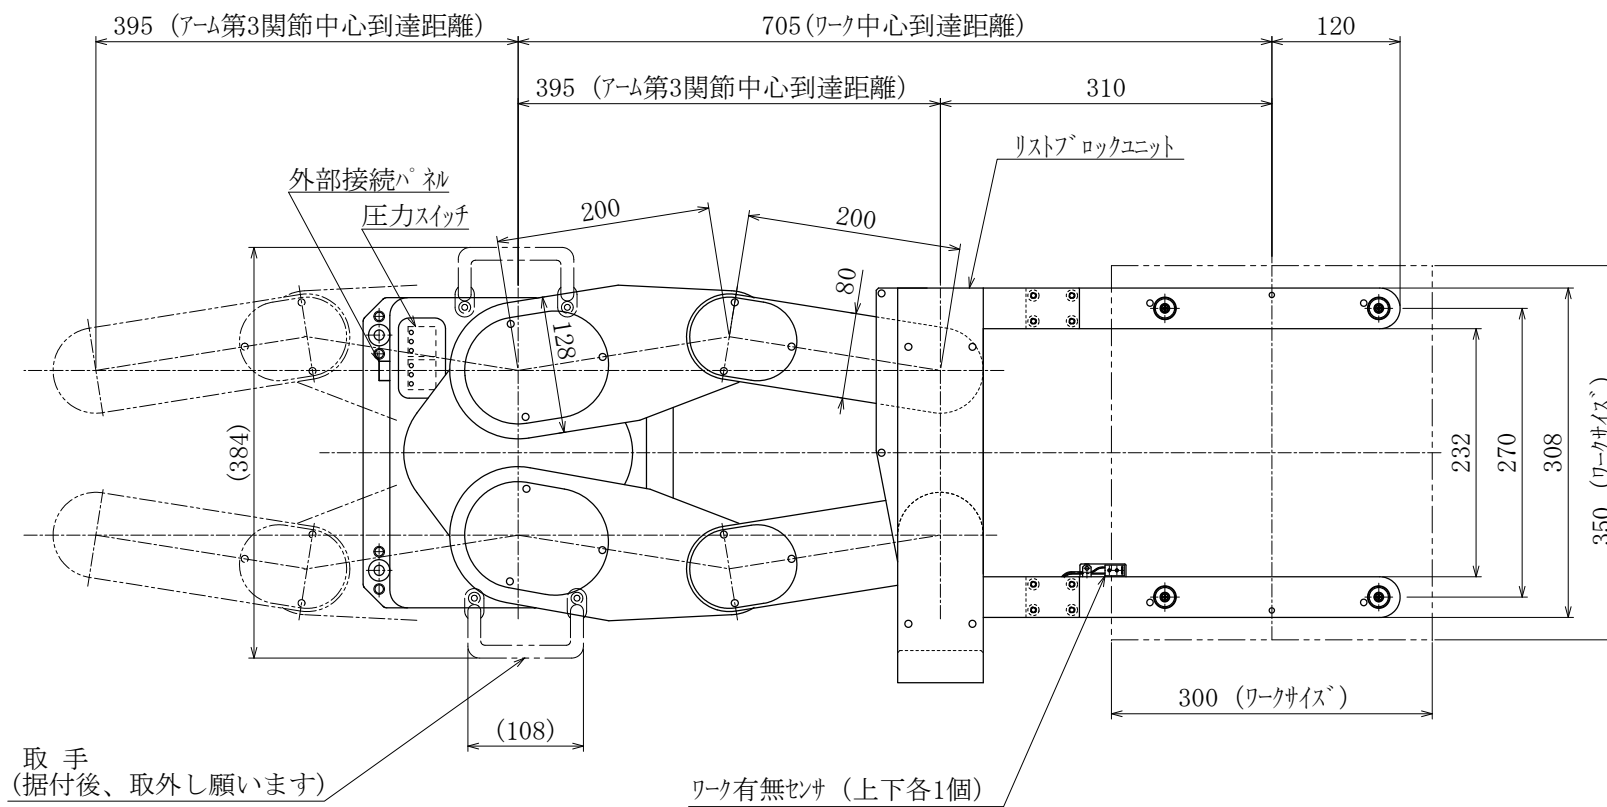

JEL ジェーイーエル

MODEL 型式	MCR3160C-300-AM		
ISSUED NO. 管理番号	WJ0212	SCALE 尺度	1/4

御参考図

- 本図寸法及び形状は予告無く変更する事があります。
- 本図にてレイアウト設計等される場合は、弊社までご連絡願います。

本図の内容は、株式会社ジェーイーエルが所有権を有するもので機密扱いとなっております。許可なく複写したり、第三者にこれを公開することのないようお願い致します。
 This drawing and the information contained in it are confidential and property of JEL Corporation.
 Thus cannot be copied or disclosed to a third party without the consent of JEL Corporation.

JEL ジェーイーエル

MODEL 型式	MTCR4160-300-AM		
ISSUED NO. 管理番号	WJ0215	SCALE 尺度	1 / 5

取手
(据付後、取外し願います)

ワーク有無センサ (上下各1個)

外部接続パネル詳細図

御参考図

- 本図寸法及び形状は予告無く変更する事があります。
- 本図にてレイアウト設計等される場合は、弊社までご連絡願います。

本図の内容は、株式会社ジェーイーエルが所有権を有するもので機密扱いとなっております。許可なく複写したり、第三者にこれを公開することのないようお願い致します。
This drawing and the information contained in it are confidential and property of JEL Corporation.
Thus cannot be copied or disclosed to a third party without the consent of JEL Corporation.

JEL ジェーイーエル

MODEL 型式	MTCR4200-350-AM		
ISSUED NO. 管理番号	WJ0216	SCALE 尺度	1/5