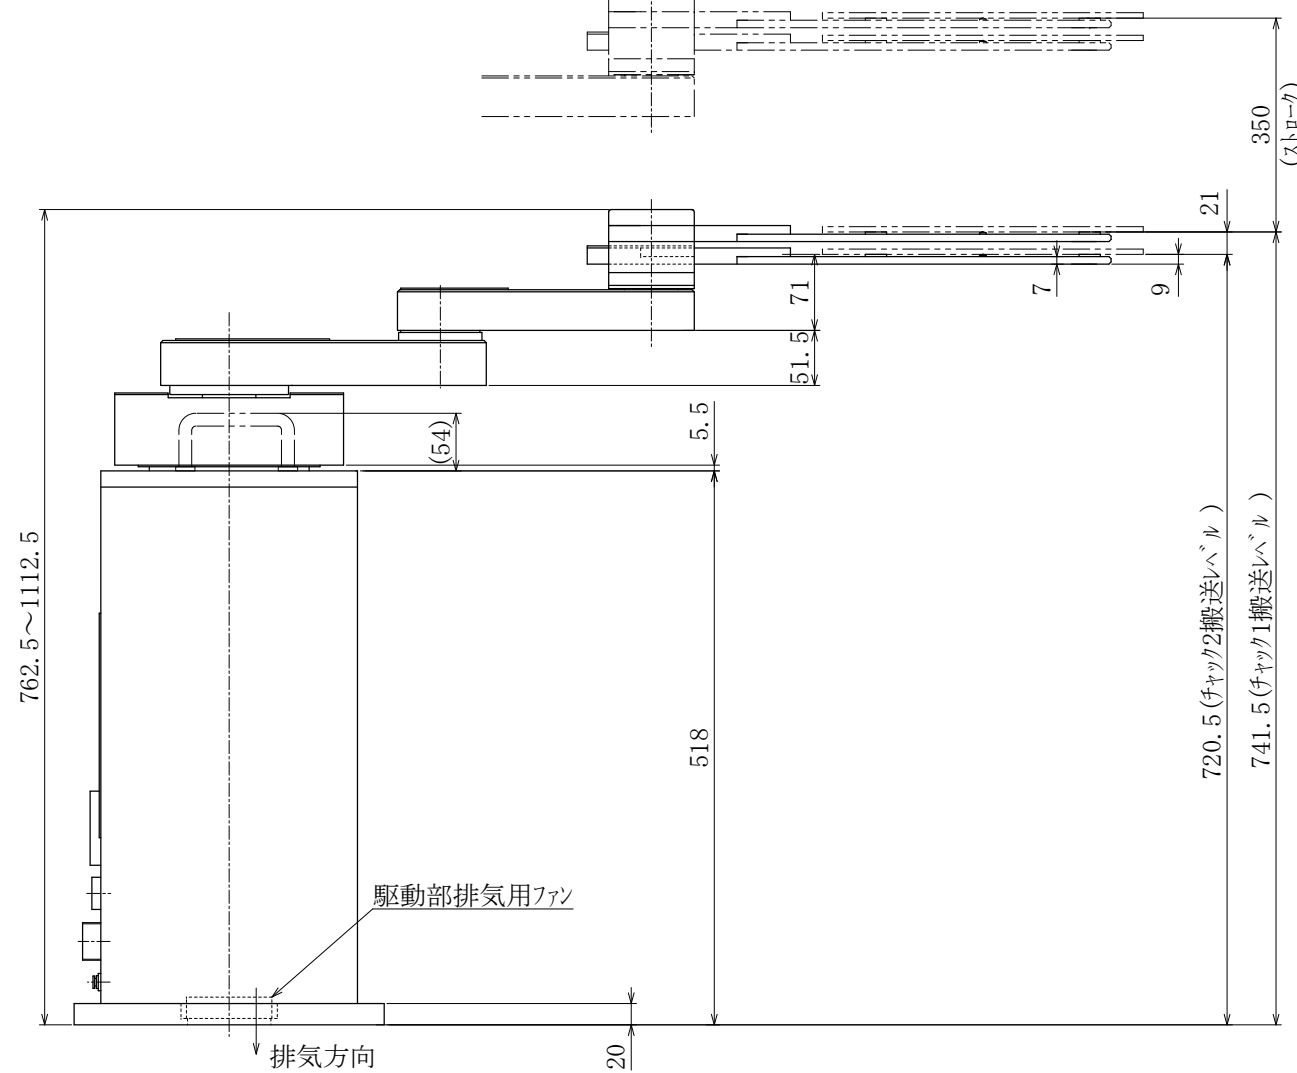

JEL ジェーイーエル

MODEL 型式	MTCR4160-300-AM		
ISSUED NO. 管理番号	WJ0215	SCALE 尺度	1 / 5

取手
(据付後、取外し願います)

ワーク有無センサ (上下各1個)

外部接続パネル詳細図

御参考図

- 本図寸法及び形状は予告無く変更する事があります。
- 本図にてレイアウト設計等される場合は、弊社までご連絡願います。

本図の内容は、株式会社ジェーイーエルが所有権を有するもので機密扱いとなっております。許可なく複写したり、第三者にこれを公開することのないようお願い致します。
This drawing and the information contained in it are confidential and property of JEL Corporation.
Thus cannot be copied or disclosed to a third party without the consent of JEL Corporation.

JEL ジェーイーエル

MODEL 型式	MTCR4200-350-AM		
ISSUED NO. 管理番号	WJ0216	SCALE 尺度	1/5