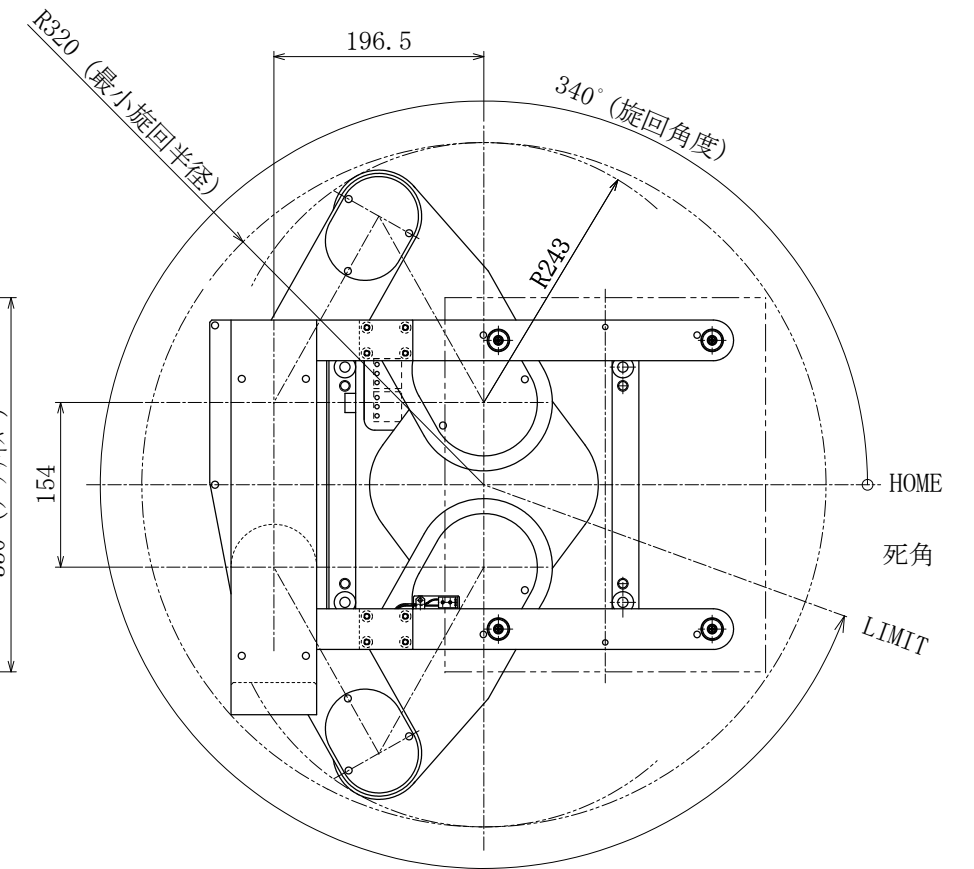

JEL ジェーイーエル

MODEL 型式	MCR3160C-300-AM		
ISSUED NO. 管理番号	WJ0212	SCALE 尺度	1/4

御参考図

- 本図寸法及び形状は予告無く変更する事があります。
- 本図にてレイアウト設計等される場合は、弊社までご連絡願います。

本図の内容は、株式会社ジェーイーエルが所有権を有するもので機密扱いとなっております。許可なく複写したり、第三者にこれを公開することのないようお願い致します。
 This drawing and the information contained in it are confidential and property of JEL Corporation.
 Thus cannot be copied or disclosed to a third party without the consent of JEL Corporation.

JEL ジェーイーエル

MODEL 型式	MTCR4160-300-AM		
ISSUED NO. 管理番号	WJ0215	SCALE 尺度	1 / 5

取手
(据付後、取外し願います)

ワーク有無センサ (上下各1個)

外部接続パネル詳細図

御参考図

- 本図寸法及び形状は予告無く変更する事があります。
- 本図にてレイアウト設計等される場合は、弊社までご連絡願います。

本図の内容は、株式会社ジェーイーエルが所有権を有するもので機密扱いとなっております。許可なく複写したり、第三者にこれを公開することのないようお願い致します。
This drawing and the information contained in it are confidential and property of JEL Corporation.
Thus cannot be copied or disclosed to a third party without the consent of JEL Corporation.

JEL ジェーイーエル

MODEL 型式	MTCR4200-350-AM		
ISSUED NO. 管理番号	WJ0216	SCALE 尺度	1/5